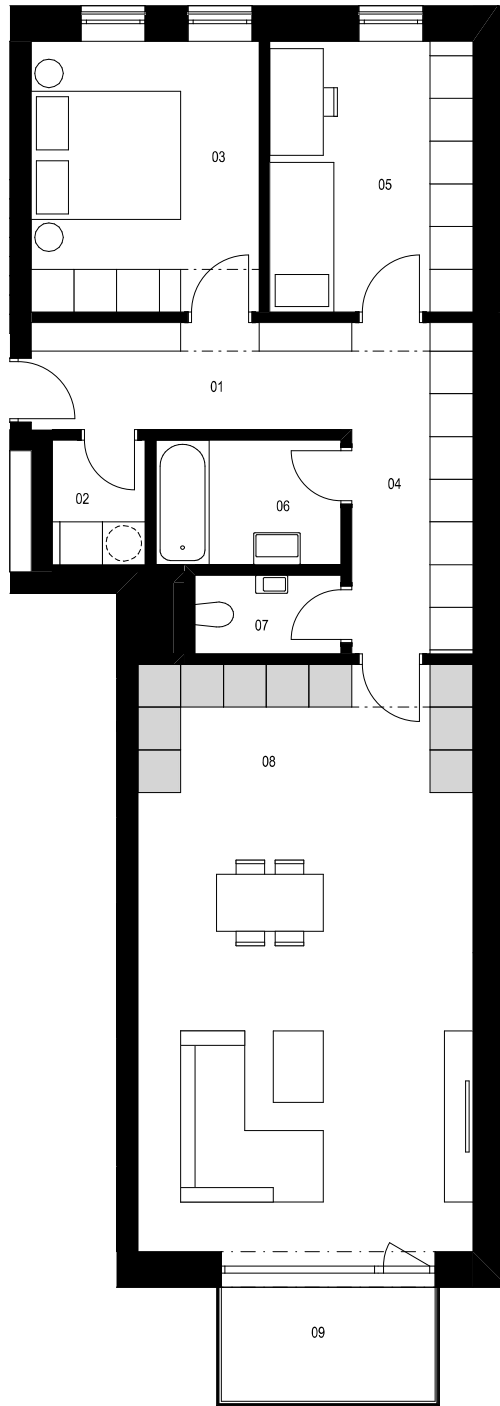

Vchod D / 2.NP / Byt D.204 3+kk

1:100
0 1 2 5 m

Byt D.204 3+kk		m ²
01	předsiň	6,8
02	komora	2,3
03	ložnice	12,2
04	chodba	7,9
05	pokoj	10,8
06	koupelna	4,5
07	WC	2,3
08	obývací pokoj + kk	38,8
Podlahová plocha celkem		85,5 m²
Hrubá podlahová plocha		89,6 m²
09	balkon	4,8 m ²