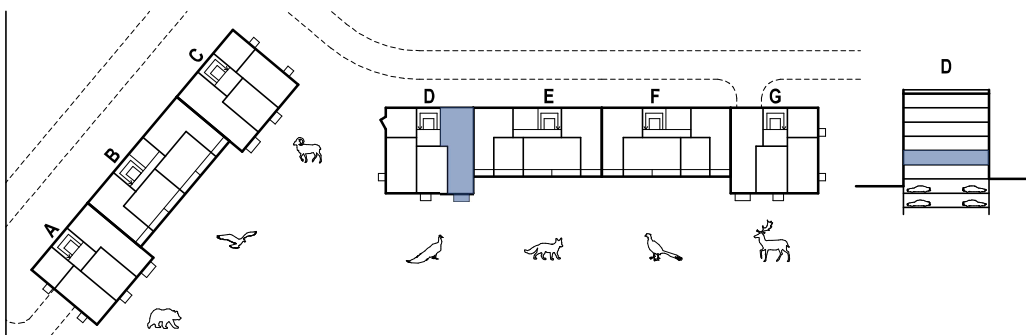

Vchod D / 2.NP / Byt D.204 3+kk

1:100
0 1 2 5 m

Byt D.204 3+kk		m ²
01	předsiň	6,8
02	komora	2,3
03	ložnice	12,2
04	chodba	7,9
05	pokoj	10,8
06	koupelna	4,5
07	WC	2,3
08	obývací pokoj + kk	38,8
Podlahová plocha celkem		85,5 m²
Hrubá podlahová plocha		89,6 m²
09	balkon	4,8 m ²