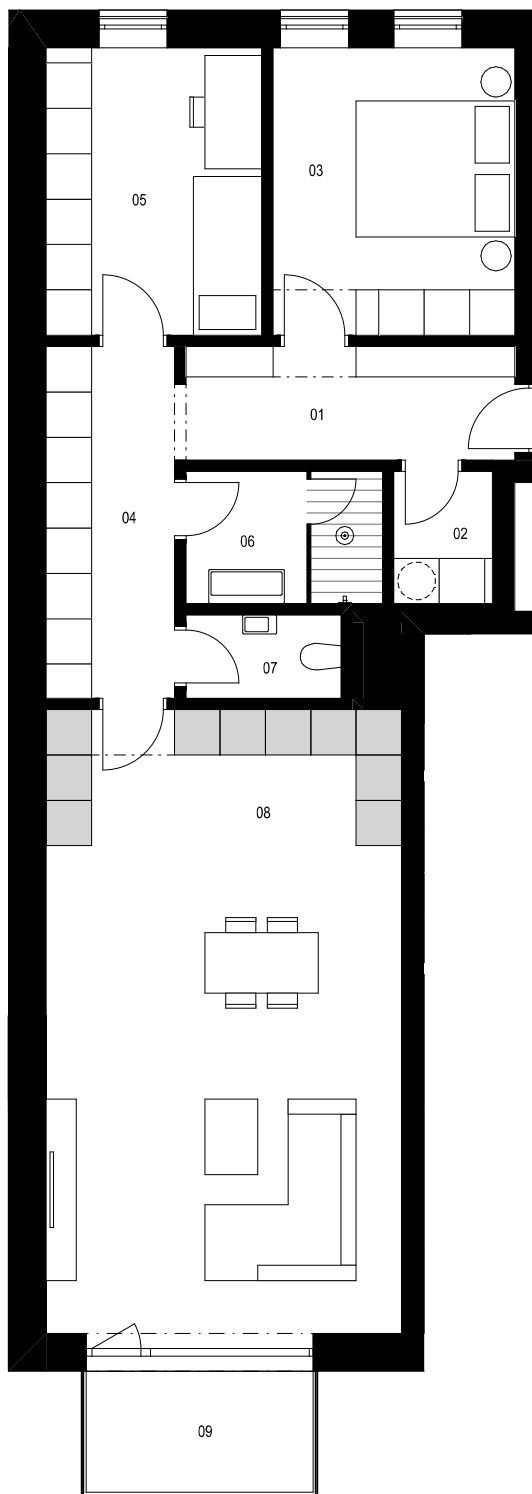

Vchod C / 4.NP / Byt C.404 3+kk

1:100

0 1 2 5 m

Byt C.404 3+kk m²

01	předsíň	6,5
02	komora	2,3
03	ložnice	12,2
04	chodba	7,9
05	pokoj	10,8
06	koupelna	4,5
07	WC	2,3
08	obývací pokoj + kk	38,8
Podlahová plocha celkem		85,3 m²
Hrubá podlahová plocha		89,6 m²
09	balkon	4,8 m ²