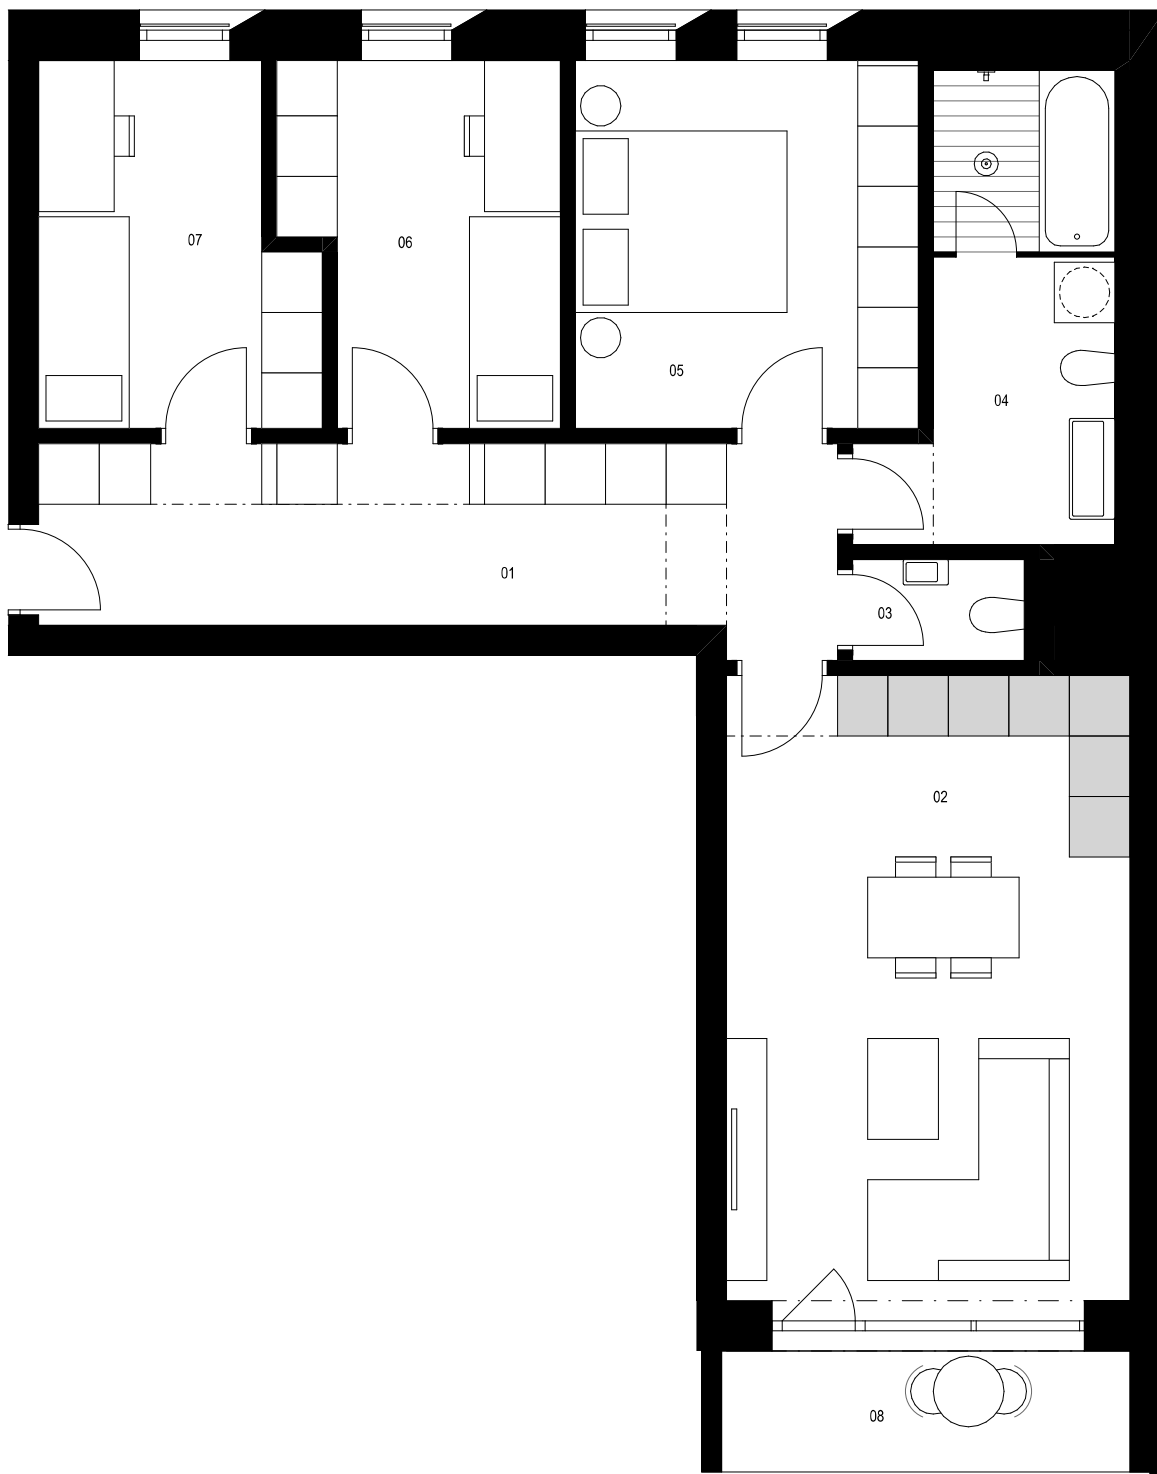

Vchod B / 3.NP / Byt B.304 4+kk

1:75

0 1 2 4 m

Byt B.304 4+kk m²

01	předsiň	14,6
02	obývací pokoj + kk	24,8
03	WC	1,7
04	koupelna	9,3
05	ložnice	12,4
06	pokoj	9,1
07	pokoj	9,1
Podlahová plocha celkem		81,1 m²
Hrubá podlahová plocha		86,3 m²
08	lodžie	4,9 m ²