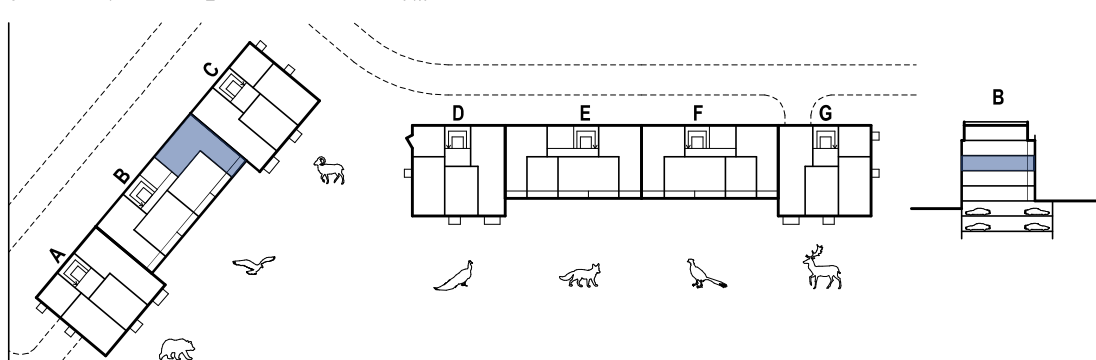

Vchod B / 3.NP / Byt B.304 4+kk

1:75

0 1 2 4 m

Byt B.304 4+kk m²

01	předsiň	14,6
02	obývací pokoj + kk	24,8
03	WC	1,7
04	koupelna	9,3
05	ložnice	12,4
06	pokoj	9,1
07	pokoj	9,1
Podlahová plocha celkem		81,1 m²
Hrubá podlahová plocha		86,3 m²
08	lodžie	4,9 m ²