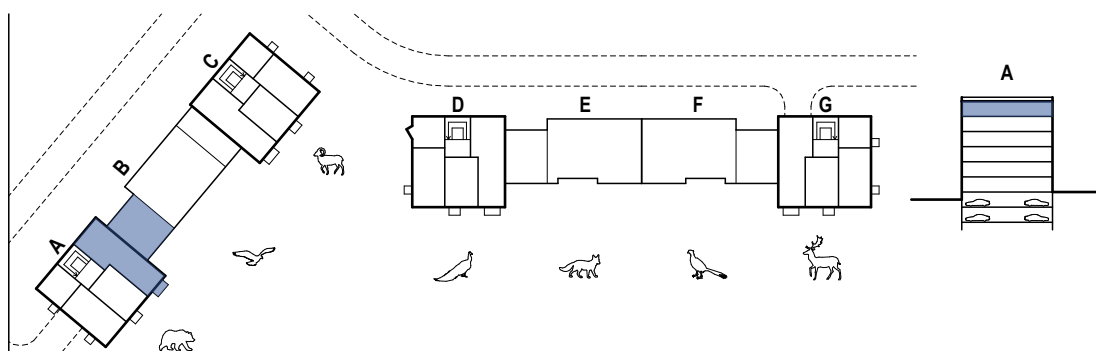

Vchod A / 6.NP / Byt A.604 3+kk

1:100
0 1 2 5 m

Byt A.604 3+kk m²

01	předšň	6,5
02	komora	2,3
03	ložnice	12,2
04	chodba	7,9
05	pokoj	10,8
06	koupelna	4,5
07	WC	2,3
08	obývací pokoj + kk	38,8
Podlahová plocha celkem		85,3 m²
Hrubá podlahová plocha		89,6 m²
09	balkon	4,8 m ²
10	střešní terasa	72,0 m ²