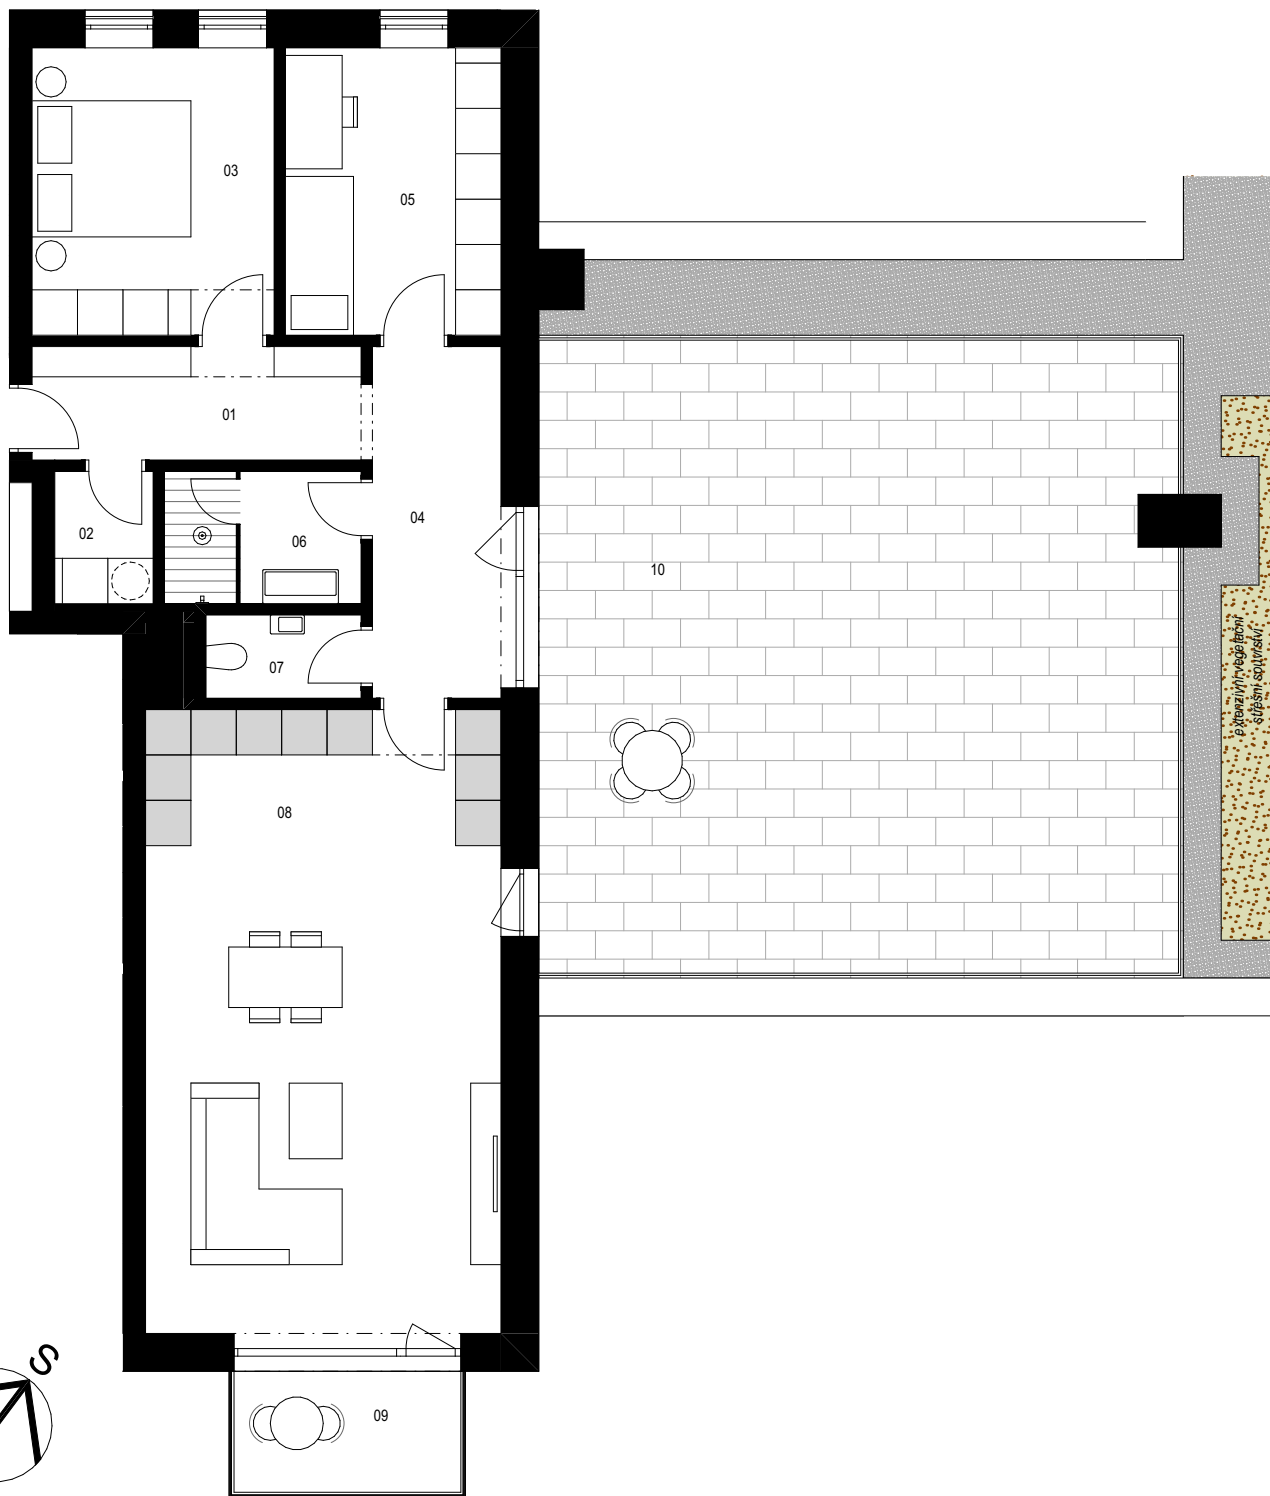

Vchod A / 6.NP / Byt A.604 3+kk

1:100
0 1 2 5 m

Byt A.604 3+kk m²

01	předšň	6,5
02	komora	2,3
03	ložnice	12,2
04	chodba	7,9
05	pokoj	10,8
06	koupelna	4,5
07	WC	2,3
08	obývací pokoj + kk	38,8
Podlahová plocha celkem		85,3 m²
Hrubá podlahová plocha		89,6 m²
09	balkon	4,8 m ²
10	střešní terasa	72,0 m ²