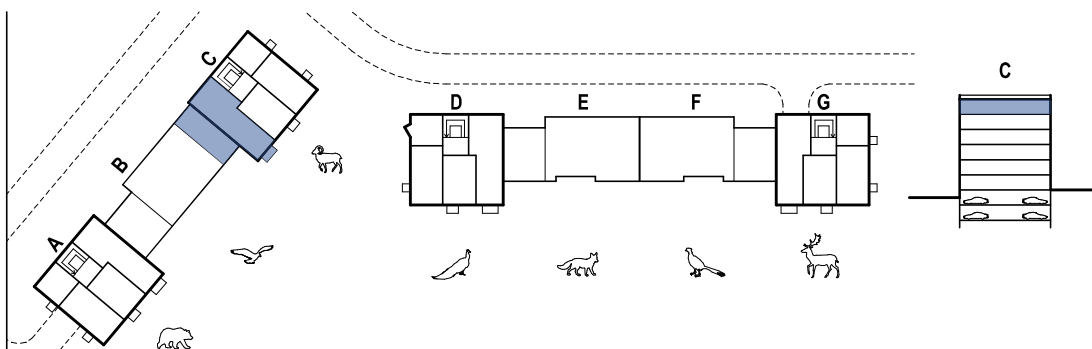

Vchod C / 6.NP / Byt C.604 3+kk

1:100

0 1 2 5 m

Byt C.604 3+kk

	m ²
01 předsiň	6,5
02 komora	2,3
03 ložnice	12,2
04 chodba	7,9
05 pokoj	10,8
06 koupelna	4,5
07 WC	2,3
08 obývací pokoj + kk	38,8
Podlahová plocha celkem	85,3 m²
Hrubá podlahová plocha	89,6 m²
09 balkon	4,8 m ²
10 střešní terasa	59,0 m ²