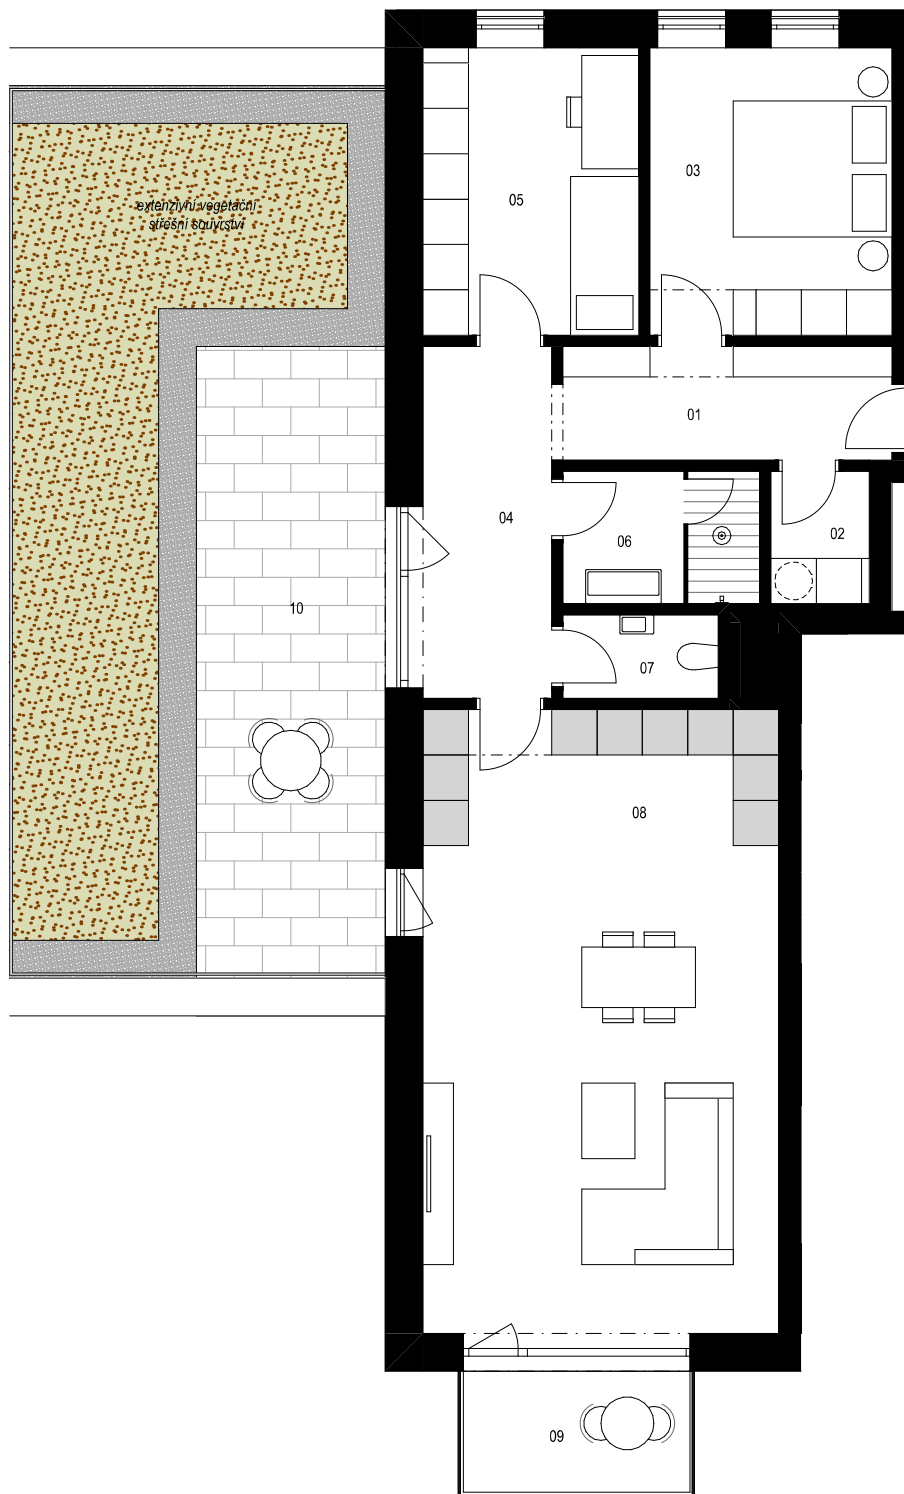

Vchod C / 6.NP / Byt C.604 3+kk

1:100

0 1 2 5 m

Byt C.604 3+kk

	m ²
01 předsiň	6,5
02 komora	2,3
03 ložnice	12,2
04 chodba	7,9
05 pokoj	10,8
06 koupelna	4,5
07 WC	2,3
08 obývací pokoj + kk	38,8
Podlahová plocha celkem	85,3 m²
Hrubá podlahová plocha	89,6 m²
09 balkon	4,8 m ²
10 střešní terasa	59,0 m ²