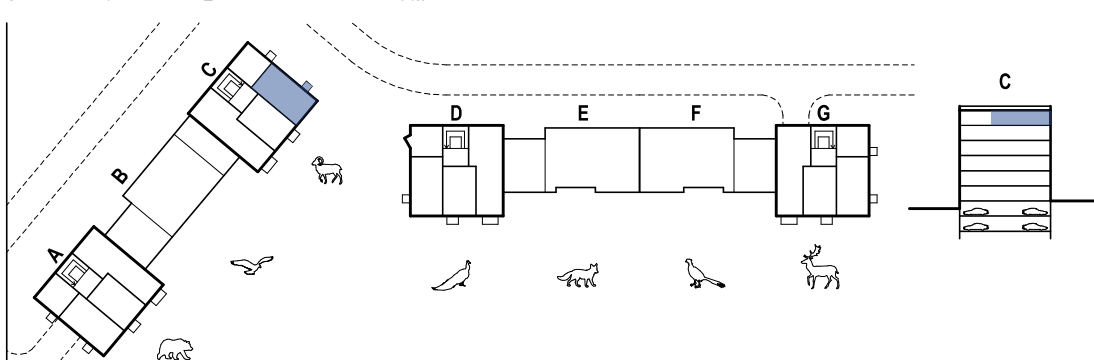

Vchod C / 6.NP / Byt C.602 3+kk

1:75

0 1 2 4 m

Byt C.602 3+kk

	m ²
01 předsiň	4,1
02 chodba	5,8
03 ložnice	12,1
04 pokoj	8,3
05 obývací pokoj + kk	23,2
06 WC	1,8
07 koupelna	4,1
Podlahová plocha celkem	59,3 m²
Hrubá podlahová plocha	63,4 m²
08 balkon	2,6 m ²