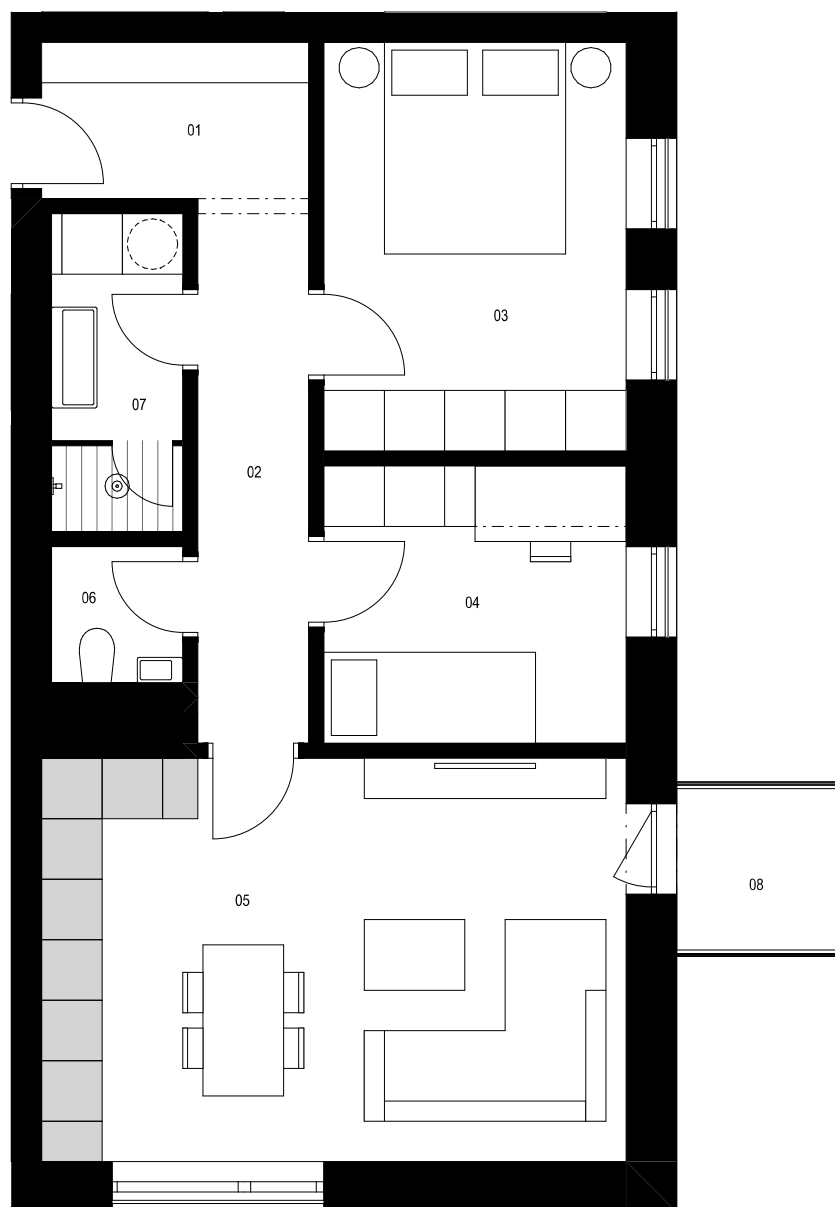

Vchod C / 6.NP / Byt C.602 3+kk

1:75

0 1 2 4 m

Byt C.602 3+kk

	m ²
01 předsiň	4,1
02 chodba	5,8
03 ložnice	12,1
04 pokoj	8,3
05 obývací pokoj + kk	23,2
06 WC	1,8
07 koupelna	4,1
Podlahová plocha celkem	59,3 m²
Hrubá podlahová plocha	63,4 m²
08 balkon	2,6 m ²