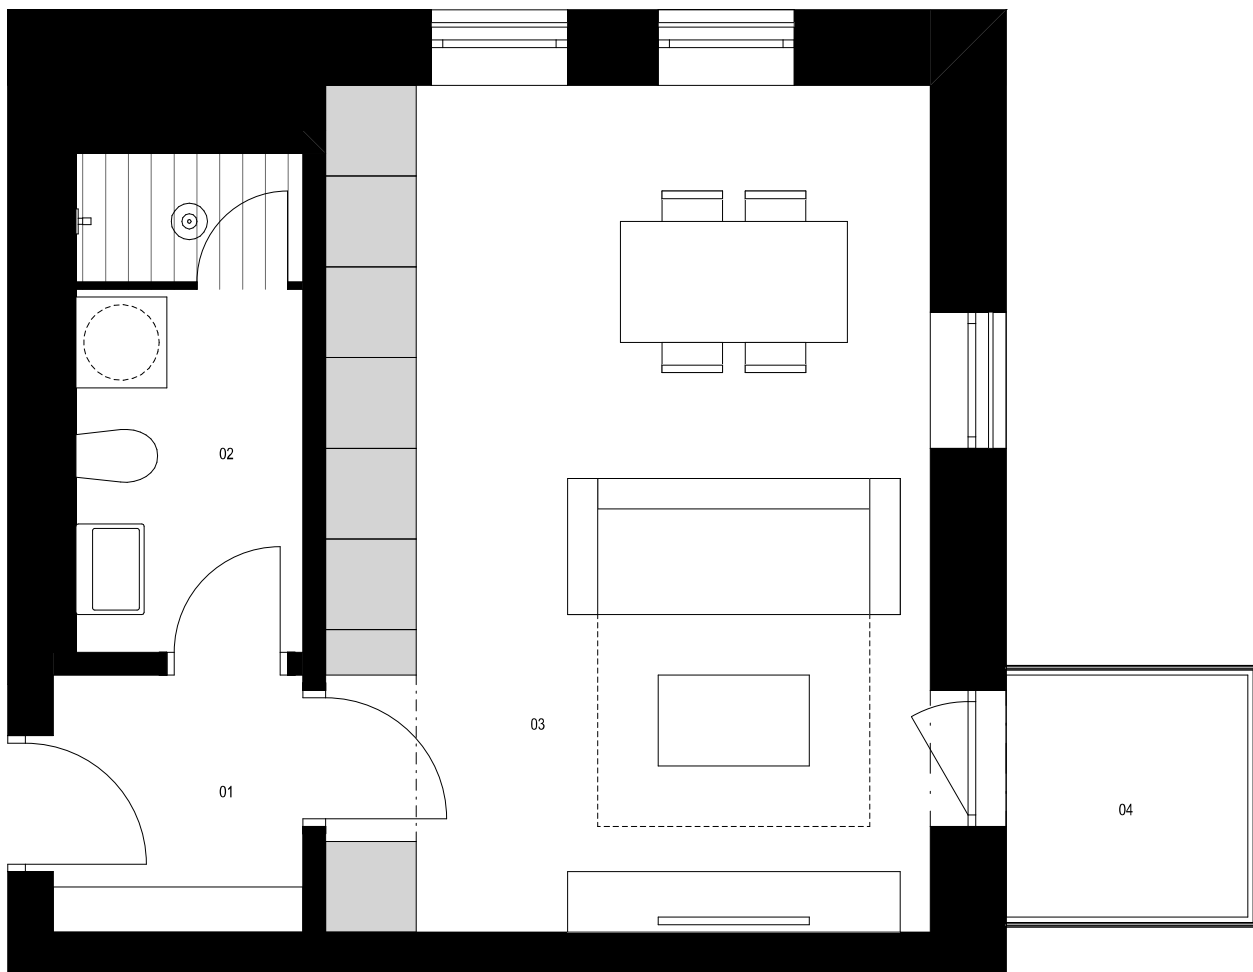

Vchod C / 6.NP / Ateliér C.601 1+kk

1:50

0 0,5 1 1,5 2 2,5 m

Ateliér C.601 1+kk m²

01 předstíň 2,8

02 koupelna 5,0

03 obývací pokoj + kk 22,4

Podlahová plocha celkem 30,2 m²

Hrubá podlahová plocha 31,7 m²

04 balkon 2,6 m²