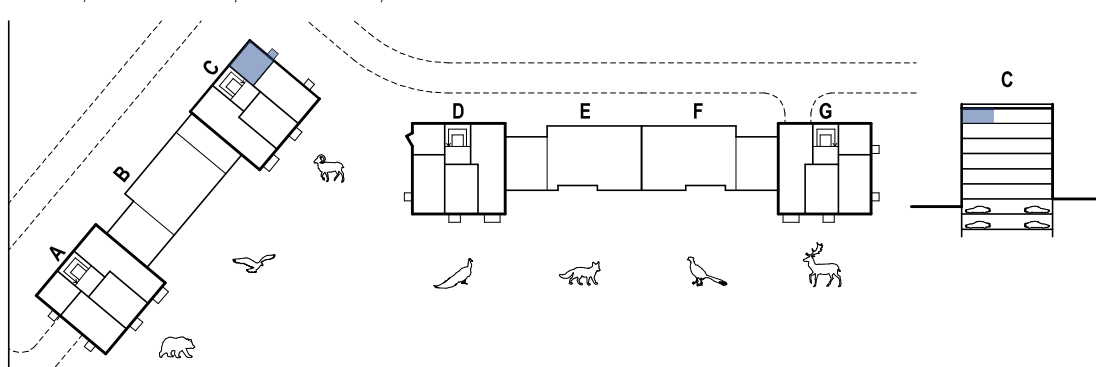

Vchod C / 6.NP / Ateliér C.601 1+kk

1:50

0 0,5 1 1,5 2 2,5 m

Ateliér C.601 1+kk m²

01 předstíň 2,8

02 koupelna 5,0

03 obývací pokoj + kk 22,4

Podlahová plocha celkem 30,2 m²

Hrubá podlahová plocha 31,7 m²

04 balkon 2,6 m²