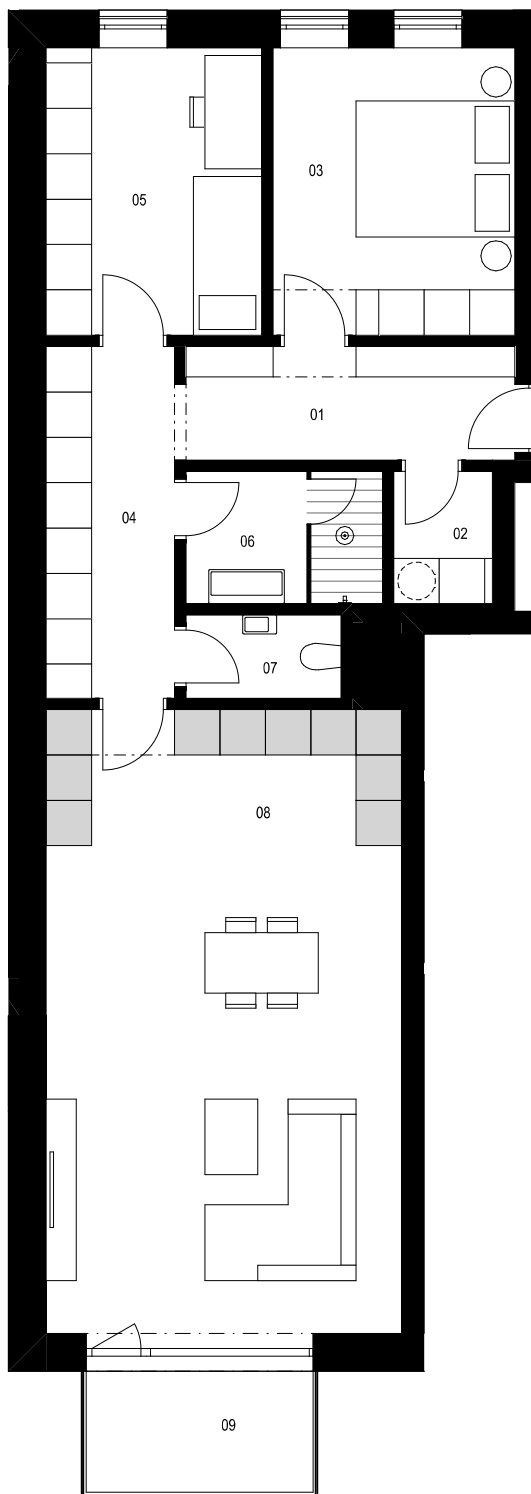

Vchod C / 5.NP / Byt C.504 3+kk

1:100

0 1 2 5 m

Byt C.504 3+kk m²

01	předsiň	6,5
02	komora	2,3
03	ložnice	12,2
04	chodba	7,9
05	pokoj	10,8
06	koupelna	4,5
07	WC	2,3
08	obývací pokoj + kk	38,8
Podlahová plocha celkem		85,3 m²
Hrubá podlahová plocha		89,6 m²
09	balkon	4,8 m ²