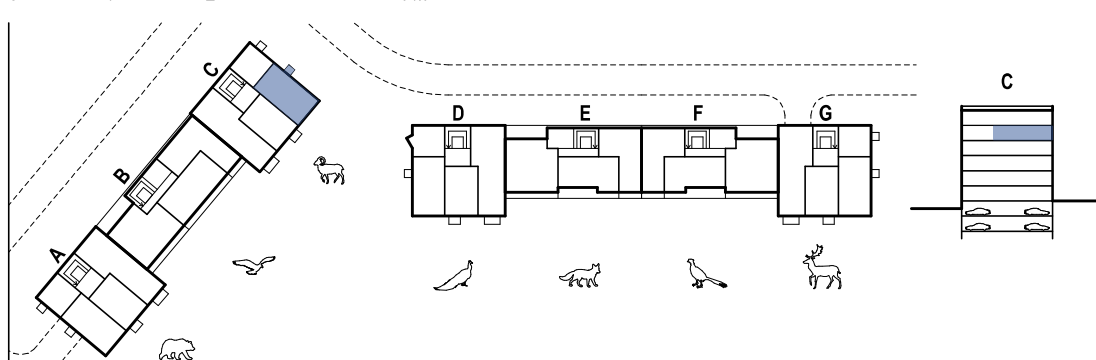

Vchod C / 5.NP / Byt C.502 3+kk

1:75

0 1 2 4 m

Byt C.502 3+kk

	m ²
01 předsiň	4,1
02 chodba	5,8
03 ložnice	12,1
04 pokoj	8,3
05 obývací pokoj + kk	23,2
06 WC	1,8
07 koupelna	4,1
Podlahová plocha celkem	59,3 m²
Hrubá podlahová plocha	63,4 m²
08 balkon	2,6 m ²