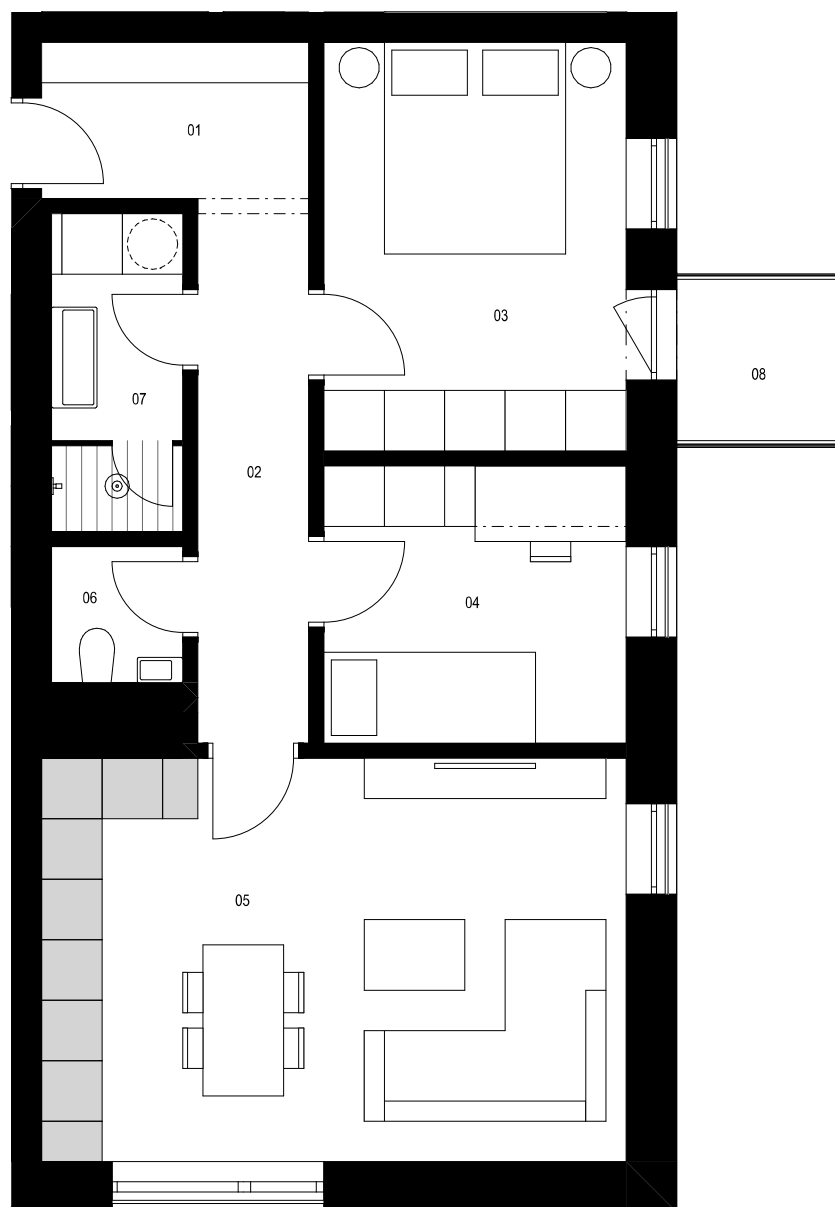

Vchod C / 5.NP / Byt C.502 3+kk

1:75

0 1 2 4 m

Byt C.502 3+kk

	m ²
01 předsiň	4,1
02 chodba	5,8
03 ložnice	12,1
04 pokoj	8,3
05 obývací pokoj + kk	23,2
06 WC	1,8
07 koupelna	4,1
Podlahová plocha celkem	59,3 m²
Hrubá podlahová plocha	63,4 m²
08 balkon	2,6 m ²