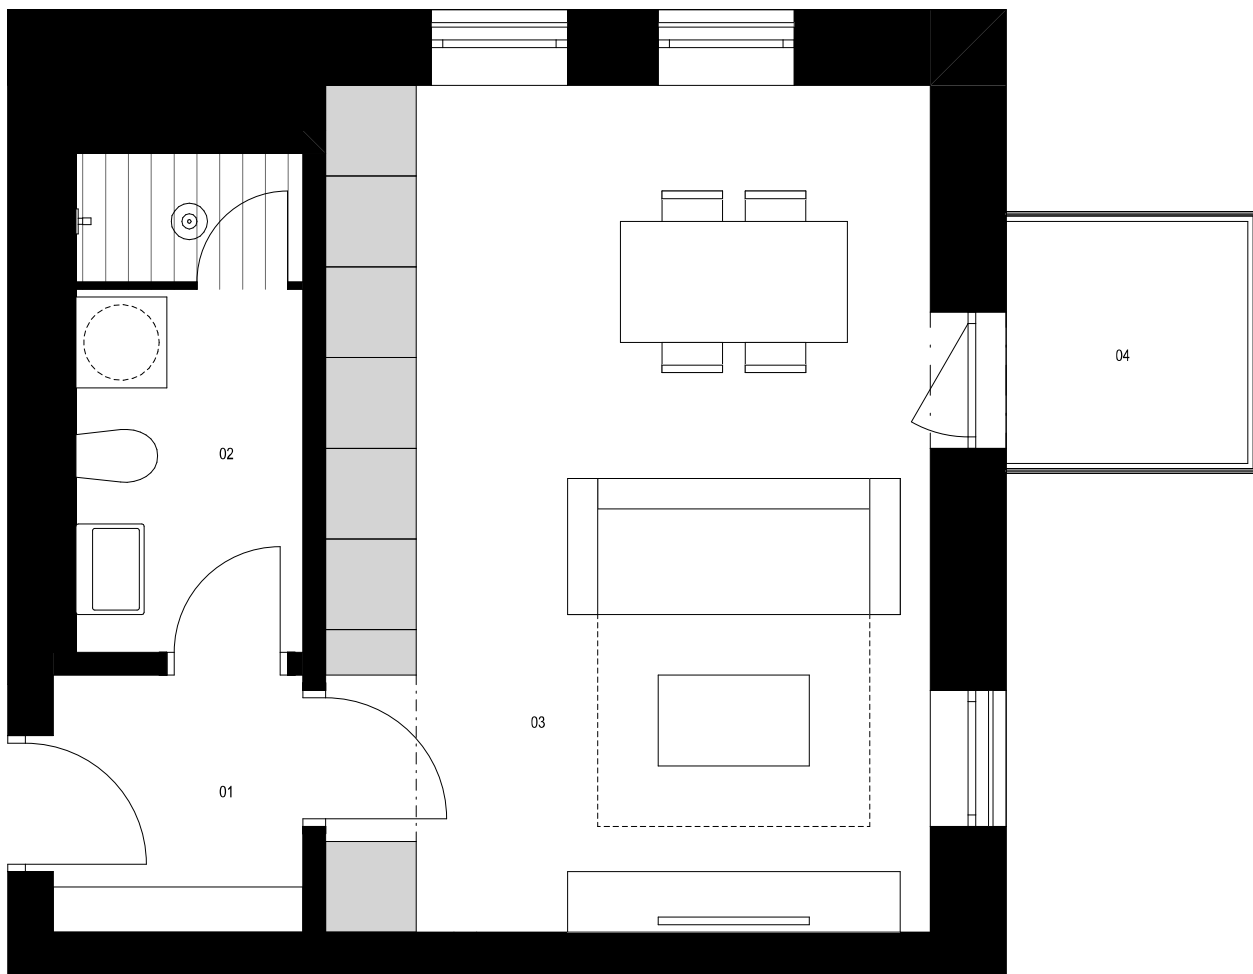

## Vchod C / 5.NP / Ateliér C.501 1+kk

1:50

0 0,5 1 1,5 2 2,5 m

Ateliér C.501 1+kk		m <sup>2</sup>
01	předsiň	2,8
02	koupelna	5,0
03	obývací pokoj + kk	22,4
<b>Podlahová plocha celkem</b>		<b>30,2 m<sup>2</sup></b>
<b>Hrubá podlahová plocha</b>		<b>31,7 m<sup>2</sup></b>
04	balkon	2,6 m <sup>2</sup>