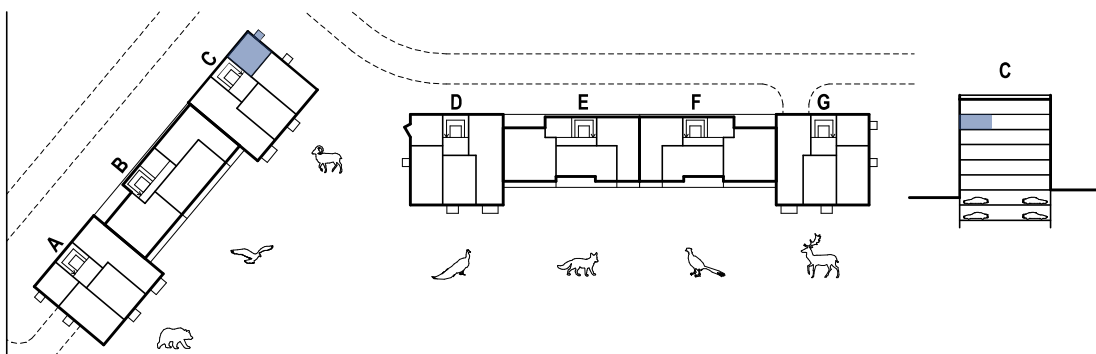

## Vchod C / 5.NP / Ateliér C.501 1+kk

1:50

0 0,5 1 1,5 2 2,5 m

Ateliér C.501 1+kk		m <sup>2</sup>
01	předsiň	2,8
02	koupelna	5,0
03	obývací pokoj + kk	22,4
<b>Podlahová plocha celkem</b>		<b>30,2 m<sup>2</sup></b>
<b>Hrubá podlahová plocha</b>		<b>31,7 m<sup>2</sup></b>
04	balkon	2,6 m <sup>2</sup>