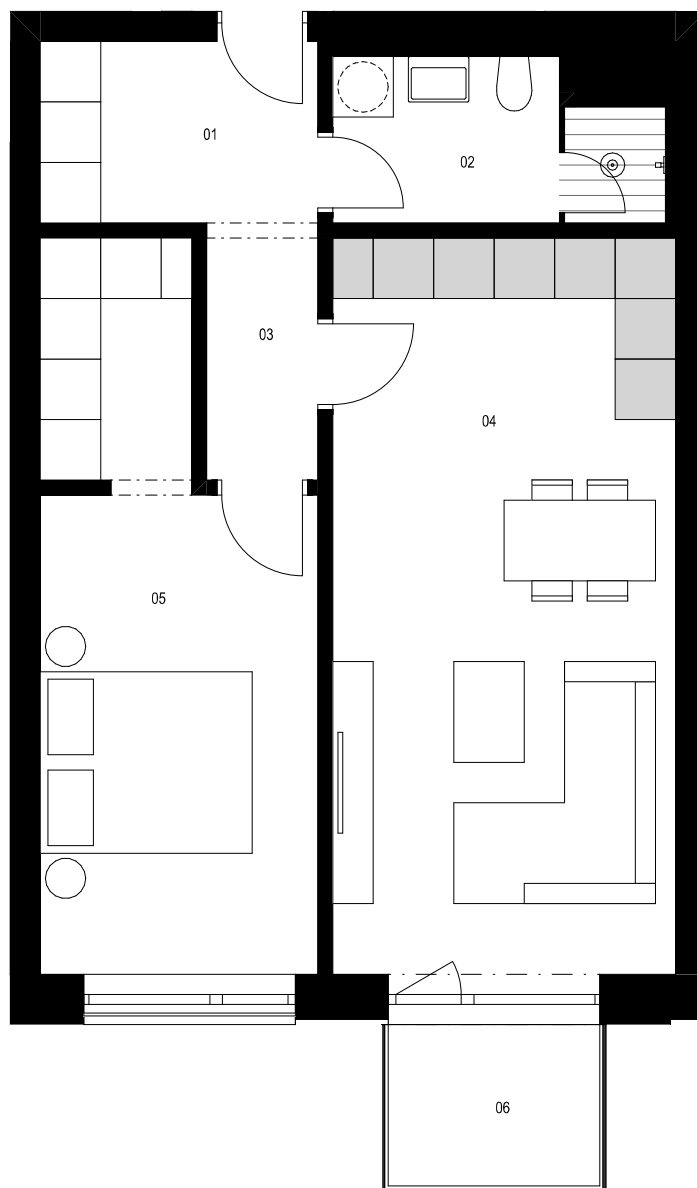

## Vchod C / 4.NP / Byt C.403 2+kk

1:75

0 1 2 4 m

### Byt C.403 2+kk

	m <sup>2</sup>
01 předsiň	4,9
02 koupelna	4,9
03 chodba	2,6
04 obývací pokoj + kk	24,8
05 ložnice se šatnou	16,8
<b>Podlahová plocha celkem</b>	<b>54,1 m<sup>2</sup></b>
<b>Hrubá podlahová plocha</b>	<b>57,5 m<sup>2</sup></b>
06 balkon	3,4 m <sup>2</sup>