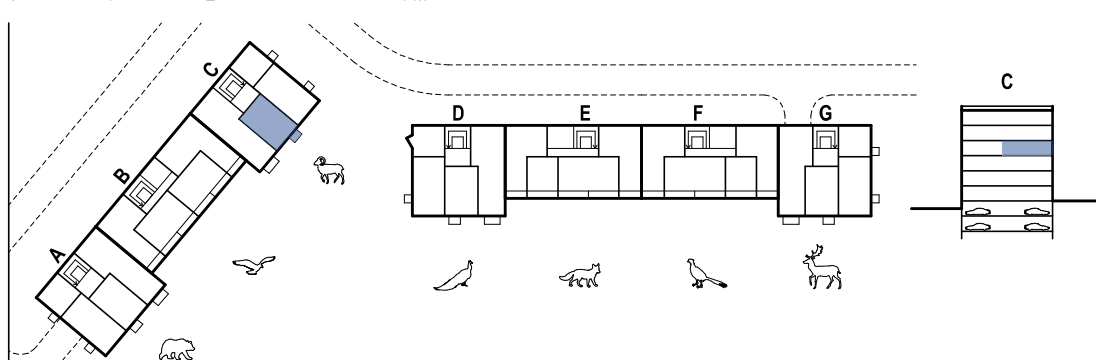

## Vchod C / 4.NP / Byt C.403 2+kk

1:75

0 1 2 4 m

### Byt C.403 2+kk

	m <sup>2</sup>
01 předsiň	4,9
02 koupelna	4,9
03 chodba	2,6
04 obývací pokoj + kk	24,8
05 ložnice se šatnou	16,8
<b>Podlahová plocha celkem</b>	<b>54,1 m<sup>2</sup></b>
<b>Hrubá podlahová plocha</b>	<b>57,5 m<sup>2</sup></b>
06 balkon	3,4 m <sup>2</sup>