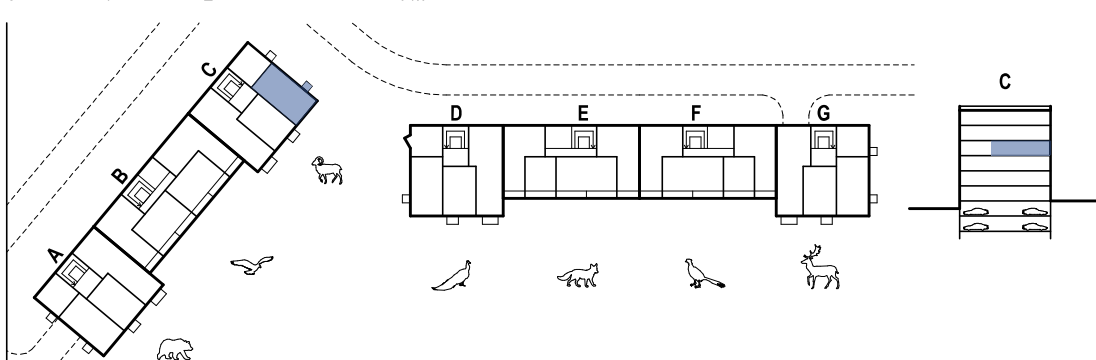

Vchod C / 4.NP / Byt C.402 3+kk

1:75

0 1 2 4 m

Byt C.402 3+kk m²

01	předsiň	4,1
02	chodba	5,8
03	ložnice	12,1
04	pokoj	8,3
05	obývací pokoj + kk	23,2
06	WC	1,8
07	koupelna	4,1
Podlahová plocha celkem		59,3 m²
Hrubá podlahová plocha		63,4 m²
08	balkon	2,6 m ²