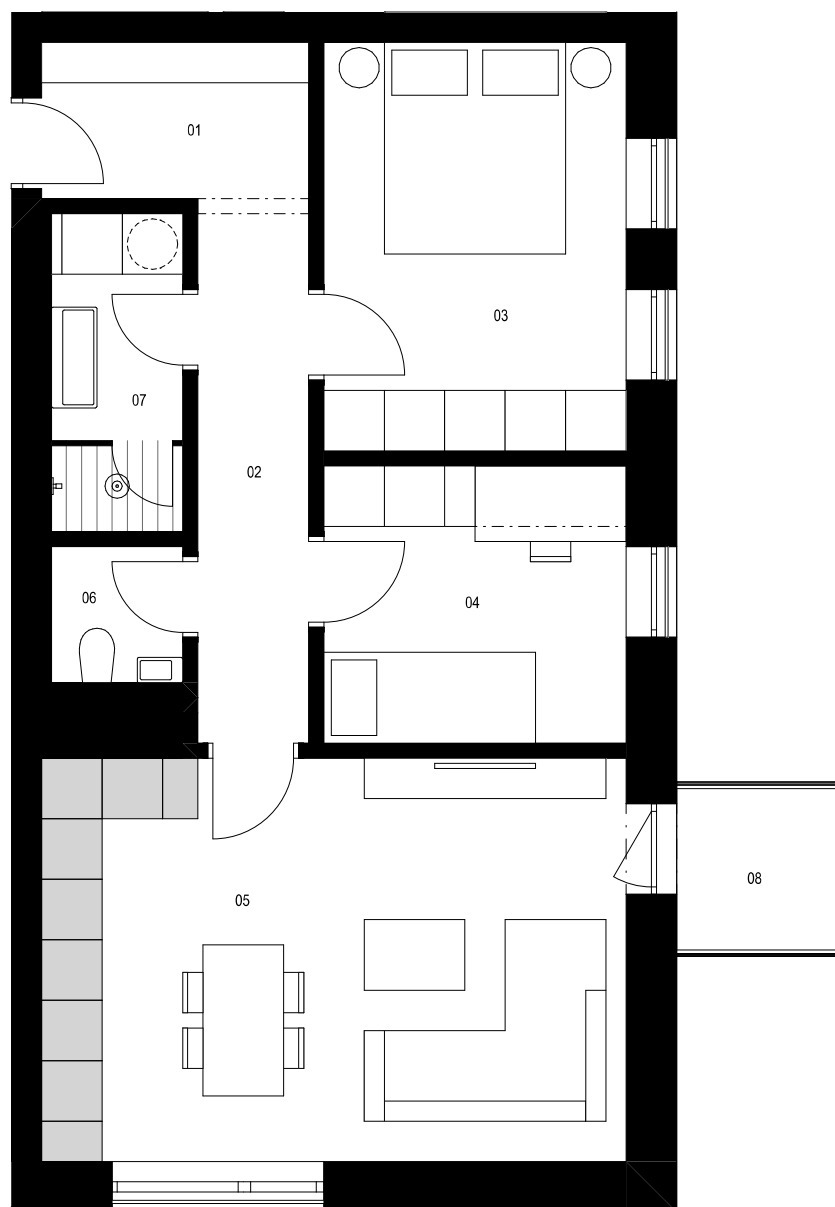

Vchod C / 4.NP / Byt C.402 3+kk

1:75

0 1 2 4 m

Byt C.402 3+kk m²

01	předsiň	4,1
02	chodba	5,8
03	ložnice	12,1
04	pokoj	8,3
05	obývací pokoj + kk	23,2
06	WC	1,8
07	koupelna	4,1
Podlahová plocha celkem		59,3 m²
Hrubá podlahová plocha		63,4 m²
08	balkon	2,6 m ²