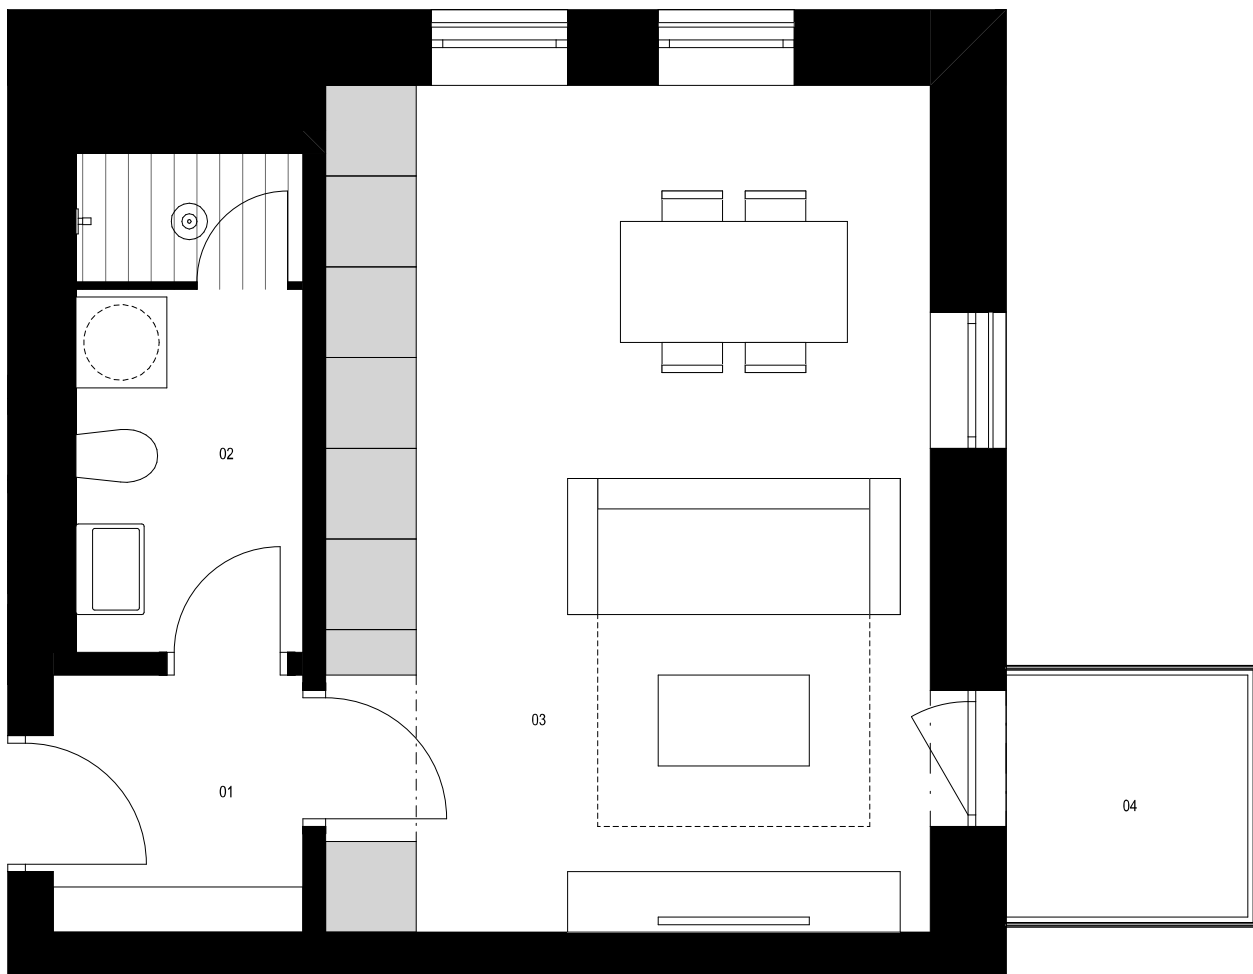

Vchod C / 4.NP / Ateliér C.401 1+kk

1:50

0 0,5 1 1,5 2 2,5 m

Ateliér C.401 1+kk m²

01 předstíň 2,8

02 koupelna 5,0

03 obývací pokoj + kk 22,4

Podlahová plocha celkem 30,2 m²

Hrubá podlahová plocha 31,7 m²

04 balkon 2,6 m²