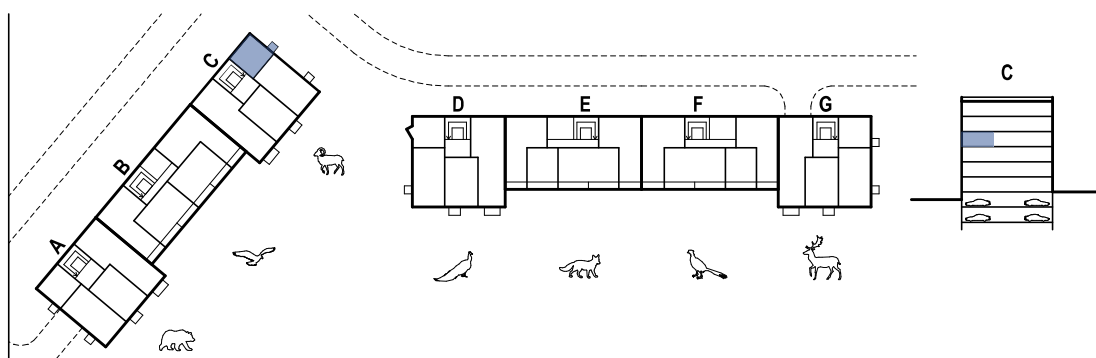

Vchod C / 4.NP / Ateliér C.401 1+kk

1:50

0 0,5 1 1,5 2 2,5 m

Ateliér C.401 1+kk m²

01 předstíň 2,8

02 koupelna 5,0

03 obývací pokoj + kk 22,4

Podlahová plocha celkem 30,2 m²

Hrubá podlahová plocha 31,7 m²

04 balkon 2,6 m²