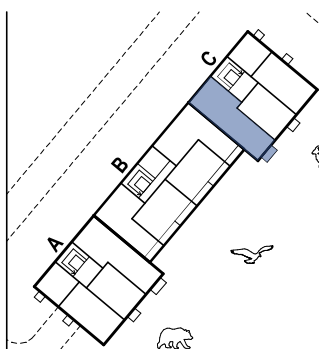

Vchod C / 3.NP / Byt C.304 3+kk

1:100

0 1 2 5 m

C

Byt C.304 3+kk

m²

01	předsiň	6,5
02	komora	2,3
03	ložnice	12,2
04	chodba	7,9
05	pokoj	10,8
06	koupelna	4,5
07	WC	2,3
08	obývací pokoj + kk	38,8
Podlahová plocha celkem		85,3 m²
Hrubá podlahová plocha		89,6 m²
09	balkon	4,8 m ²