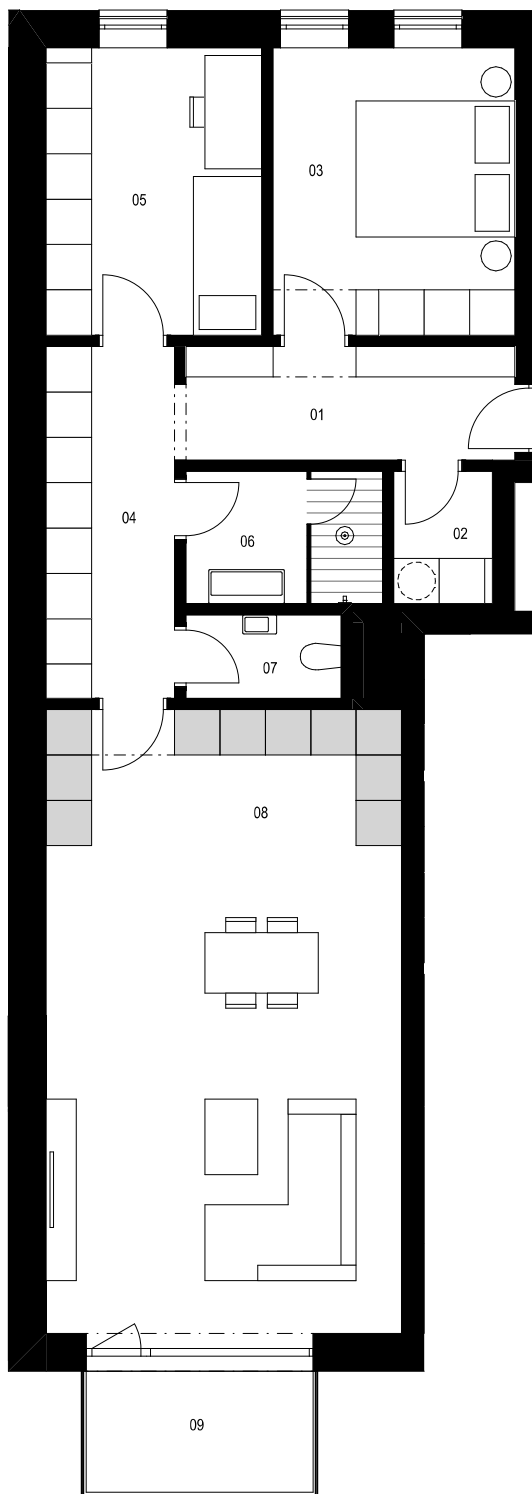

Vchod C / 3.NP / Byt C.304 3+kk

1:100

0 1 2 5 m

C

Byt C.304 3+kk

m²

01	předsiň	6,5
02	komora	2,3
03	ložnice	12,2
04	chodba	7,9
05	pokoj	10,8
06	koupelna	4,5
07	WC	2,3
08	obývací pokoj + kk	38,8
Podlahová plocha celkem		85,3 m²
Hrubá podlahová plocha		89,6 m²
09	balkon	4,8 m ²