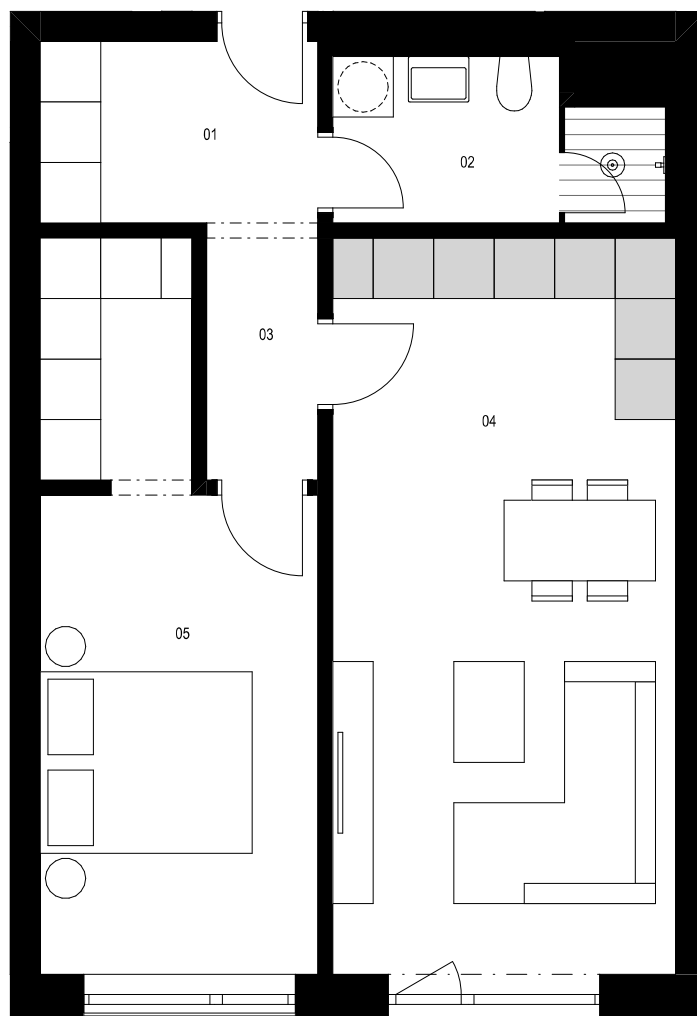

Vchod C / 3.NP / Byt C.303 2+kk

1:75

0 1 2 4 m

Byt C.303 2+kk m²

01	předsíň	4,9
02	koupelna	4,9
03	chodba	2,6
04	obývací pokoj + kk	24,8
05	ložnice se šatnou	16,8
Podlahová plocha celkem		54,1 m²
Hrubá podlahová plocha		57,5 m²
06	balkon	3,4 m ²