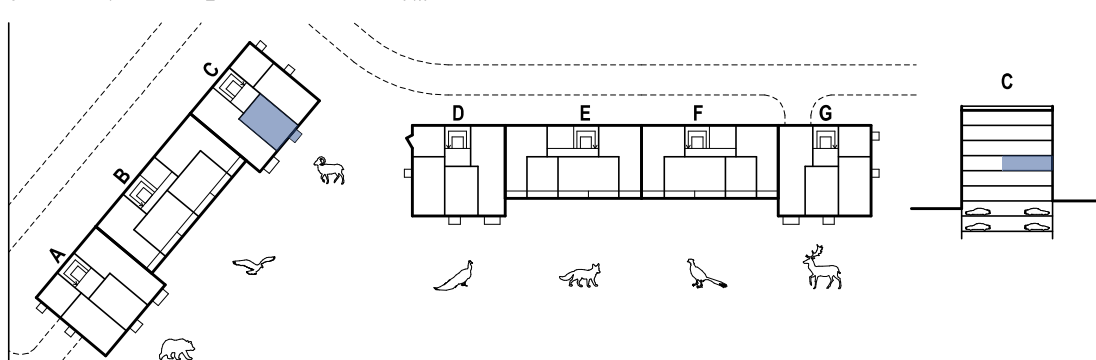

Vchod C / 3.NP / Byt C.303 2+kk

1:75

0 1 2 4 m

Byt C.303 2+kk m²

01	předsíň	4,9
02	koupelna	4,9
03	chodba	2,6
04	obývací pokoj + kk	24,8
05	ložnice se šatnou	16,8
Podlahová plocha celkem		54,1 m²
Hrubá podlahová plocha		57,5 m²
06	balkon	3,4 m ²