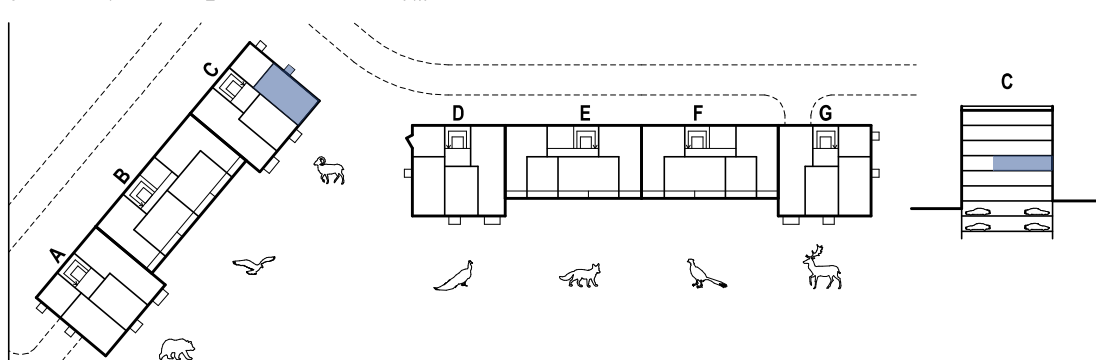

Vchod C / 3.NP / Byt C.302 3+kk

1:75

0 1 2 4 m

Byt C.302 3+kk

	m ²
01 předsiň	4,1
02 chodba	5,8
03 ložnice	12,1
04 pokoj	8,3
05 obývací pokoj + kk	23,2
06 WC	1,8
07 koupelna	4,1
Podlahová plocha celkem	59,3 m²
Hrubá podlahová plocha	63,4 m²
08 balkon	2,6 m ²