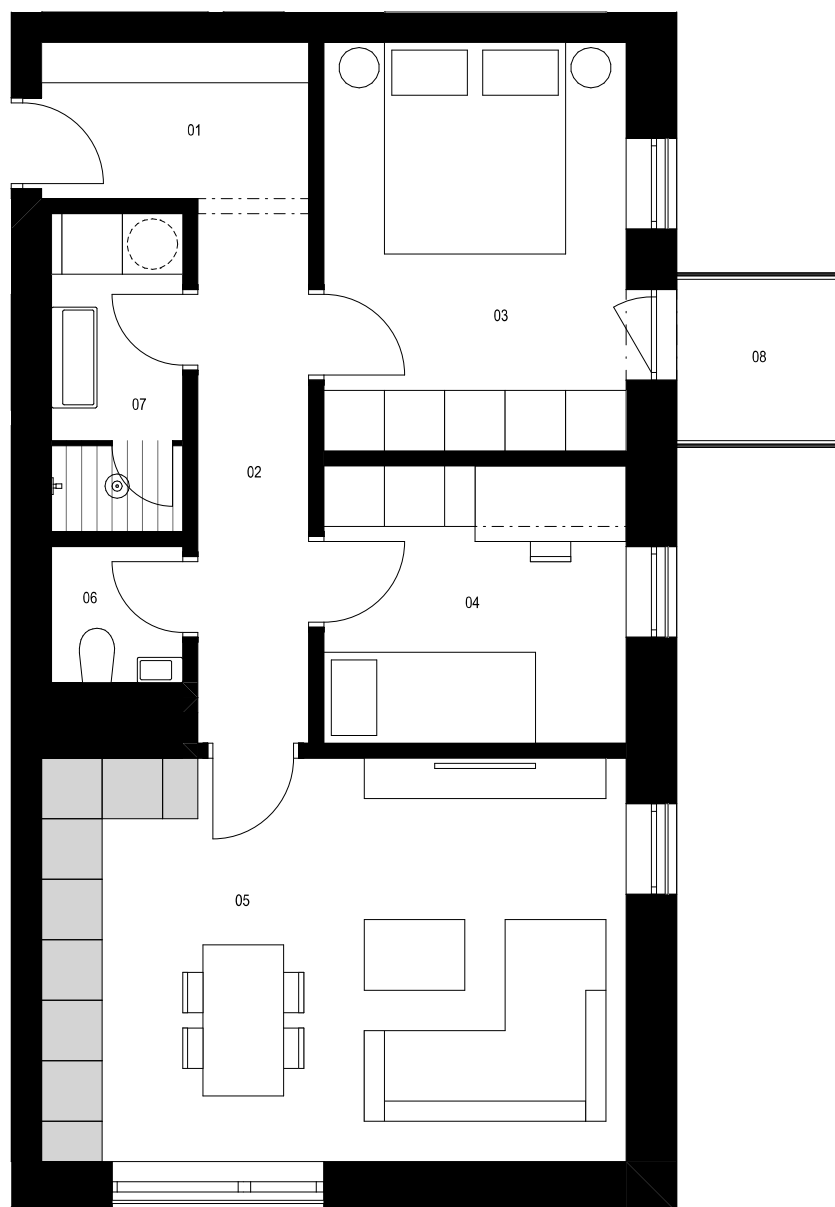

Vchod C / 3.NP / Byt C.302 3+kk

1:75

0 1 2 4 m

Byt C.302 3+kk

	m ²
01 předsiň	4,1
02 chodba	5,8
03 ložnice	12,1
04 pokoj	8,3
05 obývací pokoj + kk	23,2
06 WC	1,8
07 koupelna	4,1
Podlahová plocha celkem	59,3 m²
Hrubá podlahová plocha	63,4 m²
08 balkon	2,6 m ²