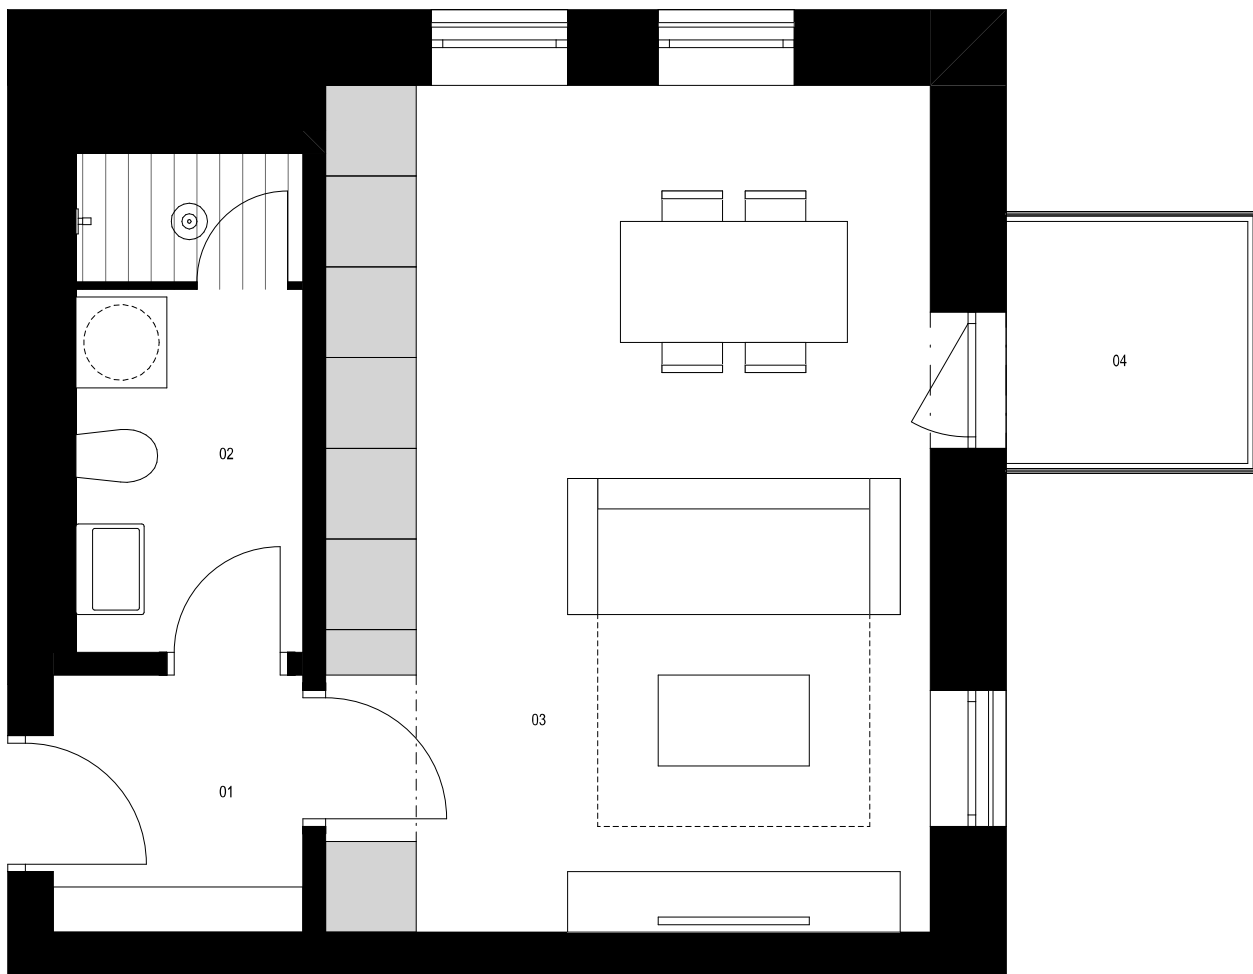

Vchod C / 3.NP / Ateliér C.301 1+kk

1:50

0 0,5 1 1,5 2 2,5 m

Ateliér C,301 1+kk m²

01 předstíň 2,8

02 koupelna 5,0

03 obývací pokoj + kk 22,4

Podlahová plocha celkem 30,2 m²

Hrubá podlahová plocha 31,7 m²

04 balkon 2,6 m²