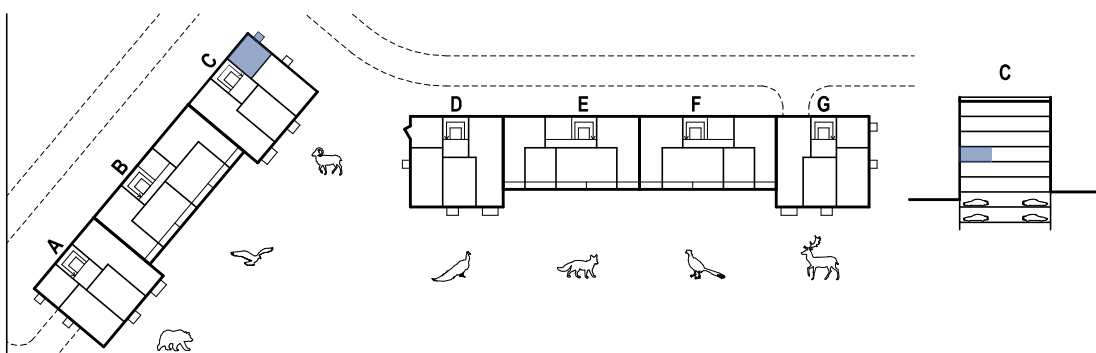

Vchod C / 3.NP / Ateliér C.301 1+kk

1:50

0 0,5 1 1,5 2 2,5 m

Ateliér C,301 1+kk m²

01 předstíň 2,8

02 koupelna 5,0

03 obývací pokoj + kk 22,4

Podlahová plocha celkem 30,2 m²

Hrubá podlahová plocha 31,7 m²

04 balkon 2,6 m²