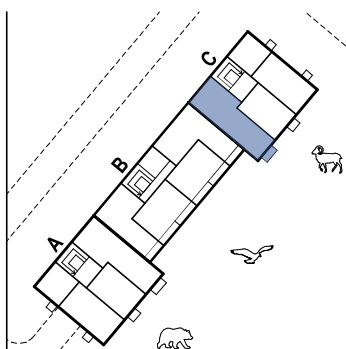

Vchod C / 2.NP / Byt C.204 3+kk

1:100

0 1 2 5 m

Byt C.204 3+kk

	m ²
01 předsiň	6,5
02 komora	2,3
03 ložnice	12,2
04 chodba	7,9
05 pokoj	10,8
06 koupelna	4,5
07 WC	2,3
08 obývací pokoj + kk	38,8
Podlahová plocha celkem	85,3 m²
Hrubá podlahová plocha	89,6 m²
09 balkon	4,8 m ²