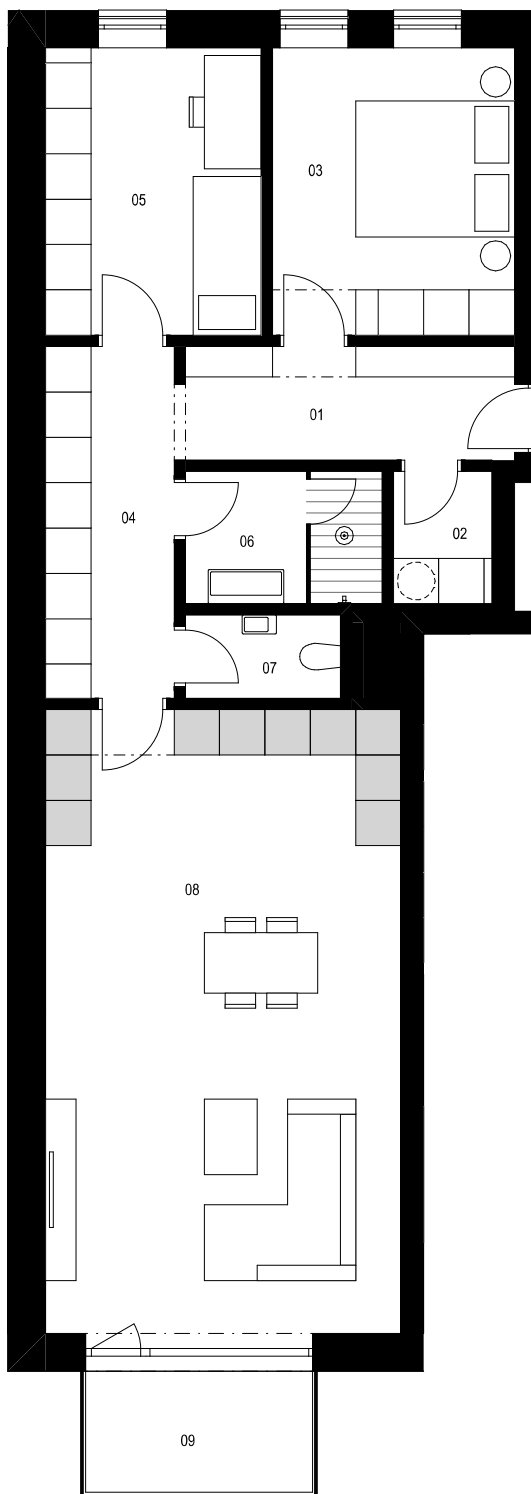

Vchod C / 2.NP / Byt C.204 3+kk

1:100

0 1 2 5 m

Byt C.204 3+kk

	m ²
01 předsiň	6,5
02 komora	2,3
03 ložnice	12,2
04 chodba	7,9
05 pokoj	10,8
06 koupelna	4,5
07 WC	2,3
08 obývací pokoj + kk	38,8
Podlahová plocha celkem	85,3 m²
Hrubá podlahová plocha	89,6 m²
09 balkon	4,8 m ²