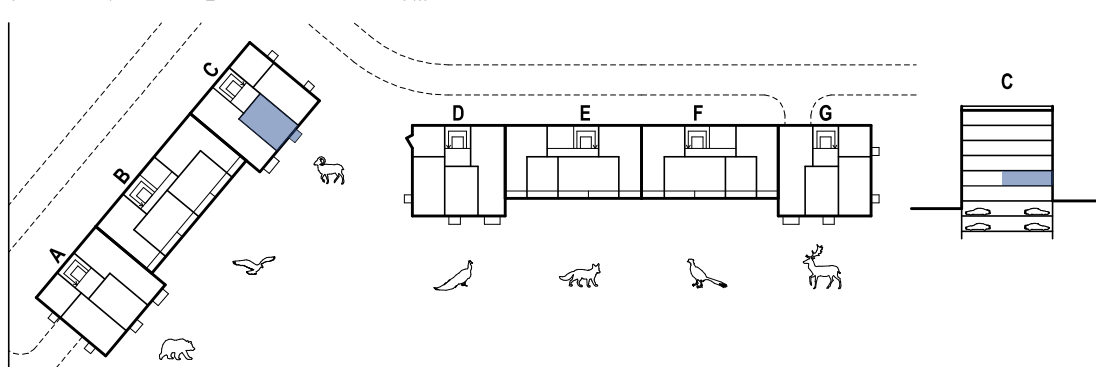

Vchod C / 2.NP / Byt C.203 2+kk

1:75

0 1 2 4 m

Byt C.203 2+kk

m²

01	předsiň	4,9
02	koupelna	4,9
03	chodba	2,0
04	obývací pokoj + kk	24,8
05	ložnice se šatnou	17,5
Podlahová plocha celkem		54,2 m²
Hrubá podlahová plocha		57,5 m²
06	balkon	3,4 m ²