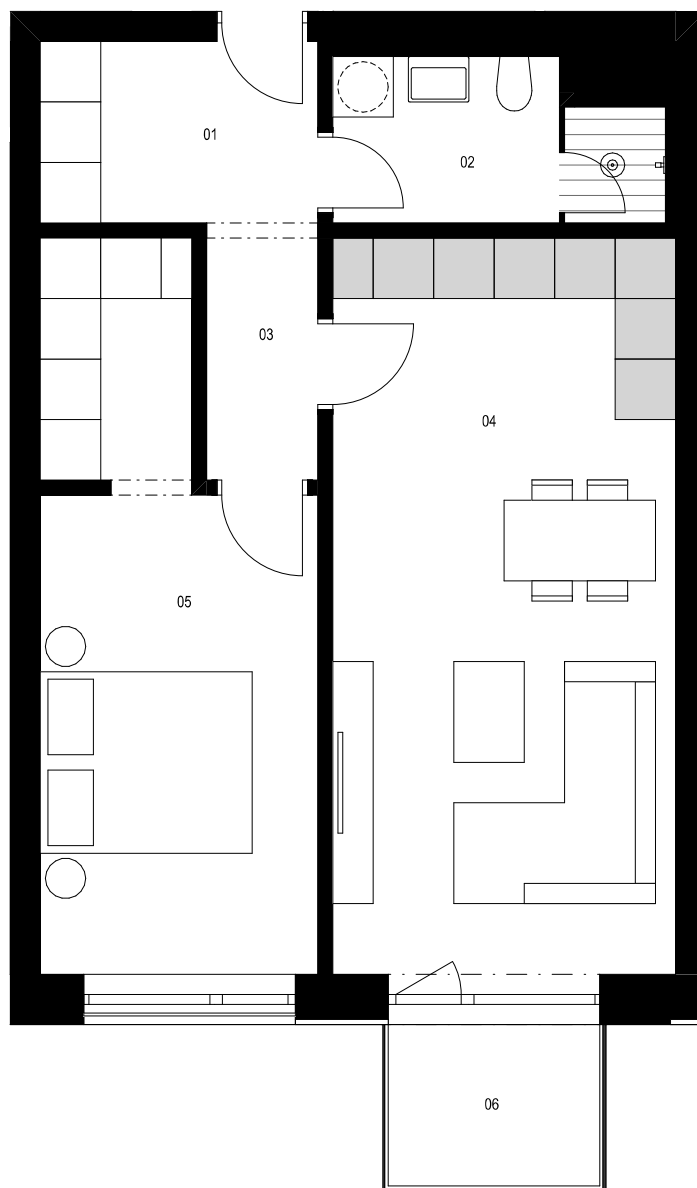

Vchod C / 2.NP / Byt C.203 2+kk

1:75

0 1 2 4 m

Byt C.203 2+kk

m²

01	předsiň	4,9
02	koupelna	4,9
03	chodba	2,0
04	obývací pokoj + kk	24,8
05	ložnice se šatnou	17,5
Podlahová plocha celkem		54,2 m²
Hrubá podlahová plocha		57,5 m²
06	balkon	3,4 m ²