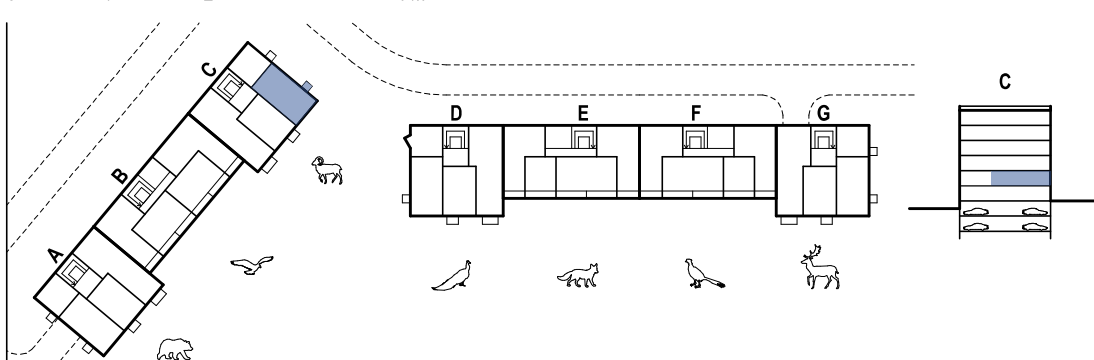

Vchod C / 2.NP / Byt C.202 3+kk

1:75

0 1 2 4 m

Byt C.202 3+kk

	m ²
01 předsiň	4,1
02 chodba	5,8
03 ložnice	12,1
04 pokoj	8,3
05 obývací pokoj + kk	23,2
06 WC	1,8
07 koupelna	4,1
Podlahová plocha celkem	59,3 m²
Hrubá podlahová plocha	63,4 m²
08 balkon	2,6 m ²