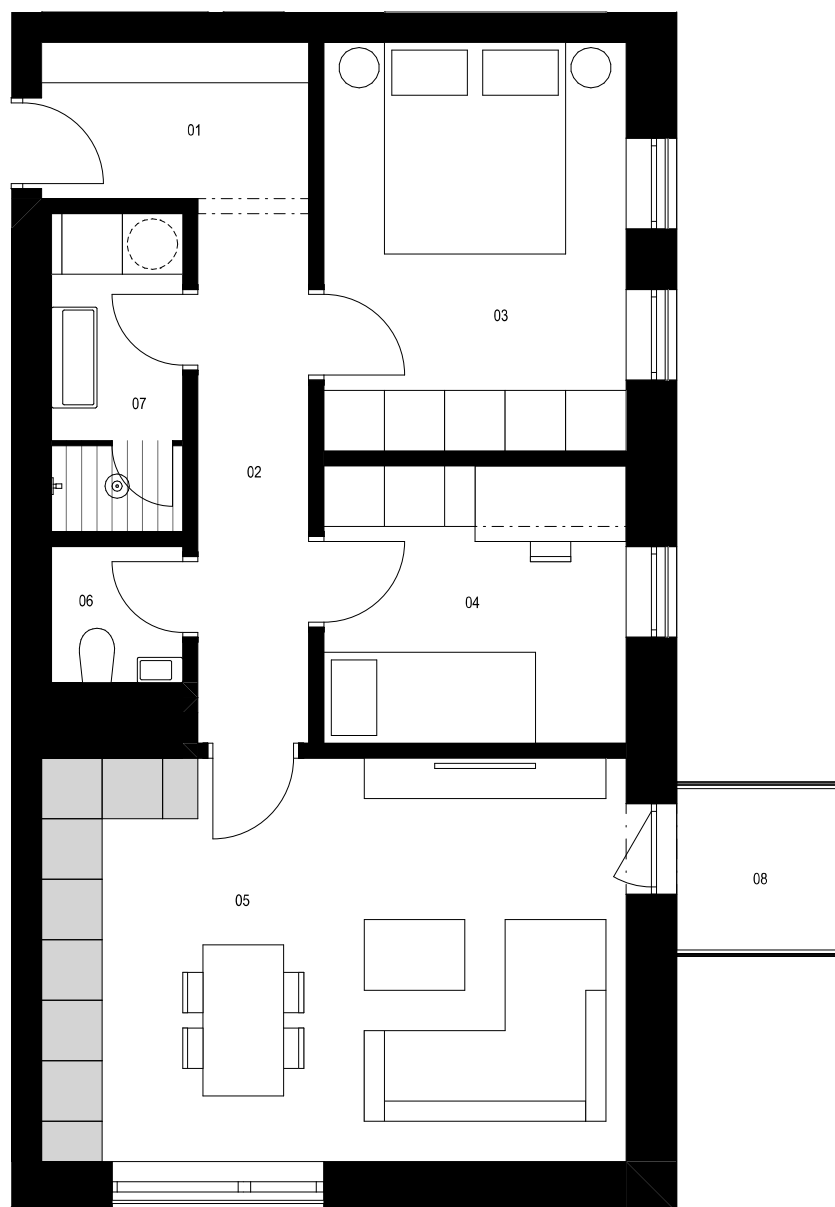

Vchod C / 2.NP / Byt C.202 3+kk

1:75

0 1 2 4 m

Byt C.202 3+kk

	m ²
01 předsiň	4,1
02 chodba	5,8
03 ložnice	12,1
04 pokoj	8,3
05 obývací pokoj + kk	23,2
06 WC	1,8
07 koupelna	4,1
Podlahová plocha celkem	59,3 m²
Hrubá podlahová plocha	63,4 m²
08 balkon	2,6 m ²