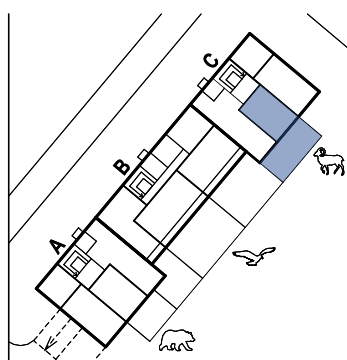

Vchod C / 1.NP / Byt C.103 2+kk

1:100

0 1 2 5 m

Byt C.103 2+kk m²

01	předsiň	4,9
02	koupelna	4,9
03	chodba	2,6
04	obývací pokoj + kk	24,8
05	ložnice se šatnou	16,8
Podlahová plocha celkem		54,1 m²
Hrubá podlahová plocha		57,5 m²
06	zahrada	71,7 m ²