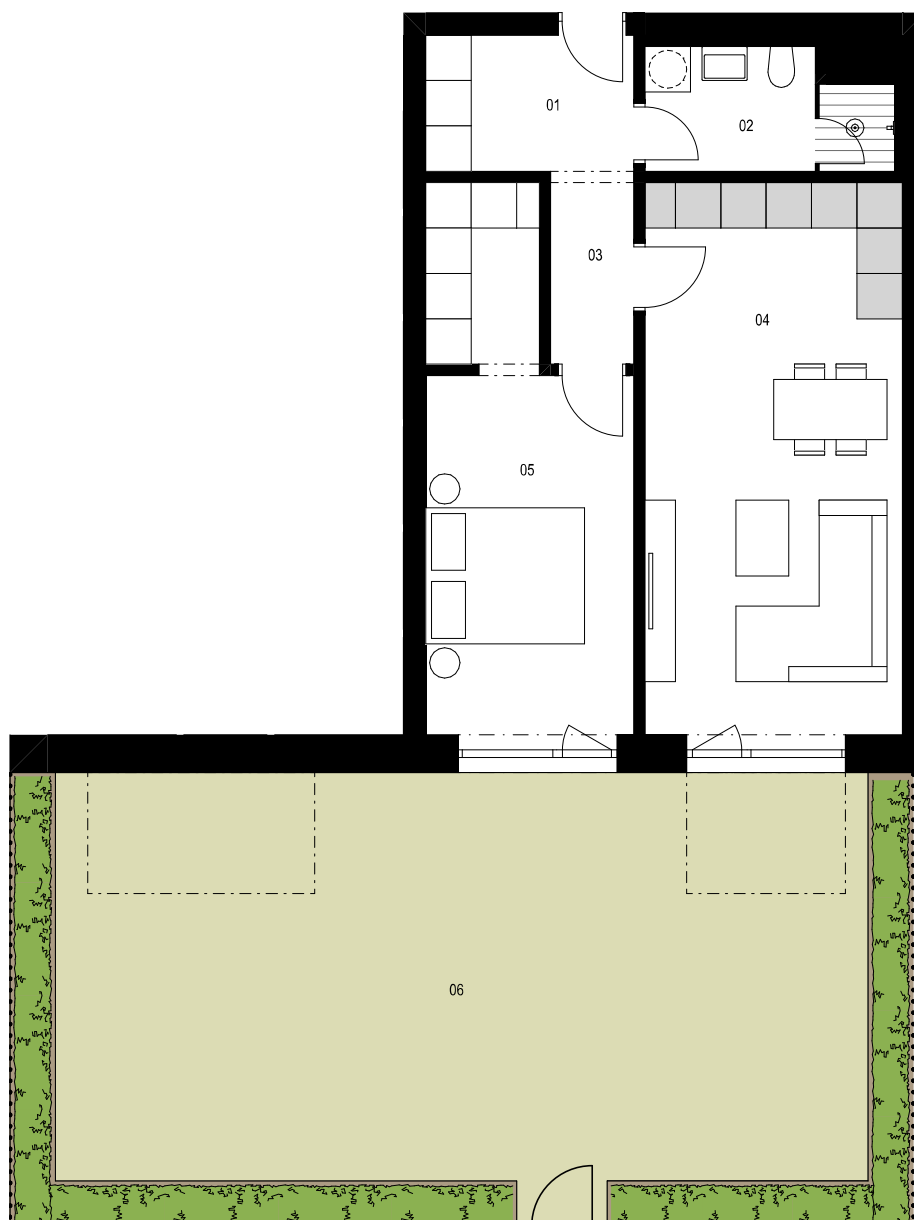

Vchod C / 1.NP / Byt C.103 2+kk

1:100

0 1 2 5 m

Byt C.103 2+kk m²

01	předsiň	4,9
02	koupelna	4,9
03	chodba	2,6
04	obývací pokoj + kk	24,8
05	ložnice se šatnou	16,8
Podlahová plocha celkem		54,1 m²
Hrubá podlahová plocha		57,5 m²
06	zahrada	71,7 m ²