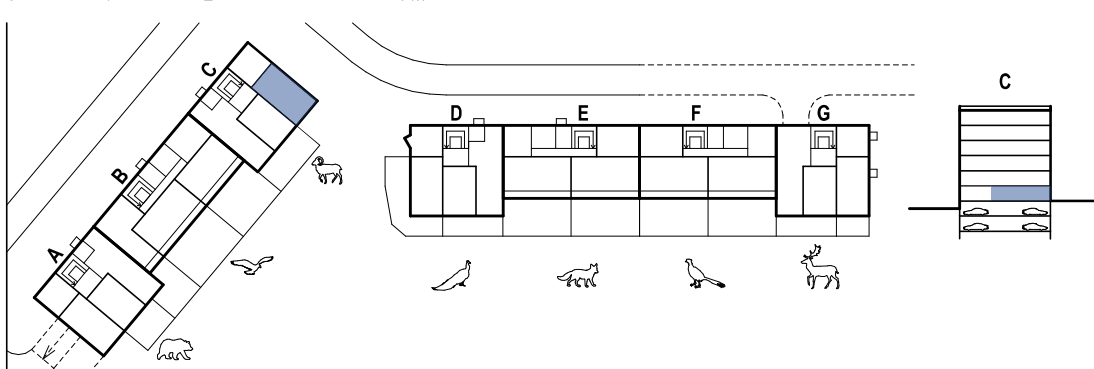

Vchod C / 1.NP / Byt C.102 3+kk

1:75

0 1 2 4 m

Byt C.102 3+kk

	m ²
01 předsiň	4,1
02 chodba	5,8
03 ložnice	12,1
04 pokoj	8,3
05 obývací pokoj + kk	23,2
06 WC	1,8
07 koupelna	4,1
Podlahová plocha celkem	59,3 m²
Hrubá podlahová plocha	63,4 m²