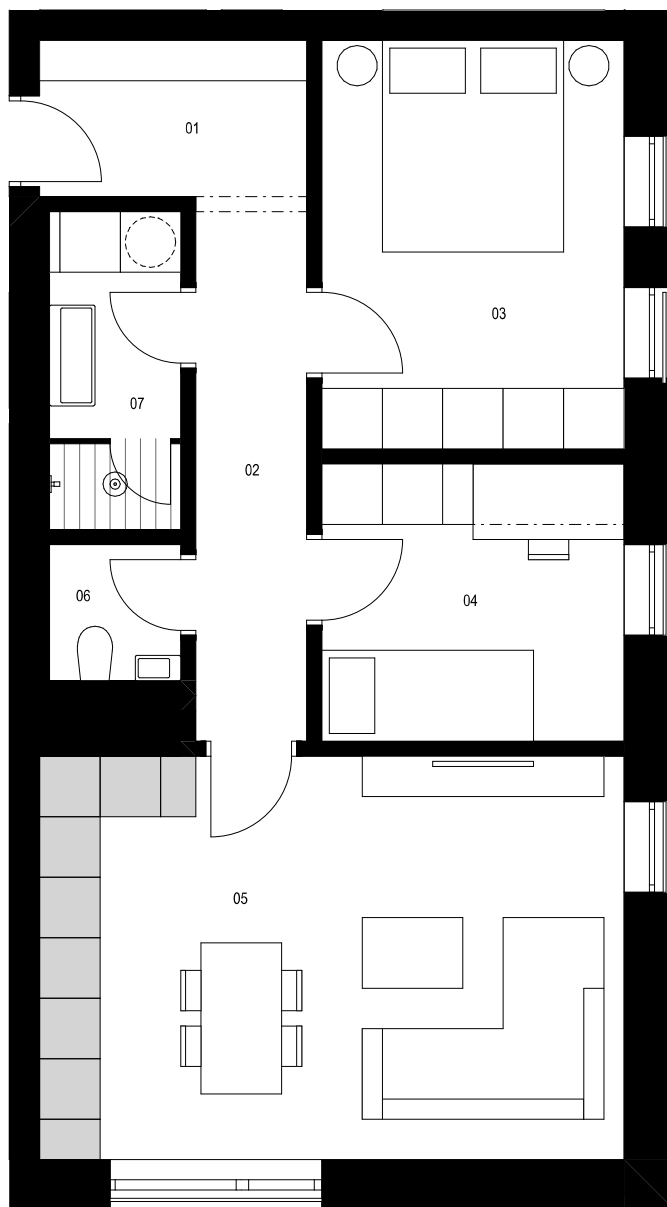

Vchod C / 1.NP / Byt C.102 3+kk

1:75

0 1 2 4 m

Byt C.102 3+kk

	m ²
01 předsiň	4,1
02 chodba	5,8
03 ložnice	12,1
04 pokoj	8,3
05 obývací pokoj + kk	23,2
06 WC	1,8
07 koupelna	4,1
Podlahová plocha celkem	59,3 m²
Hrubá podlahová plocha	63,4 m²