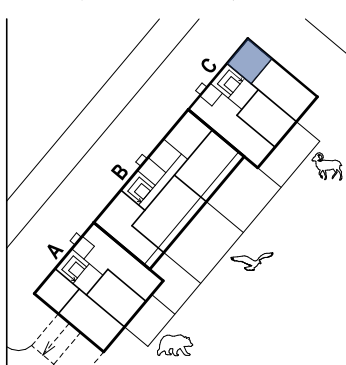

## Vchod C / 1.NP / Ateliér C.101 1+kk

1:50

0 0,5 1 1,5 2 2,5 m

Ateliér C.101 1+kk m<sup>2</sup>

01 předsiň 2,8

02 koupelna 5,0

03 obývací pokoj + kk 22,4

**Podlahová plocha celkem 30,2 m<sup>2</sup>**

**Hrubá podlahová plocha 31,7 m<sup>2</sup>**