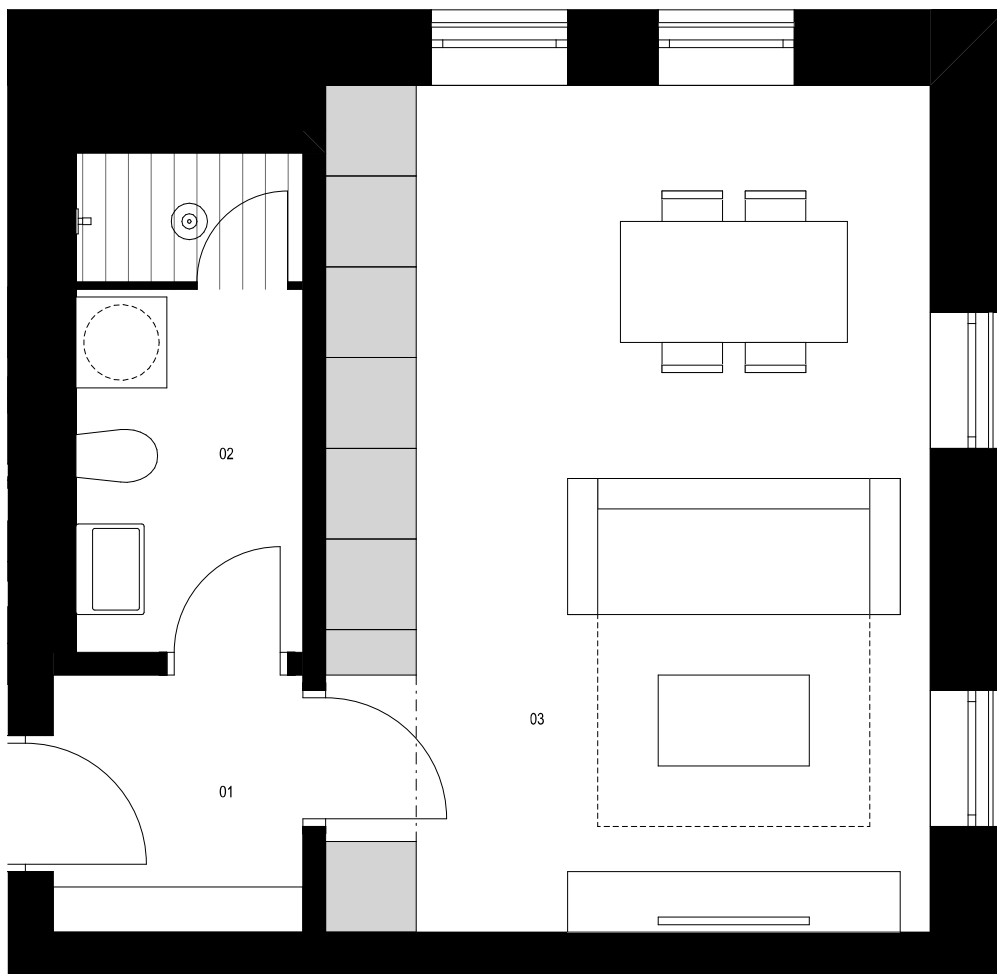

## Vchod C / 1.NP / Ateliér C.101 1+kk

1:50

0 0,5 1 1,5 2 2,5 m

Ateliér C.101 1+kk m<sup>2</sup>

01 předsiň 2,8

02 koupelna 5,0

03 obývací pokoj + kk 22,4

**Podlahová plocha celkem 30,2 m<sup>2</sup>**

**Hrubá podlahová plocha 31,7 m<sup>2</sup>**