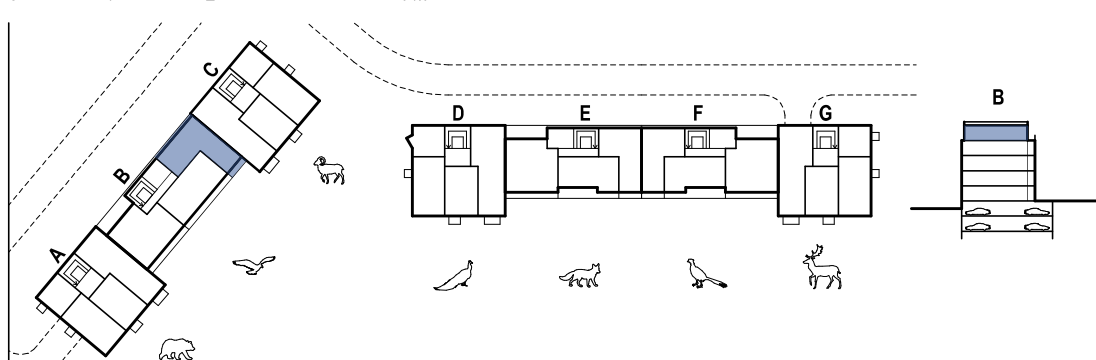

Vchod B / 5.NP / Byt B.503 3+kk

1:75

0 1 2 4 m

Byt B.503 3+kk m²

01	předsíň	14,7
02	obývací pokoj + kk	24,8
03	WC	1,7
04	koupelna	8,6
05	ložnice	12,6
06	pokoj	14,4
Podlahová plocha celkem		76,7 m²
Hrubá podlahová plocha		80,8 m²
07	terasa	5,2 m ²