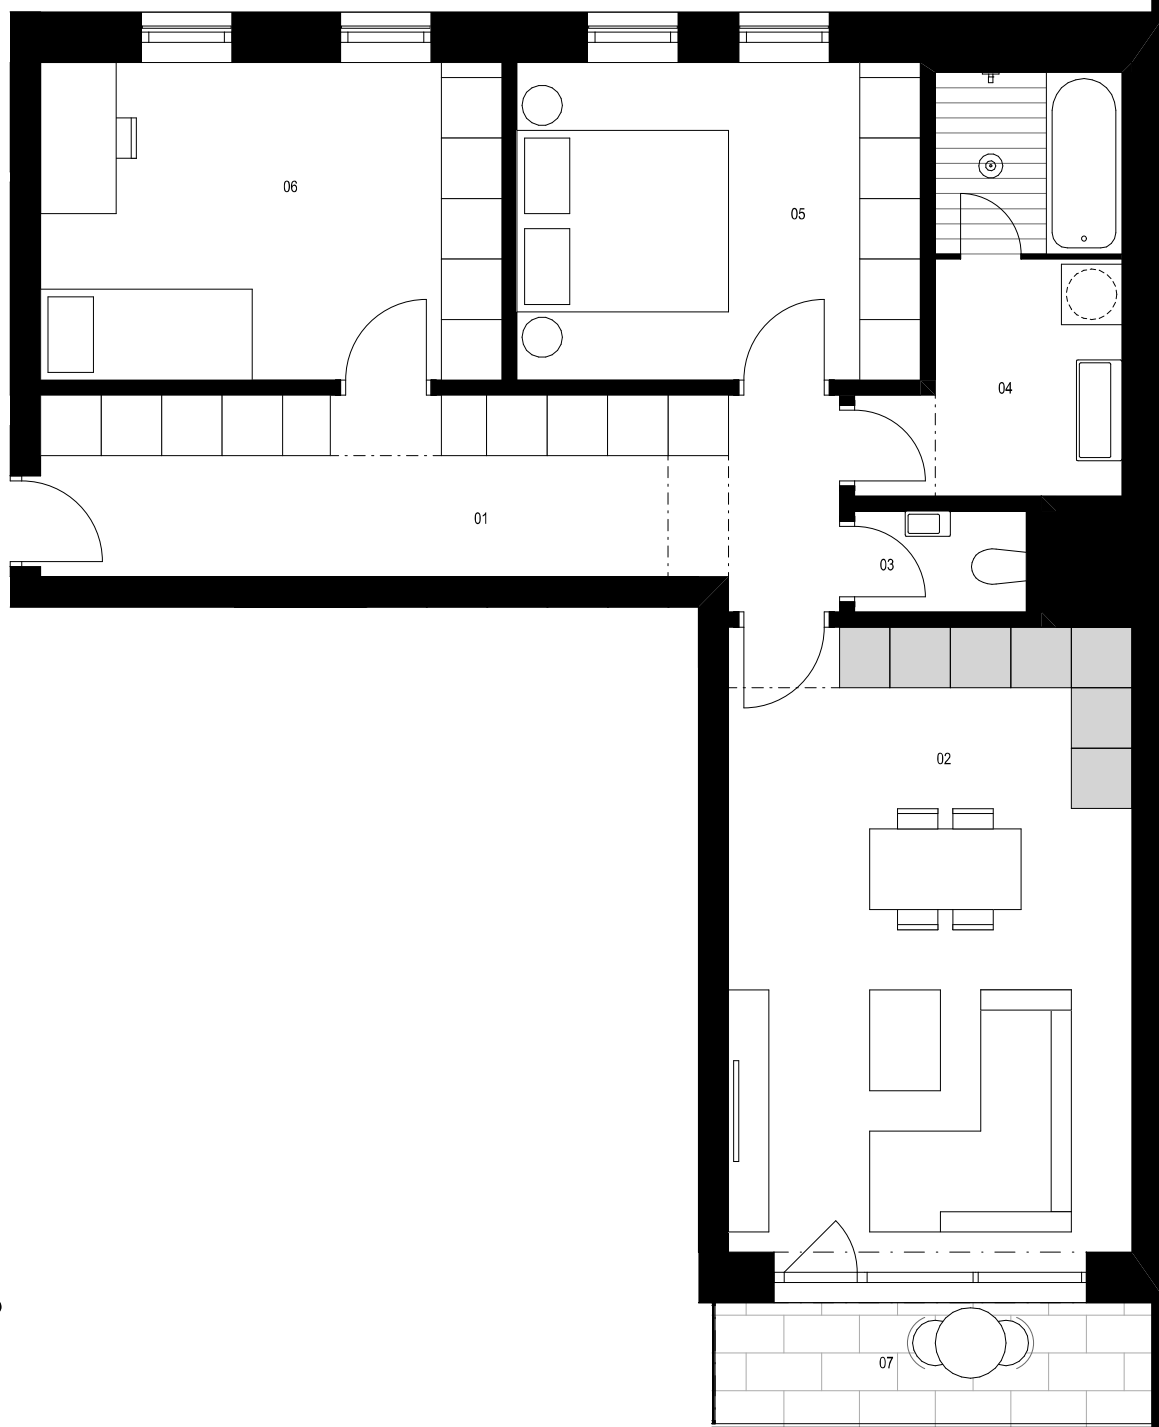

Vchod B / 5.NP / Byt B.503 3+kk

1:75

0 1 2 4 m

Byt B.503 3+kk m²

01	předsíň	14,7
02	obývací pokoj + kk	24,8
03	WC	1,7
04	koupelna	8,6
05	ložnice	12,6
06	pokoj	14,4
Podlahová plocha celkem		76,7 m²
Hrubá podlahová plocha		80,8 m²
07	terasa	5,2 m ²