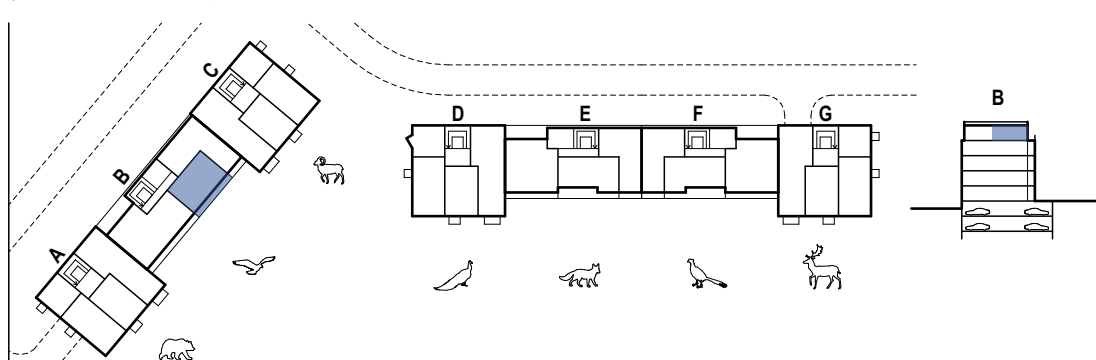

Vchod B / 5.NP / Byt B.502 3+kk

1:75

0 1 2 4 m

Byt B.502 3+kk

m²

01	předsiň	5,4
02	chodba	5,0
03	ložnice	12,0
04	pokoj	8,6
05	obývací pokoj + kk	21,1
06	koupelna	4,7
07	WC	1,8
Podlahová plocha celkem		58,6 m²
Hrubá podlahová plocha		62,8 m²
08	terasa	12,3 m ²