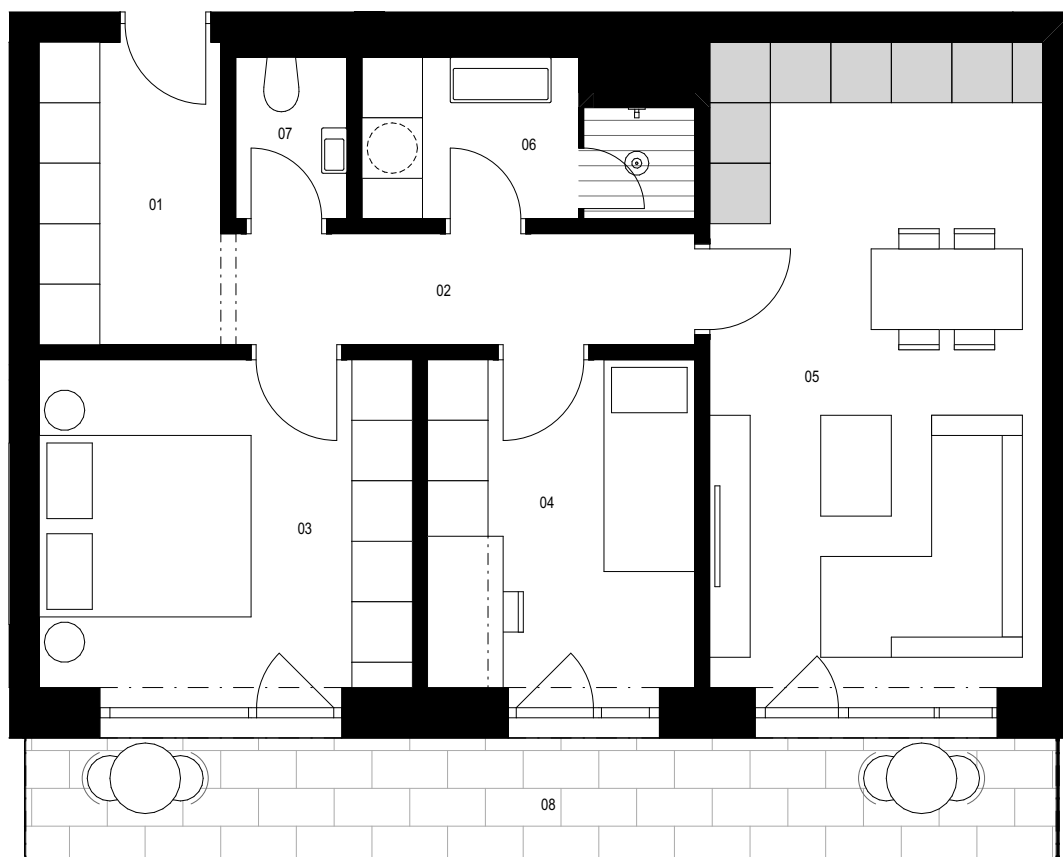

Vchod B / 5.NP / Byt B.502 3+kk

1:75

0 1 2 4 m

Byt B.502 3+kk

m²

01	předsiň	5,4
02	chodba	5,0
03	ložnice	12,0
04	pokoj	8,6
05	obývací pokoj + kk	21,1
06	koupelna	4,7
07	WC	1,8
Podlahová plocha celkem		58,6 m²
Hrubá podlahová plocha		62,8 m²
08	terasa	12,3 m ²