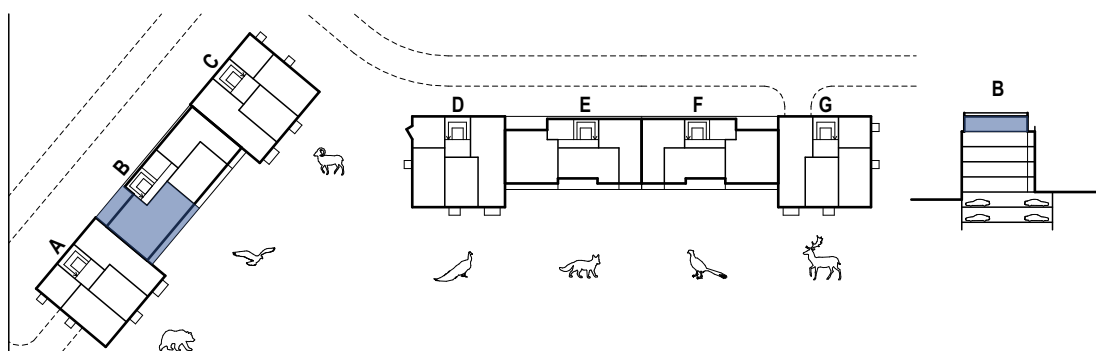

Vchod B / 5.NP / Byt B.501 4+kk

1:100

0 1 2 5 m

Byt B.501 4+kk m²

01	předsíň	7,0
02	chodba	9,0
03	ložnice	12,4
04	pokoj	9,4
05	pokoj	9,4
06	obývací pokoj + kk	45,7
07	koupelna	6,7
08	WC	1,8
09	komora	5,2
Podlahová plocha celkem		106,4 m²
Hrubá podlahová plocha		114,2 m²
10	terasa	17,5 m ²
11	terasa	17,9 m ²