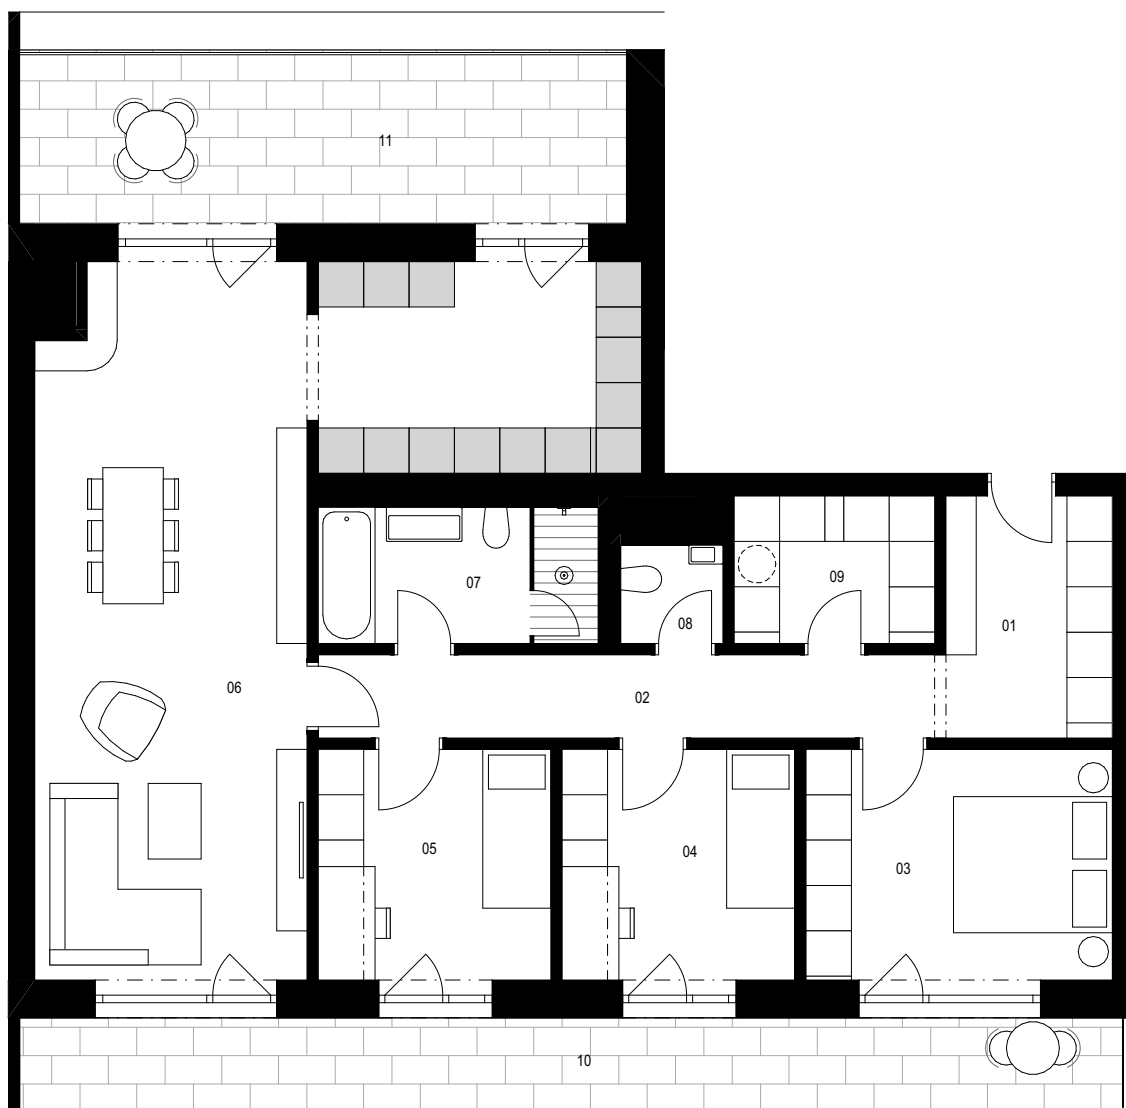

Vchod B / 5.NP / Byt B.501 4+kk

1:100

0 1 2 5 m

Byt B.501 4+kk m²

01	předsíň	7,0
02	chodba	9,0
03	ložnice	12,4
04	pokoj	9,4
05	pokoj	9,4
06	obývací pokoj + kk	45,7
07	koupelna	6,7
08	WC	1,8
09	komora	5,2
Podlahová plocha celkem		106,4 m²
Hrubá podlahová plocha		114,2 m²
10	terasa	17,5 m ²
11	terasa	17,9 m ²