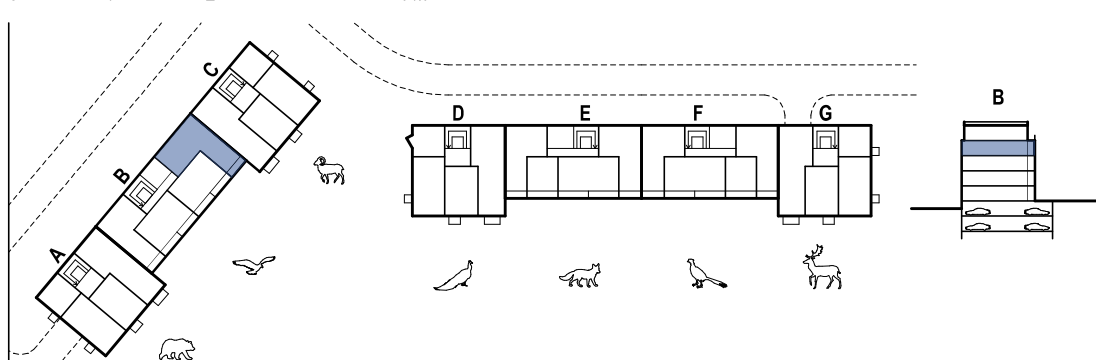

Vchod B / 4.NP / Byt B.404 4+kk

1:75

0 1 2 4 m

Byt B.404 4+kk m²

01	předsiň	14,7
02	obývací pokoj + kk	24,8
03	WC	1,7
04	koupelna	9,3
05	ložnice	12,4
06	pokoj	9,1
07	pokoj	9,1
Podlahová plocha celkem		81,1 m²
Hrubá podlahová plocha		86,3 m²
08	lodžie	4,9 m ²