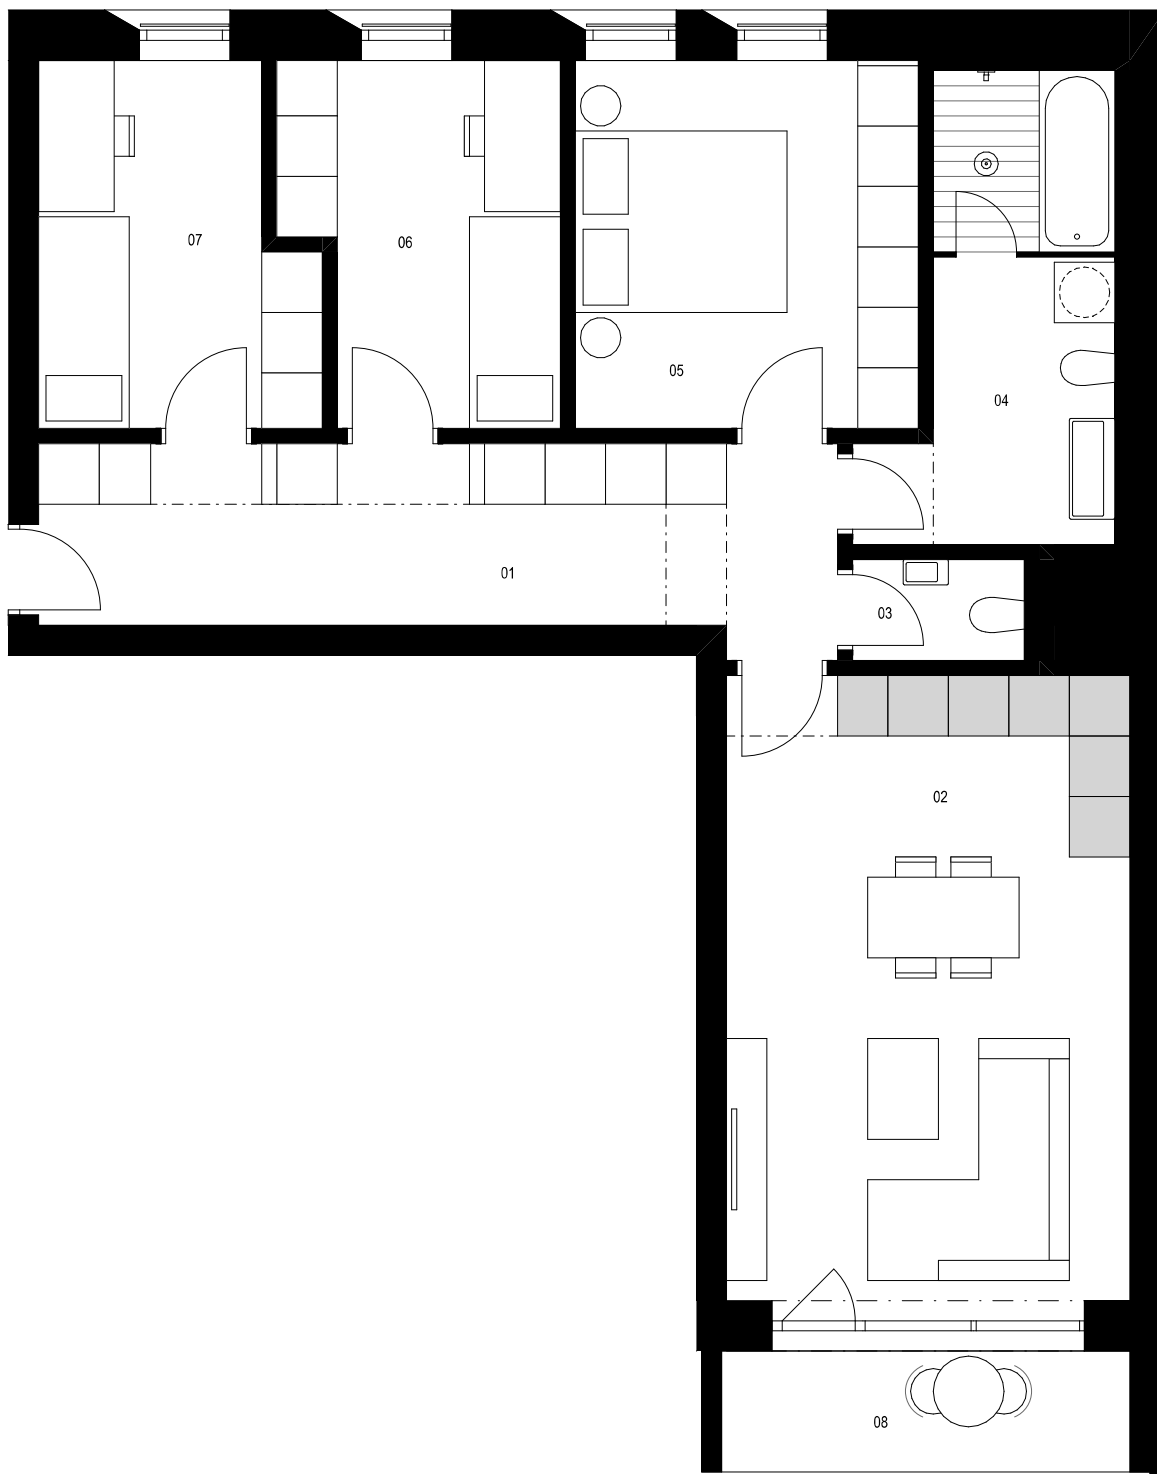

Vchod B / 4.NP / Byt B.404 4+kk

1:75

0 1 2 4 m

Byt B.404 4+kk m²

01	předsiň	14,7
02	obývací pokoj + kk	24,8
03	WC	1,7
04	koupelna	9,3
05	ložnice	12,4
06	pokoj	9,1
07	pokoj	9,1
Podlahová plocha celkem		81,1 m²
Hrubá podlahová plocha		86,3 m²
08	lodžie	4,9 m ²