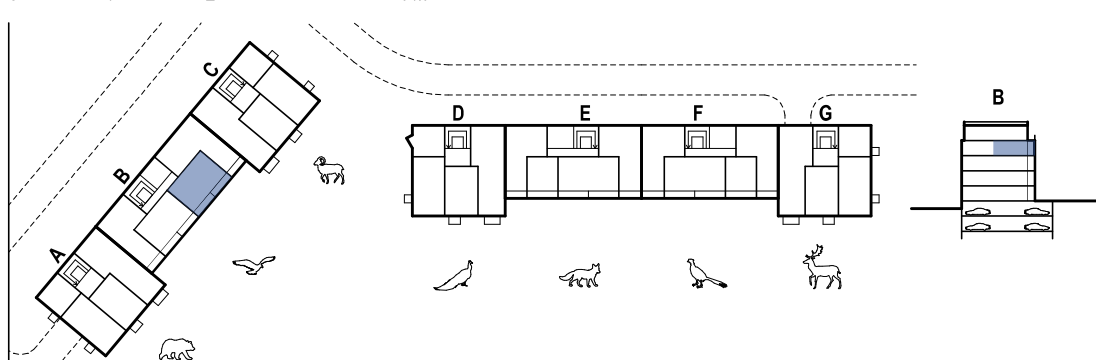

Vchod B / 4.NP / Byt B.403 3+kk

1:75

0 1 2 4 m

Byt B.403 3+kk

m²

01	předsiň	5,4
02	chodba	4,7
03	pokoj	9,9
04	ložnice	12,1
05	obývací pokoj + kk	21,1
06	WC	1,5
07	koupelna	4,0
Podlahová plocha celkem		58,7 m²
Hrubá podlahová plocha		62,8 m²
08	lodžie	5,9 m ²
09	lodžie	5,9 m ²