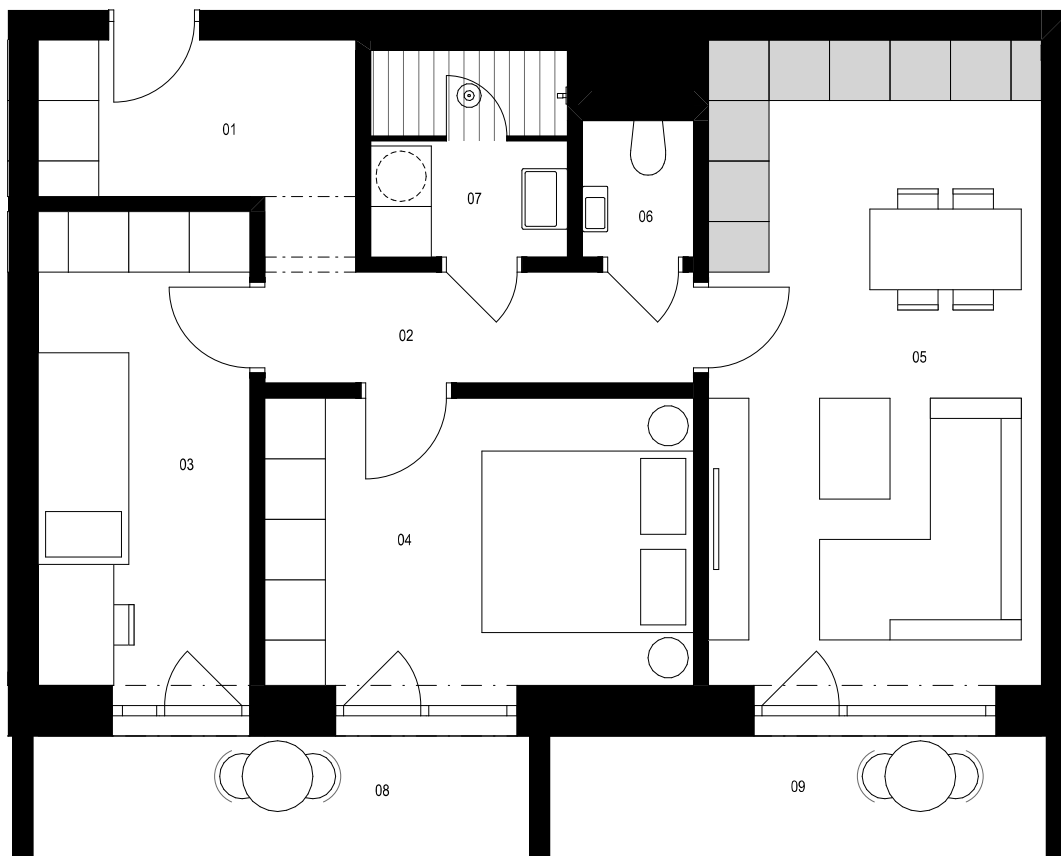

Vchod B / 4.NP / Byt B.403 3+kk

1:75

0 1 2 4 m

Byt B.403 3+kk

m²

01	předsiň	5,4
02	chodba	4,7
03	pokoj	9,9
04	ložnice	12,1
05	obývací pokoj + kk	21,1
06	WC	1,5
07	koupelna	4,0
Podlahová plocha celkem		58,7 m²
Hrubá podlahová plocha		62,8 m²
08	lodžie	5,9 m ²
09	lodžie	5,9 m ²