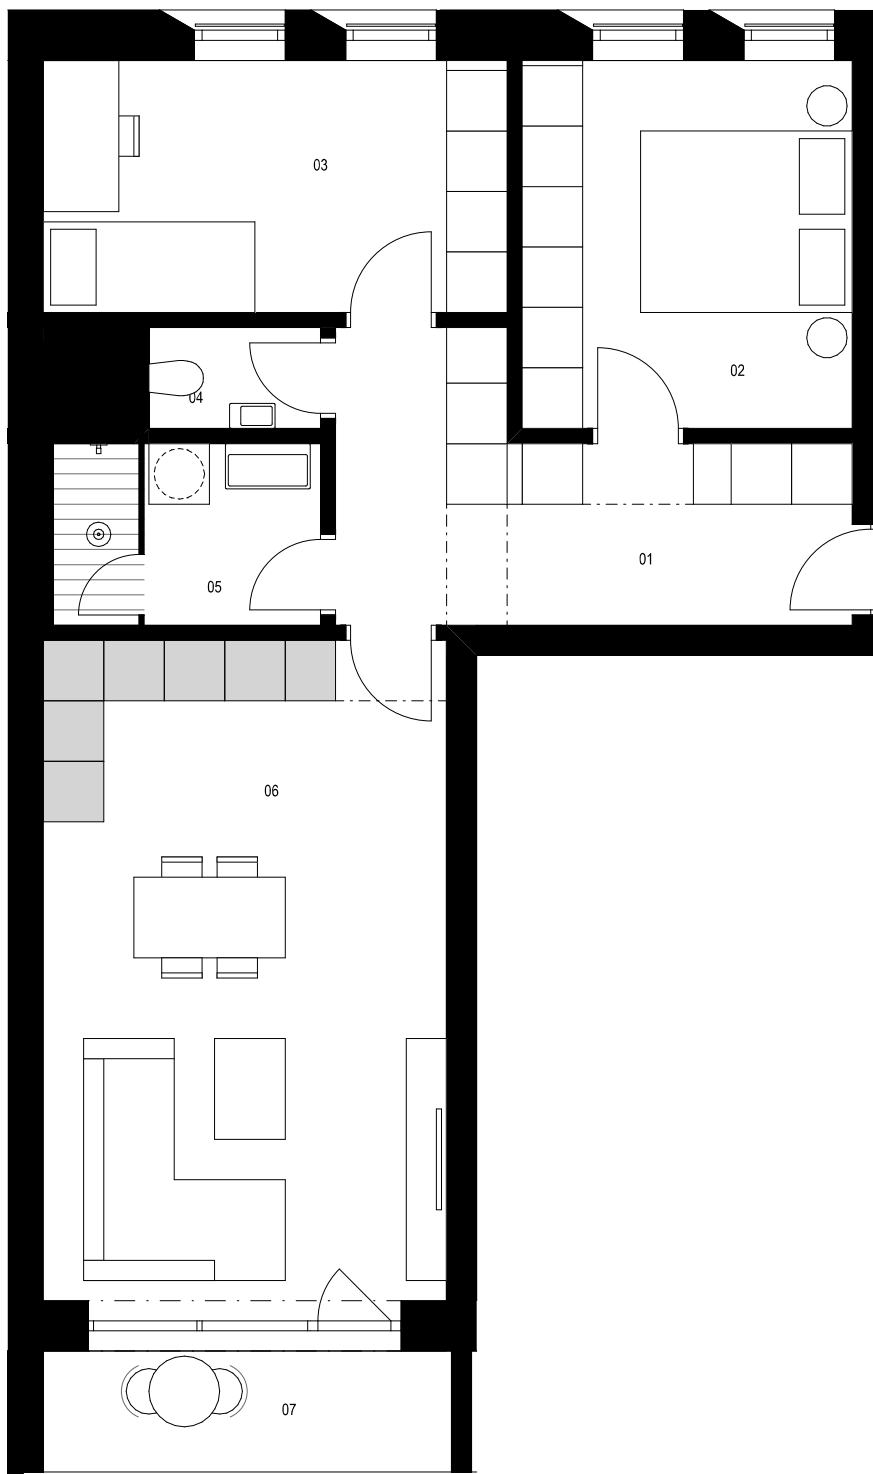

Vchod B / 4.NP / Byt B.401 3+kk

1:75

0 1 2 4 m

Byt B.401 3+kk

	m ²
01 předsiň	11,2
02 ložnice	12,0
03 pokoj	11,5
04 koupelna	5,0
05 WC	2,0
06 obývací pokoj + kk	26,2
Podlahová plocha celkem	67,7 m²
Hrubá podlahová plocha	70,6 m²
07 lodžie	4,9 m ²