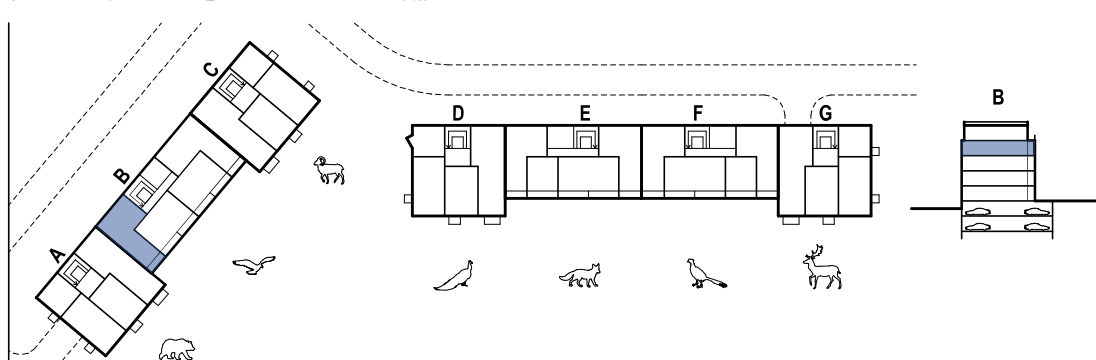

Vchod B / 4.NP / Byt B.401 3+kk

1:75

0 1 2 4 m

Byt B.401 3+kk

	m ²
01 předsiň	11,2
02 ložnice	12,0
03 pokoj	11,5
04 koupelna	5,0
05 WC	2,0
06 obývací pokoj + kk	26,2
Podlahová plocha celkem	67,7 m²
Hrubá podlahová plocha	70,6 m²
07 lodžie	4,9 m ²