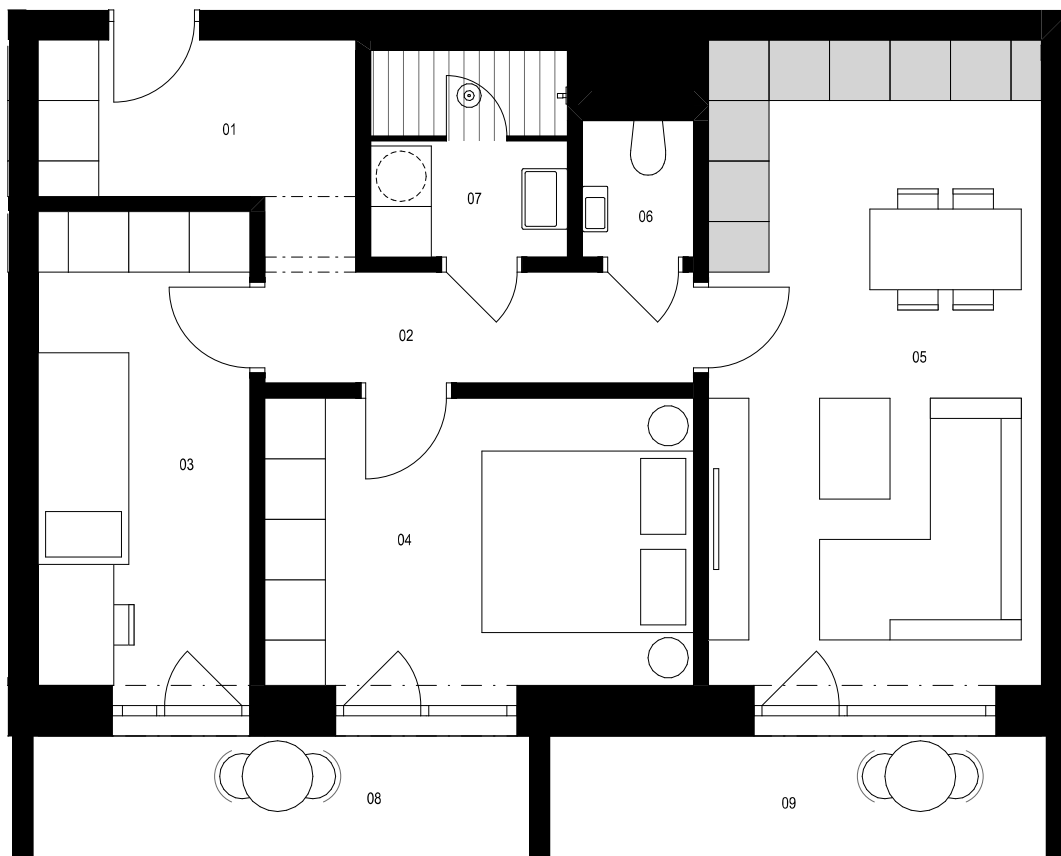

Vchod B / 3.NP / Byt B.303 3+kk

1:75

0 1 2 4 m

Byt B.303 3+kk

m²

01	předsíň	5,4
02	chodba	4,7
03	pokoj	9,9
04	ložnice	12,1
05	obývací pokoj + kk	21,1
06	WC	1,5
07	koupelna	4,0
Podlahová plocha celkem		58,7 m²
Hrubá podlahová plocha		62,8 m²
08	lodžie	5,9 m ²
09	lodžie	5,9 m ²