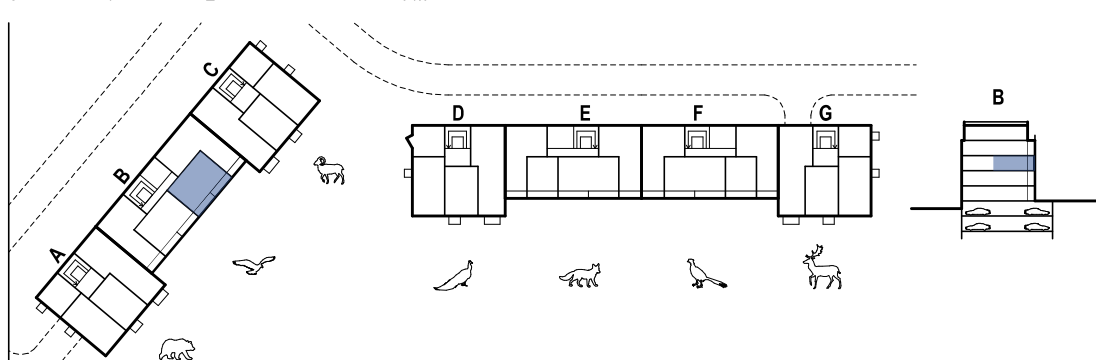

Vchod B / 3.NP / Byt B.303 3+kk

1:75

0 1 2 4 m

Byt B.303 3+kk

m²

01	předsíň	5,4
02	chodba	4,7
03	pokoj	9,9
04	ložnice	12,1
05	obývací pokoj + kk	21,1
06	WC	1,5
07	koupelna	4,0
Podlahová plocha celkem		58,7 m²
Hrubá podlahová plocha		62,8 m²
08	lodžie	5,9 m ²
09	lodžie	5,9 m ²