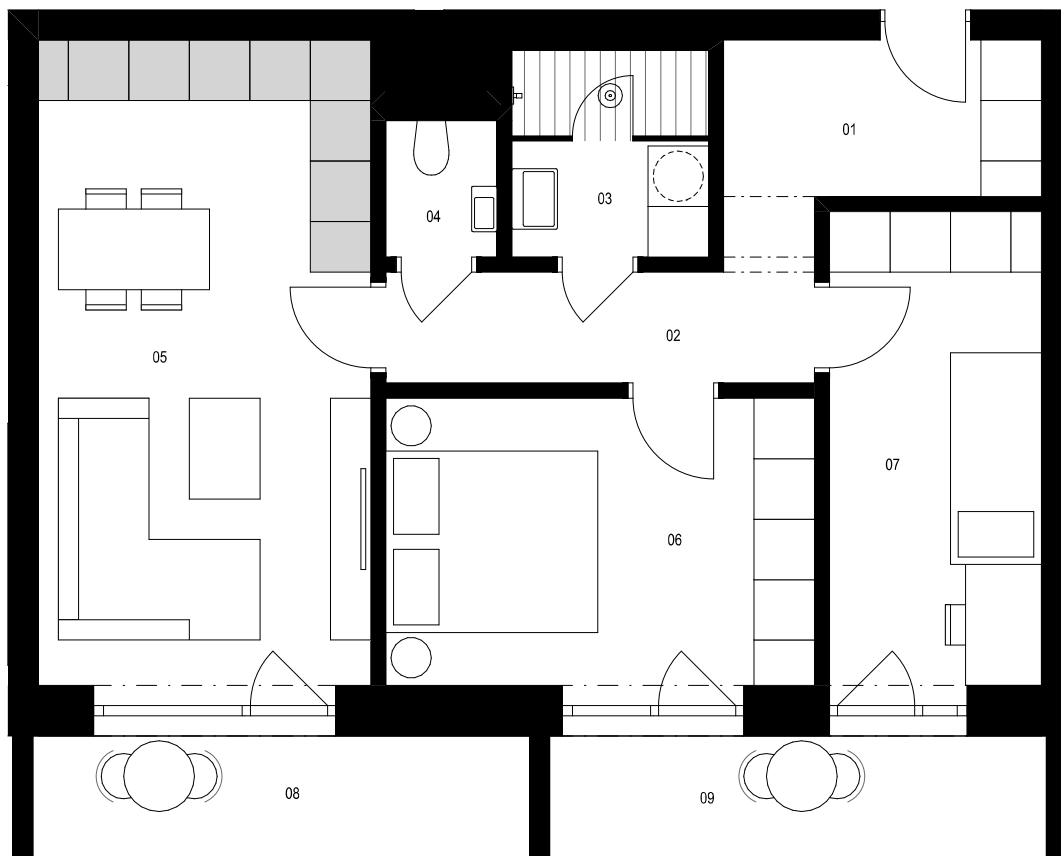

## Vchod B / 3.NP / Byt B.302 3+kk

1:75

0 1 2 4 m

Byt B.302 3+kk

m<sup>2</sup>

01	předsíň	5,4
02	chodba	4,7
03	koupelna	4,0
04	WC	1,5
05	obývací pokoj + kk	21,1
06	ložnice	12,1
07	pokoj	9,9
<b>Podlahová plocha celkem</b>		<b>58,7 m<sup>2</sup></b>
<b>Hrubá podlahová plocha</b>		<b>62,8 m<sup>2</sup></b>
08	lodžie	5,9 m <sup>2</sup>
09	lodžie	5,9 m <sup>2</sup>