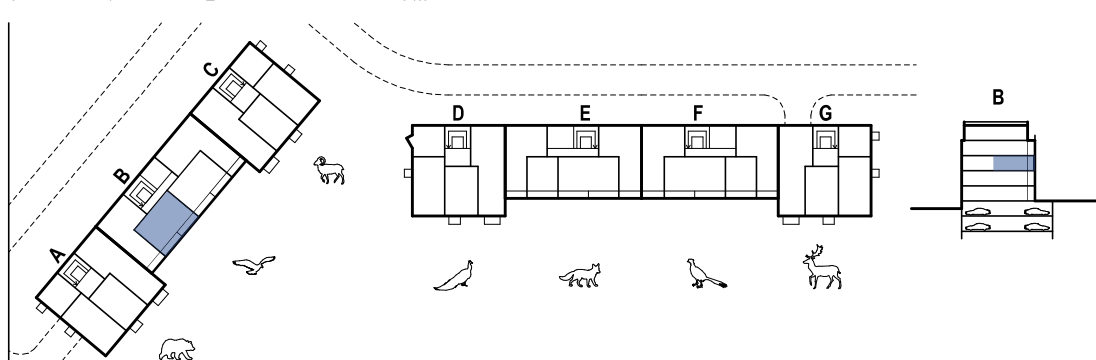

## Vchod B / 3.NP / Byt B.302 3+kk

1:75

0 1 2 4 m

Byt B.302 3+kk

m<sup>2</sup>

01	předsíň	5,4
02	chodba	4,7
03	koupelna	4,0
04	WC	1,5
05	obývací pokoj + kk	21,1
06	ložnice	12,1
07	pokoj	9,9
<b>Podlahová plocha celkem</b>		<b>58,7 m<sup>2</sup></b>
<b>Hrubá podlahová plocha</b>		<b>62,8 m<sup>2</sup></b>
08	lodžie	5,9 m <sup>2</sup>
09	lodžie	5,9 m <sup>2</sup>