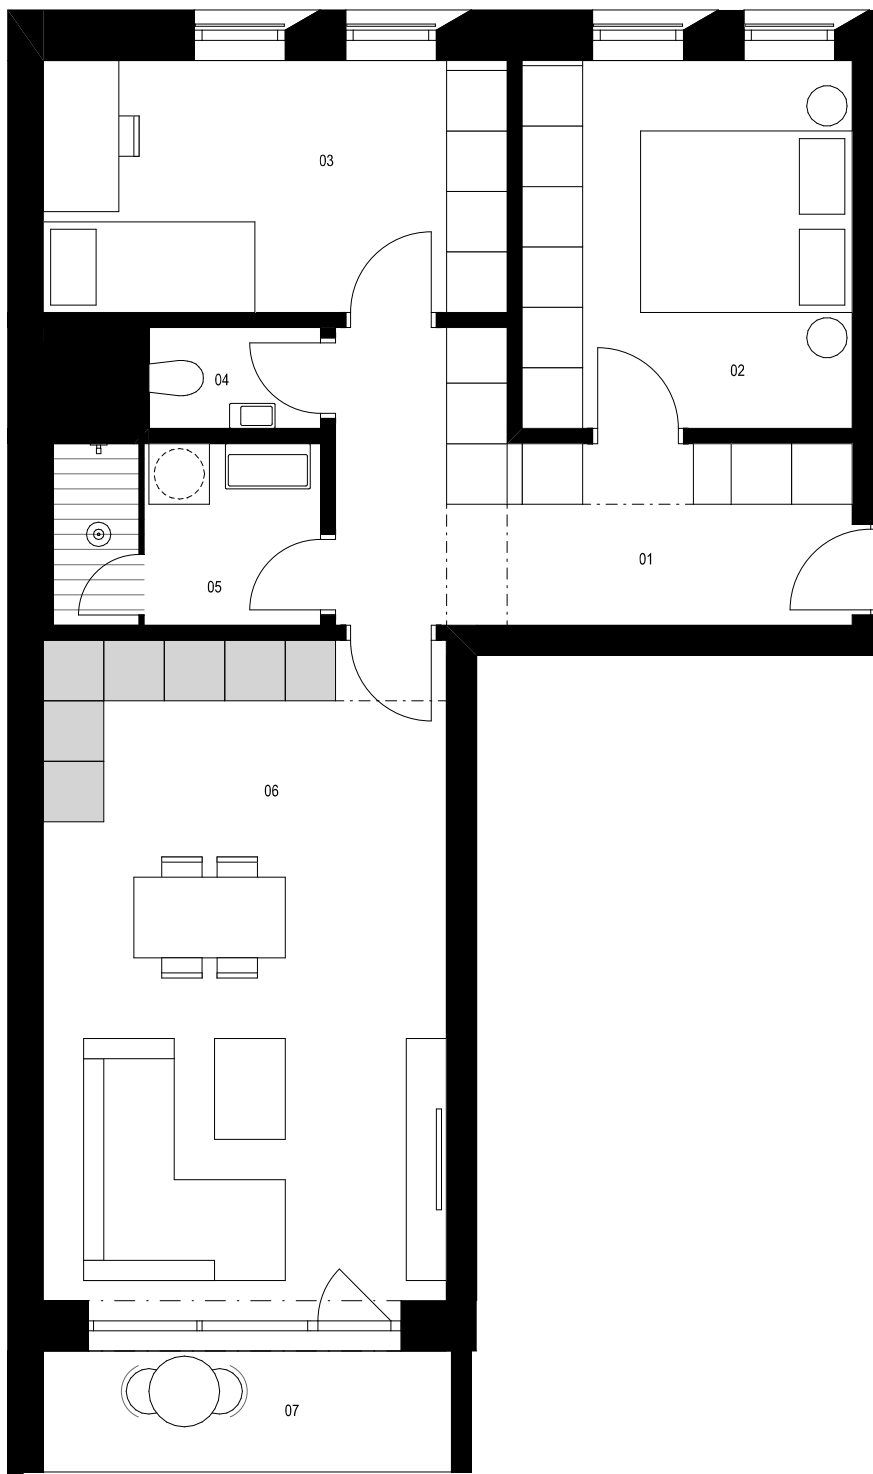

Vchod B / 3.NP / Byt B.301 3+kk

1:75

0 1 2 4 m

Byt B.301 3+kk

	m ²
01 předsiň	11,2
02 ložnice	12,0
03 pokoj	11,5
04 WC	1,7
05 koupelna	4,8
06 obývací pokoj + kk	26,2
Podlahová plocha celkem	67,3 m²
Hrubá podlahová plocha	70,6 m²
07 lodžie	4,9 m ²