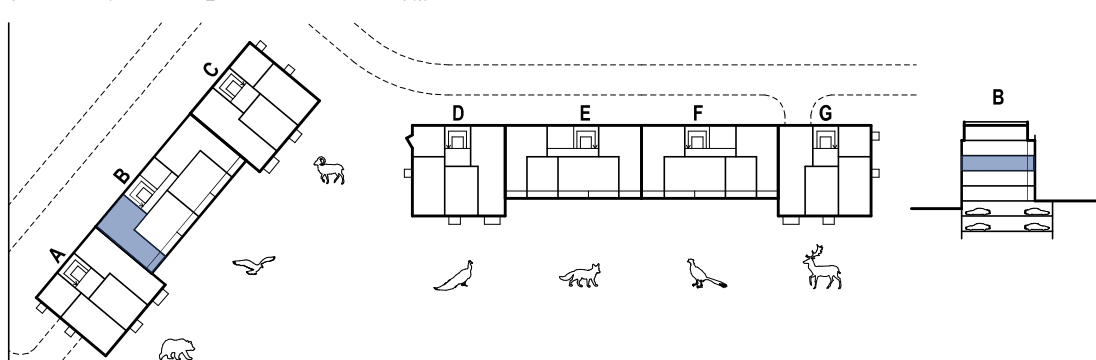

Vchod B / 3.NP / Byt B.301 3+kk

1:75

0 1 2 4 m

Byt B.301 3+kk

	m ²
01 předsiň	11,2
02 ložnice	12,0
03 pokoj	11,5
04 WC	1,7
05 koupelna	4,8
06 obývací pokoj + kk	26,2
Podlahová plocha celkem	67,3 m²
Hrubá podlahová plocha	70,6 m²
07 lodžie	4,9 m ²