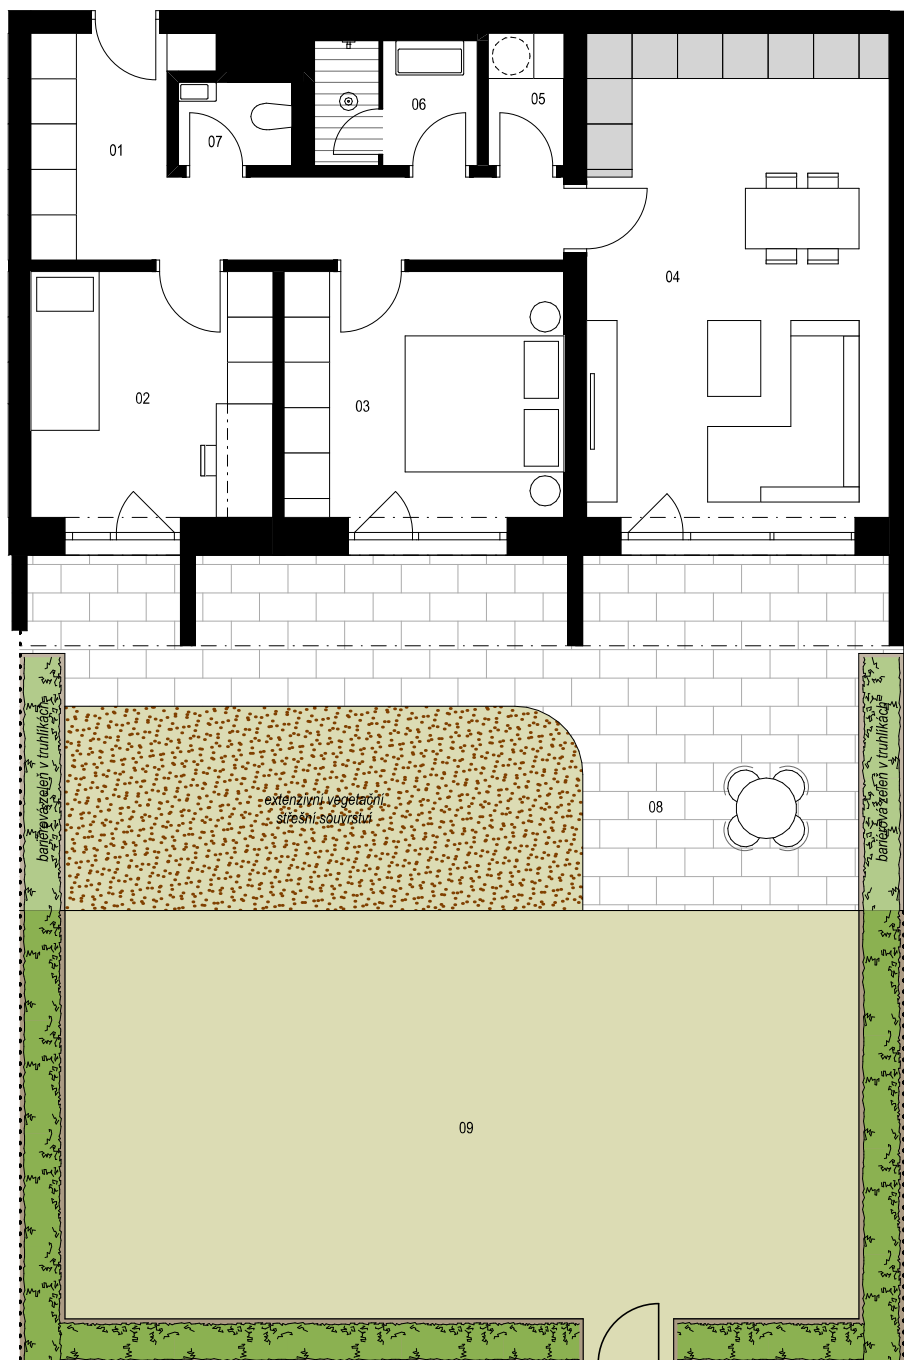

Vchod B / 1.NP / Byt B.103 3+kk

1:100

0 1 2 5 m

Byt B.103 3+kk

	m ²
01 předsiň	11,5
02 pokoj	10,4
03 ložnice	12,0
04 obývací pokoj + kk	25,6
05 komora	1,8
06 koupelna	3,5
07 WC	1,7
Podlahová plocha celkem	66,5 m²
Hrubá podlahová plocha	71,8 m²
08 terasa	54,2 m ²
09 zahrada	70,2 m ²