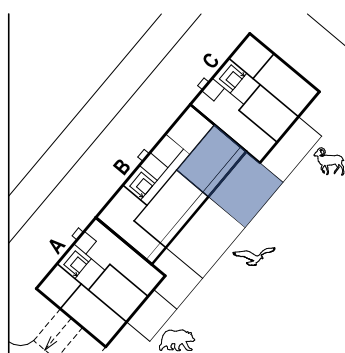

Vchod B / 1.NP / Byt B.103 3+kk

1:100

0 1 2 5 m

Byt B.103 3+kk

	m ²
01 předsiň	11,5
02 pokoj	10,4
03 ložnice	12,0
04 obývací pokoj + kk	25,6
05 komora	1,8
06 koupelna	3,5
07 WC	1,7
Podlahová plocha celkem	66,5 m²
Hrubá podlahová plocha	71,8 m²
08 terasa	54,2 m ²
09 zahrada	70,2 m ²