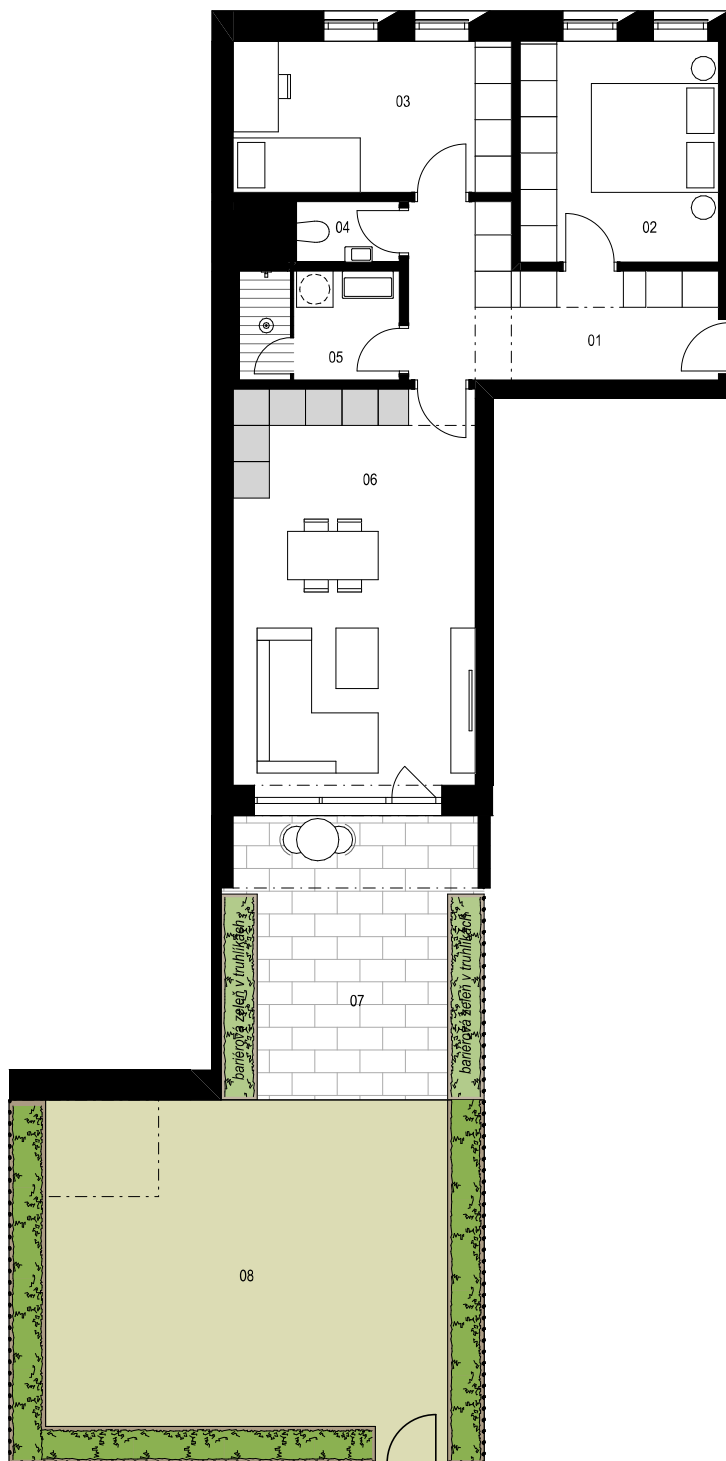

Vchod B / 1.NP / Byt B.101 3+kk

1:125

0 1 2 6 m

Byt B.101 3+kk

	m ²
01 předsiň	11,2
02 ložnice	12,0
03 pokoj	11,5
04 WC	1,7
05 koupelna	4,8
06 obývací pokoj + kk	26,2
Podlahová plocha celkem	67,3 m²
Hrubá podlahová plocha	70,6 m²
07 terasa	20,1 m ²
08 zahrada	47,1 m ²