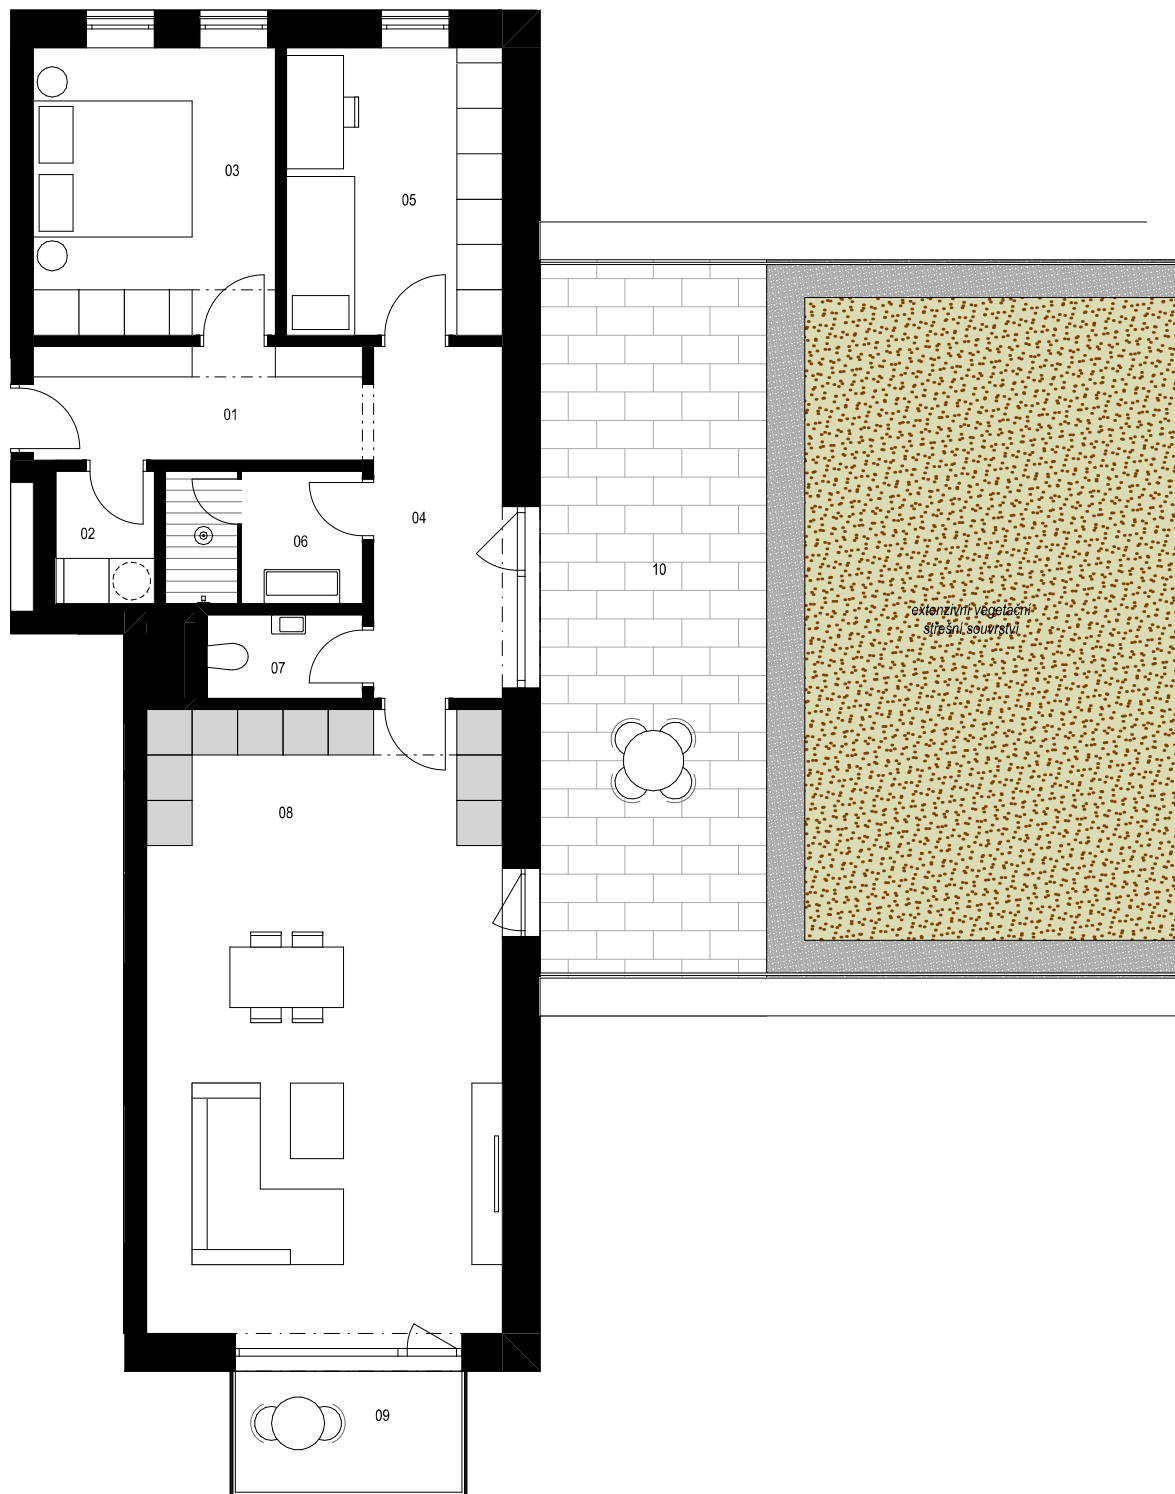

Vchod A / 6.NP / Byt A.604 3+kk

1:100

0 1 2 5 m

Byt A.604 3+kk m²

01	předsíň	6,5
02	komora	2,3
03	ložnice	12,2
04	chodba	7,9
05	pokoj	10,8
06	koupelna	4,5
07	WC	2,3
08	obývací pokoj + kk	38,8
Podlahová plocha celkem		85,3 m²
Hrubá podlahová plocha		89,6 m²
09	balkon	4,8 m ²
10	střešní terasa	81,0 m ²