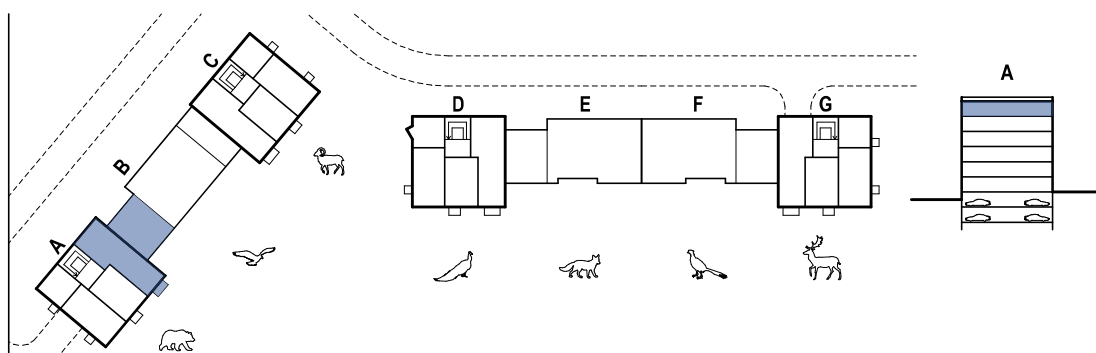

Vchod A / 6.NP / Byt A.604 3+kk

1:100

0 1 2 5 m

Byt A.604 3+kk m²

01	předsíň	6,5
02	komora	2,3
03	ložnice	12,2
04	chodba	7,9
05	pokoj	10,8
06	koupelna	4,5
07	WC	2,3
08	obývací pokoj + kk	38,8
Podlahová plocha celkem		85,3 m²
Hrubá podlahová plocha		89,6 m²
09	balkon	4,8 m ²
10	střešní terasa	81,0 m ²