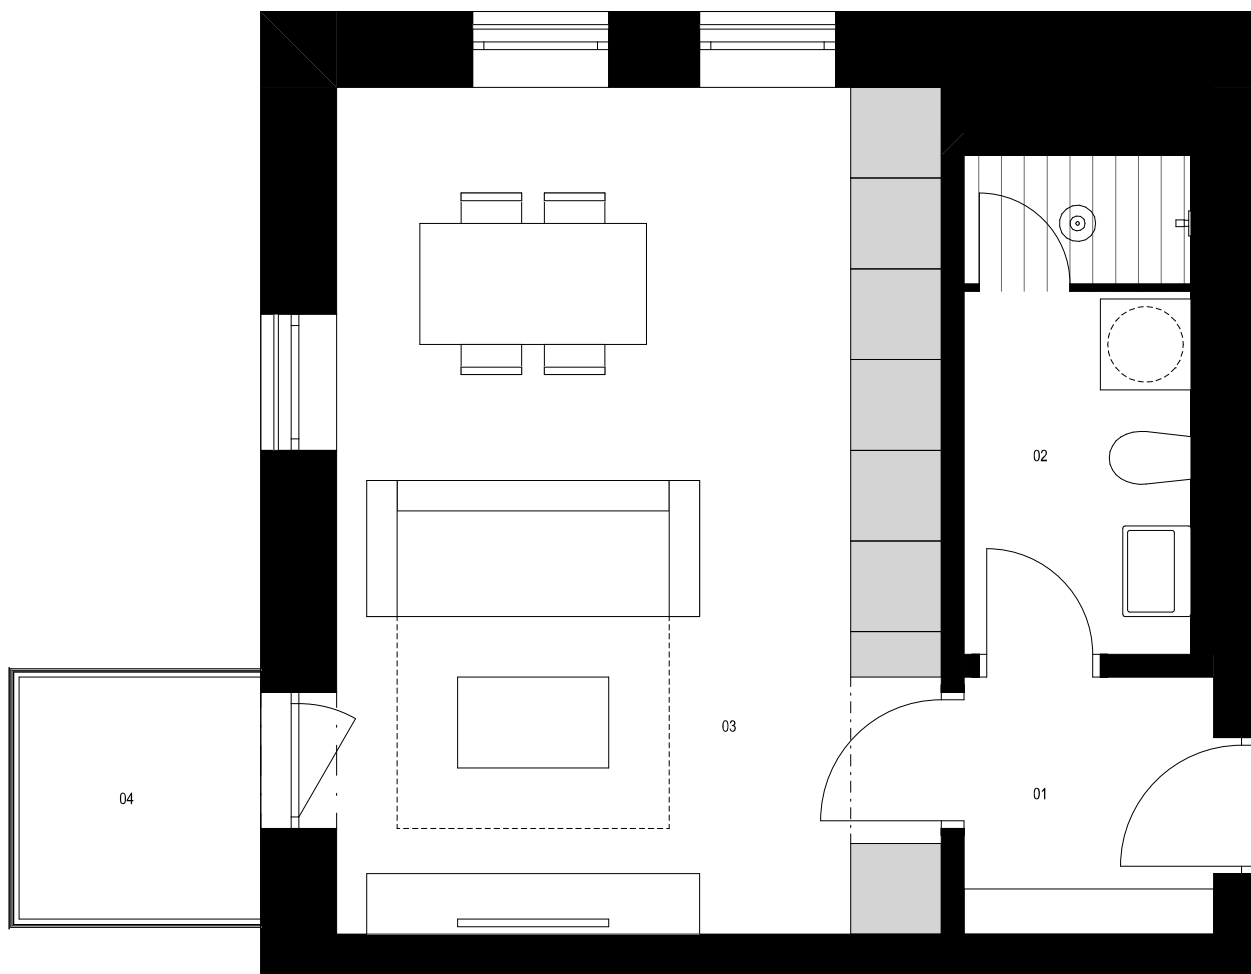

Vchod A / 6.NP / Byt A.601 1+kk

1:50

0 0,5 1 1,5 2 2,5 m

Byt A.601 1+kk m²

01 předstíň 2,8

02 koupelna 5,0

03 obývací pokoj + kk 22,4

Podlahová plocha celkem 30,2 m²

Hrubá podlahová plocha 31,7 m²

04 balkon 2,6 m²