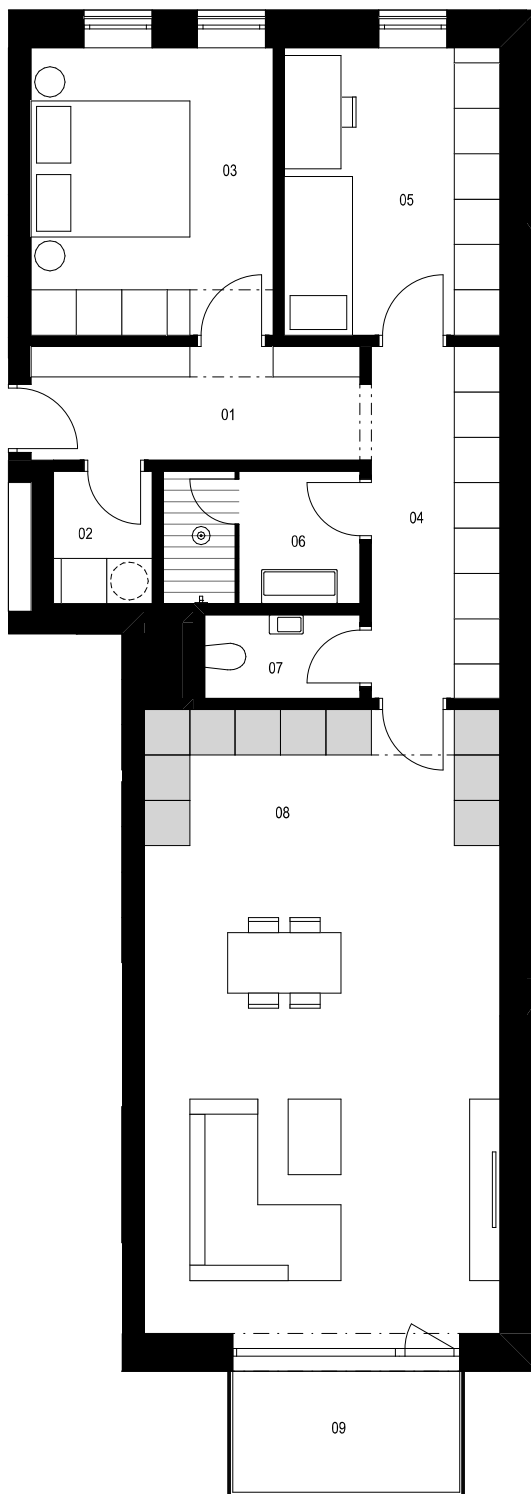

Vchod A / 5.NP / Byt A.504 3+kk

1:100

0 1 2 5 m

Byt A.504 3+kk

	m ²
01 předsiň	6,5
02 komora	2,3
03 ložnice	12,2
04 chodba	7,9
05 pokoj	10,8
06 koupelna	4,5
07 WC	2,3
08 obývací pokoj + kk	38,8
Podlahová plocha celkem	85,3 m²
Hrubá podlahová plocha	89,6 m²
09 balkon	4,8 m ²