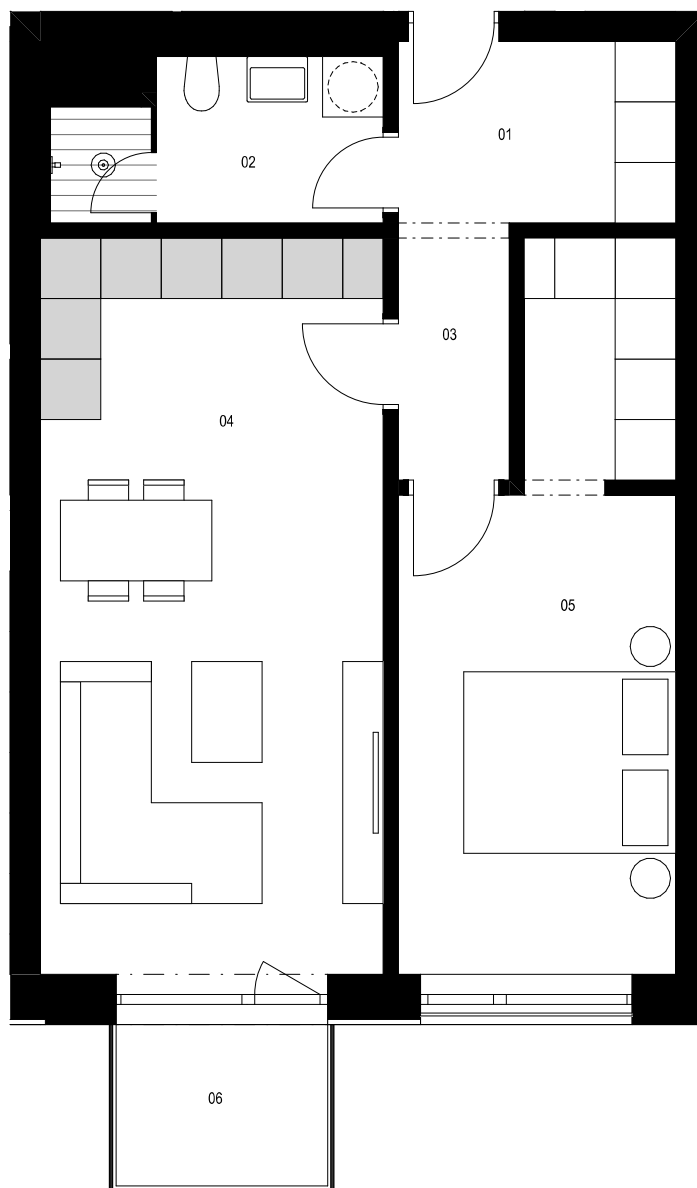

## Vchod A / 5.NP / Byt A.503 2+kk

1:75

0 1 2 4 m

### Byt A.503 2+kk

	m <sup>2</sup>
01 předsiň	4,9
02 koupelna	4,9
03 chodba	2,6
04 obývací pokoj + kk	24,8
05 ložnice se šatnou	16,8
<b>Podlahová plocha celkem</b>	<b>54,1 m<sup>2</sup></b>
<b>Hrubá podlahová plocha</b>	<b>57,5 m<sup>2</sup></b>
06 balkon	3,4 m <sup>2</sup>