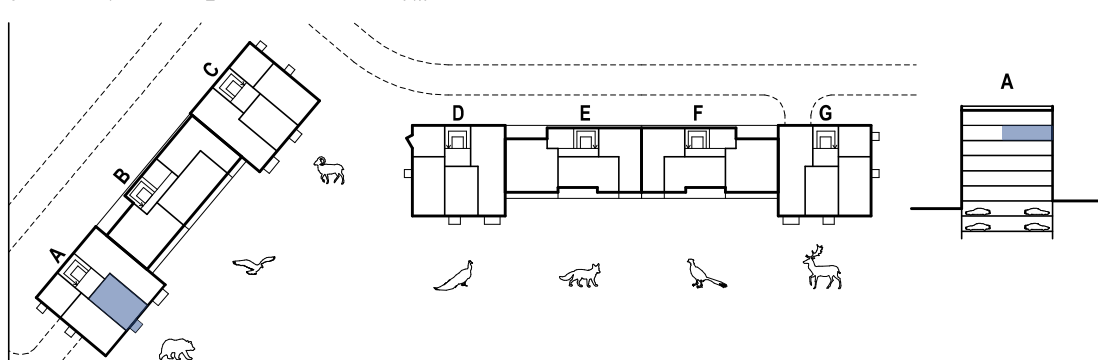

## Vchod A / 5.NP / Byt A.503 2+kk

1:75

0 1 2 4 m

### Byt A.503 2+kk

	m <sup>2</sup>
01 předsiň	4,9
02 koupelna	4,9
03 chodba	2,6
04 obývací pokoj + kk	24,8
05 ložnice se šatnou	16,8
<b>Podlahová plocha celkem</b>	<b>54,1 m<sup>2</sup></b>
<b>Hrubá podlahová plocha</b>	<b>57,5 m<sup>2</sup></b>
06 balkon	3,4 m <sup>2</sup>