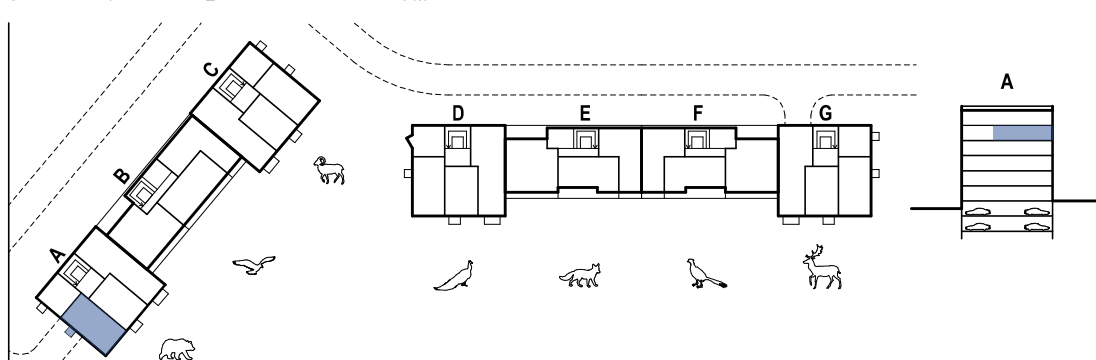

Vchod A / 5.NP / Byt A.502 3+kk

1:75

0 1 2 4 m

Byt A.502 3+kk

	m ²
01 předsiň	4,1
02 chodba	5,8
03 ložnice	12,1
04 pokoj	8,3
05 obývací pokoj + kk	23,2
06 WC	1,8
07 koupelna	4,1
Podlahová plocha celkem	59,3 m²
Hrubá podlahová plocha	63,4 m²
08 balkon	2,6 m ²