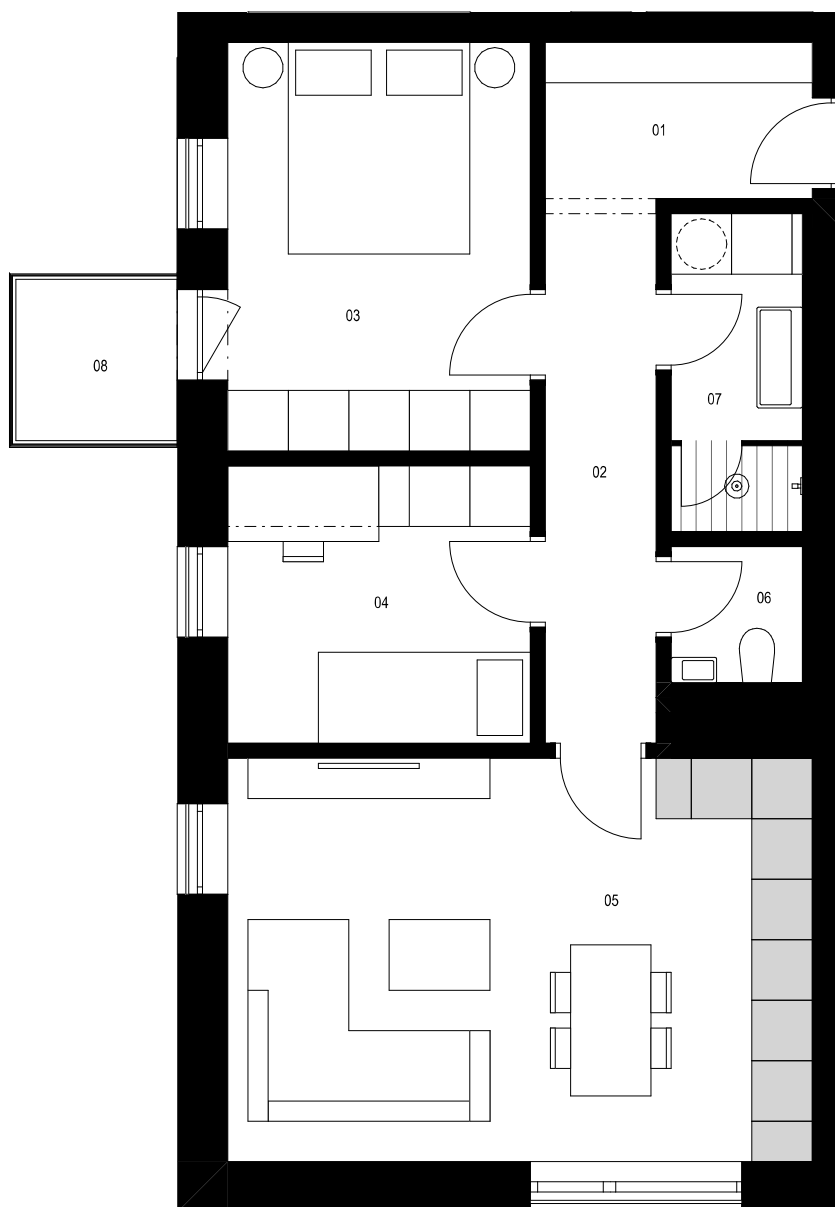

Vchod A / 5.NP / Byt A.502 3+kk

1:75

0 1 2 4 m

Byt A.502 3+kk

	m ²
01 předsiň	4,1
02 chodba	5,8
03 ložnice	12,1
04 pokoj	8,3
05 obývací pokoj + kk	23,2
06 WC	1,8
07 koupelna	4,1
Podlahová plocha celkem	59,3 m²
Hrubá podlahová plocha	63,4 m²
08 balkon	2,6 m ²