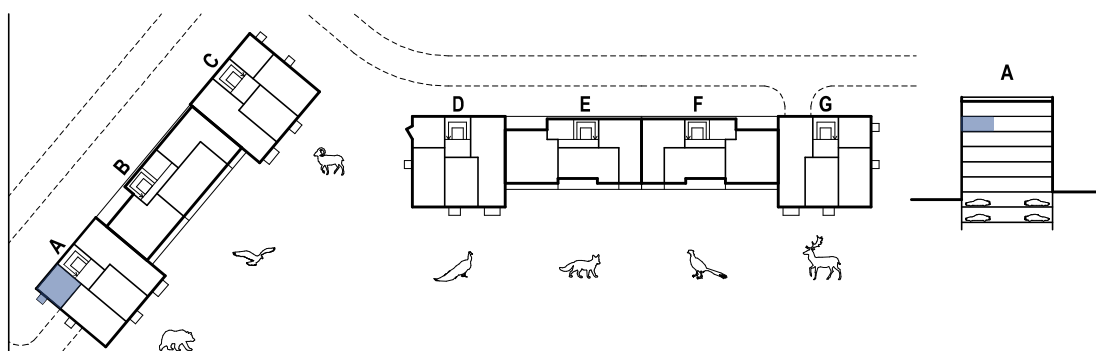

Vchod A / 5.NP / Byt A.501 1+kk

1:50

0 0,5 1 1,5 2 2,5 m

Byt A.501 1+kk m²

01 předstíň 2,8

02 koupelna 5,0

03 obývací pokoj + kk 22,4

Podlahová plocha celkem 30,2 m²

Hrubá podlahová plocha 31,7 m²

04 balkon 2,6 m²