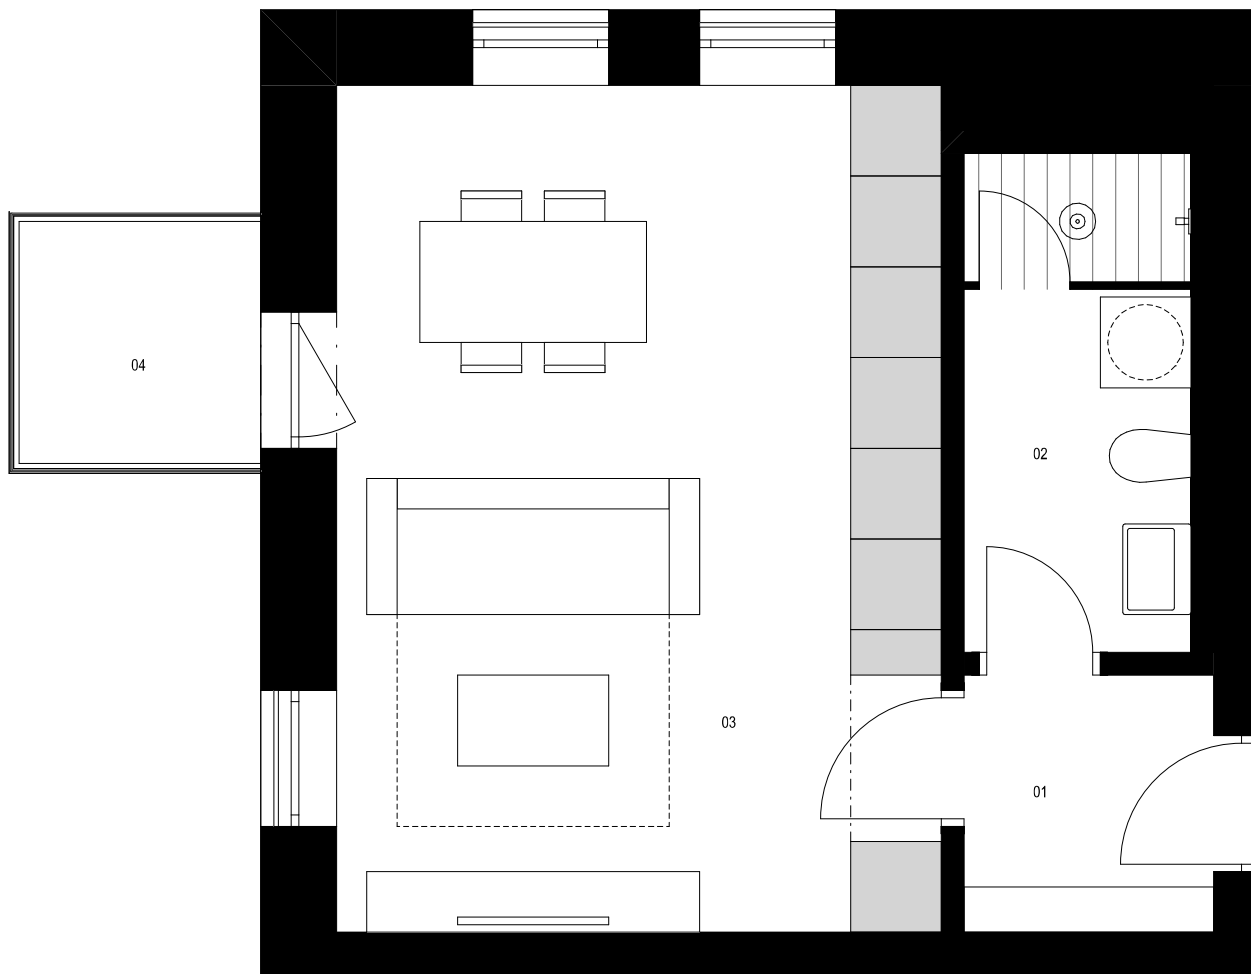

Vchod A / 5.NP / Byt A.501 1+kk

1:50

0 0,5 1 1,5 2 2,5 m

Byt A.501 1+kk m²

01 předstíň 2,8

02 koupelna 5,0

03 obývací pokoj + kk 22,4

Podlahová plocha celkem 30,2 m²

Hrubá podlahová plocha 31,7 m²

04 balkon 2,6 m²