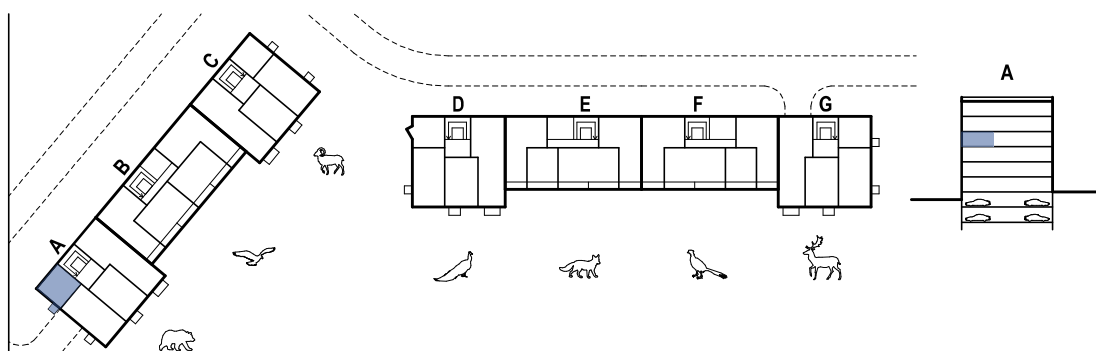

Vchod A / 4.NP / Byt A.401 1+kk

1:50

0 0,5 1 1,5 2 2,5 m

Byt A.401 1+kk m²

01 předsiň 2,8

02 koupelna 5,0

03 obývací pokoj + kk 22,4

Podlahová plocha celkem 30,2 m²

Hrubá podlahová plocha 31,7 m²

04 balkon 2,6 m²