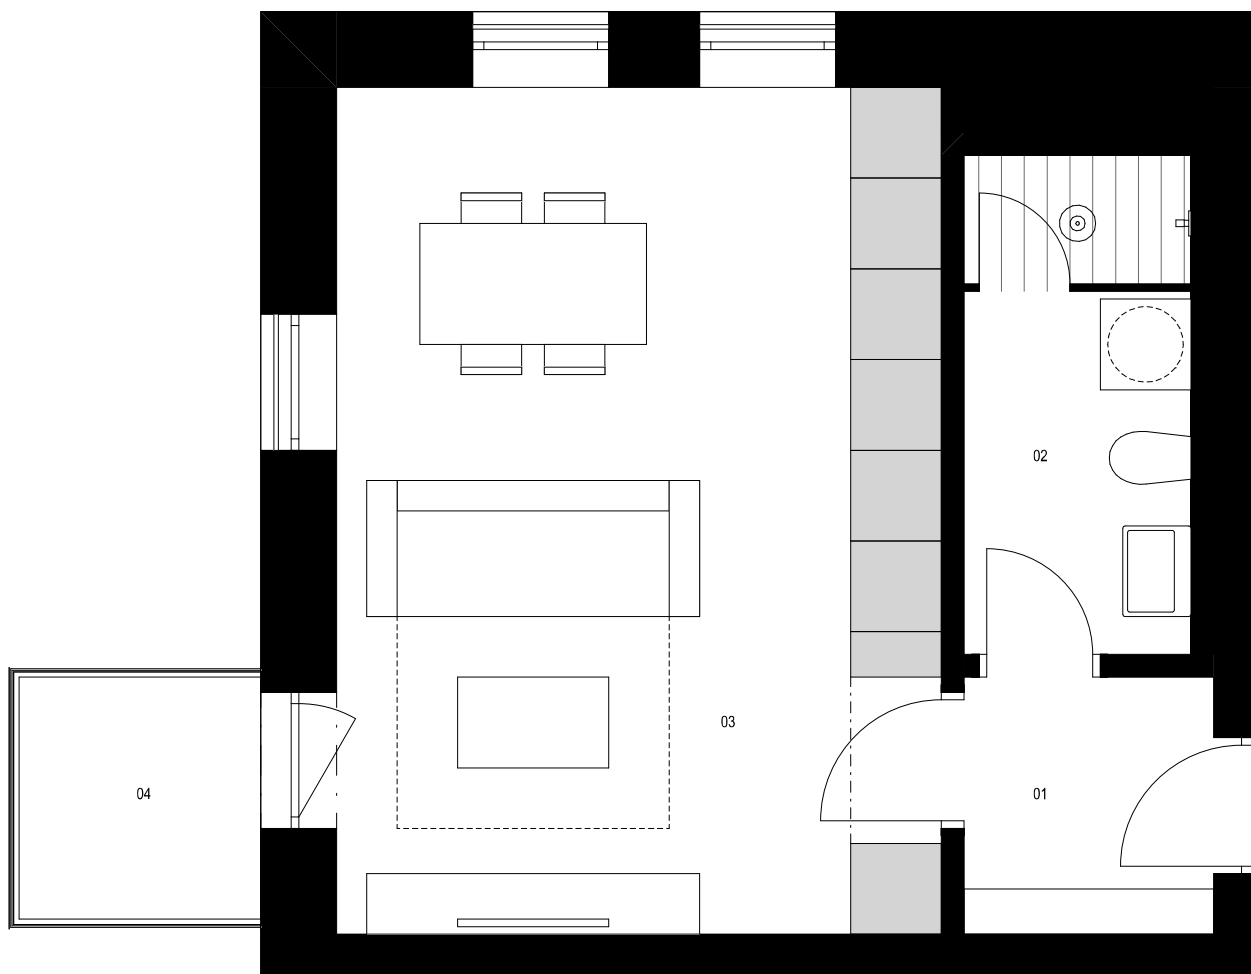

Vchod A / 4.NP / Byt A.401 1+kk

1:50

0 0,5 1 1,5 2 2,5 m

Byt A.401 1+kk m²

01 předsiň 2,8

02 koupelna 5,0

03 obývací pokoj + kk 22,4

Podlahová plocha celkem 30,2 m²

Hrubá podlahová plocha 31,7 m²

04 balkon 2,6 m²