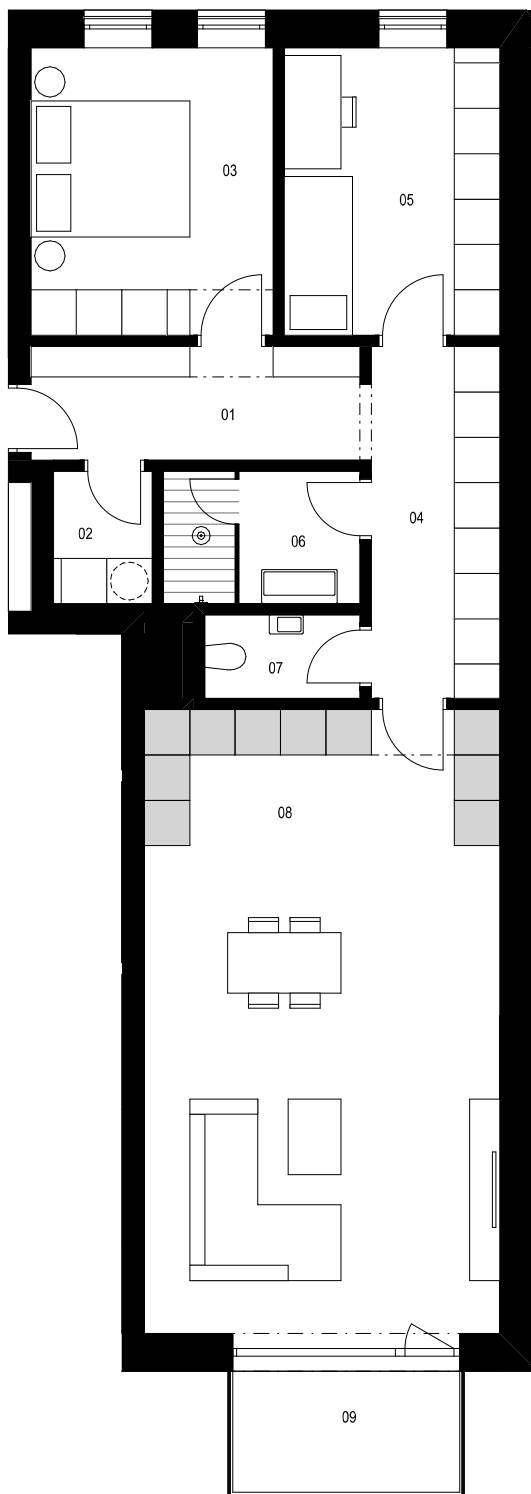

Vchod A / 3.NP / Byt A.304 3+kk

1:100

0 1 2 5 m

Byt A.304 3+kk

	m ²
01 předsiň	6,5
02 komora	2,3
03 ložnice	12,2
04 chodba	7,9
05 pokoj	10,8
06 koupelna	4,5
07 WC	2,3
08 obývací pokoj + kk	38,8
Podlahová plocha celkem	85,3 m²
Hrubá podlahová plocha	89,6 m²
09 balkon	4,8 m ²