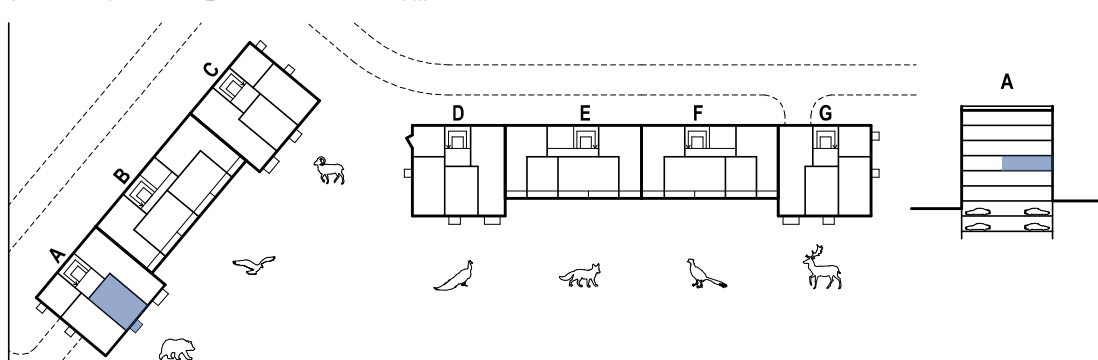

Vchod A / 3.NP / Byt A.303 2+kk

1:75

0 1 2 4 m

Byt A.303 2+kk m²

01	předsiň	4,9
02	koupelna	4,9
03	chodba	2,6
04	obývací pokoj + kk	24,8
05	ložnice se šatnou	16,8
Podlahová plocha celkem		54,1 m²
Hrubá podlahová plocha		57,5 m²
06	balkon	3,4 m ²