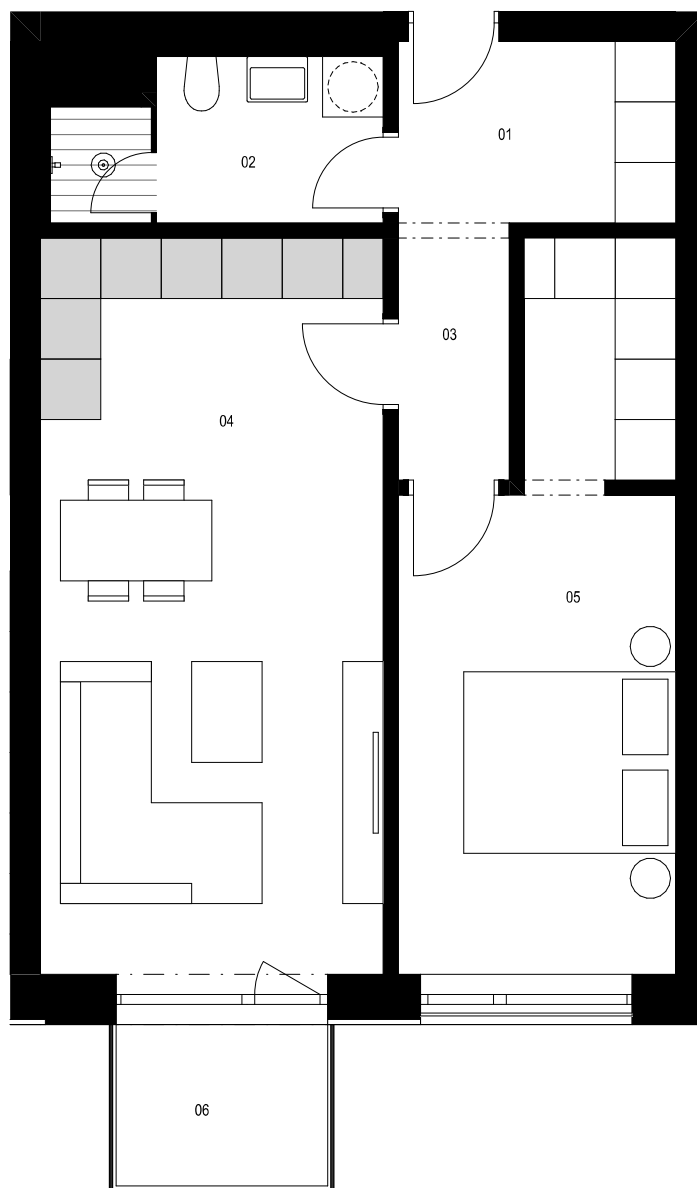

Vchod A / 3.NP / Byt A.303 2+kk

1:75

0 1 2 4 m

Byt A.303 2+kk m²

01	předsiň	4,9
02	koupelna	4,9
03	chodba	2,6
04	obývací pokoj + kk	24,8
05	ložnice se šatnou	16,8
Podlahová plocha celkem		54,1 m²
Hrubá podlahová plocha		57,5 m²
06	balkon	3,4 m ²