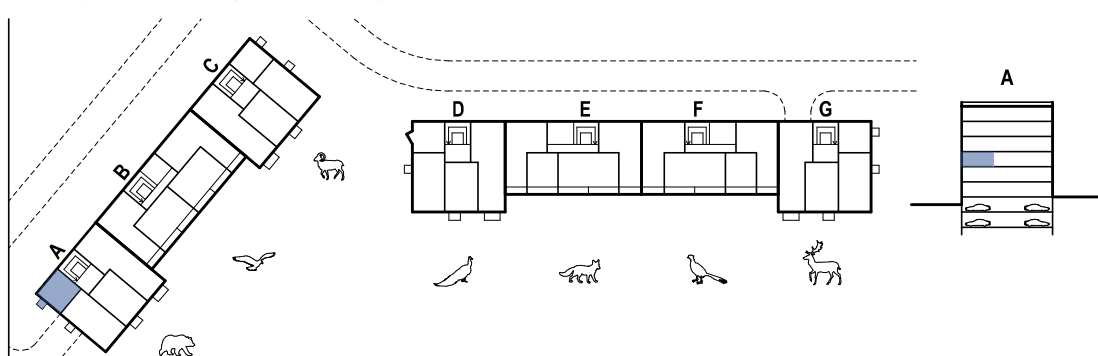

## Vchod A / 3.NP / Byt A.301 1+kk

1:50

0 0,5 1 1,5 2 2,5 m

Byt A.301 1+kk m<sup>2</sup>

01 předsiň 2,8

02 koupelna 5,0

03 obývací pokoj + kk 22,4

**Podlahová plocha celkem 30,2 m<sup>2</sup>**

**Hrubá podlahová plocha 31,7 m<sup>2</sup>**

04 balkon 2,6 m<sup>2</sup>