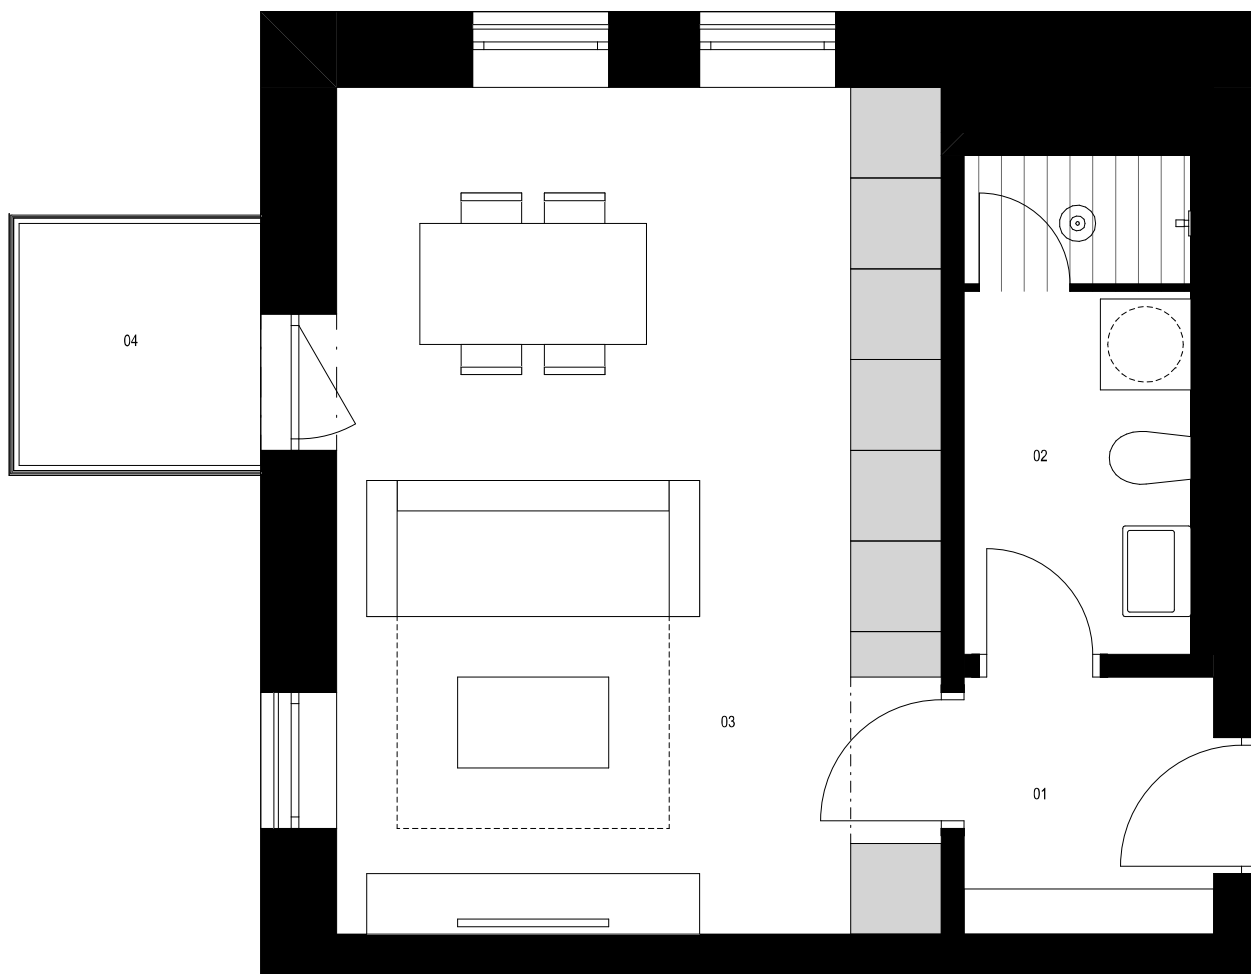

## Vchod A / 3.NP / Byt A.301 1+kk

1:50

0 0,5 1 1,5 2 2,5 m

Byt A.301 1+kk m<sup>2</sup>

01 předsiň 2,8

02 koupelna 5,0

03 obývací pokoj + kk 22,4

**Podlahová plocha celkem 30,2 m<sup>2</sup>**

**Hrubá podlahová plocha 31,7 m<sup>2</sup>**

04 balkon 2,6 m<sup>2</sup>