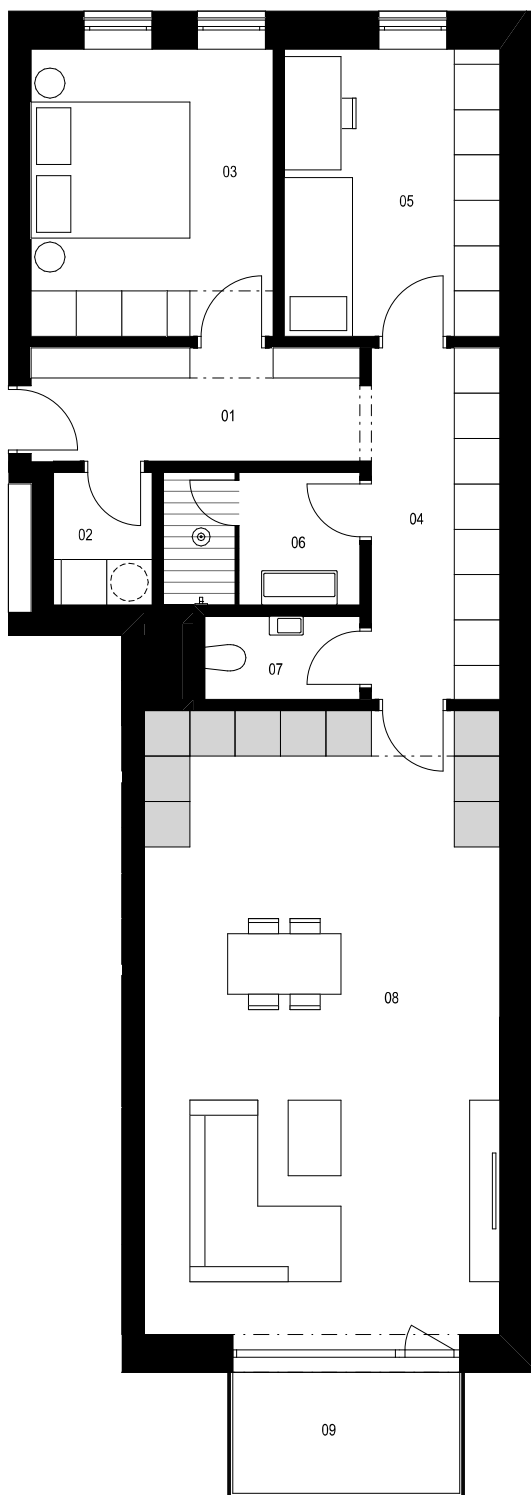

Vchod A / 2.NP / Byt A.204 3+kk

1:100

0 1 2 5 m

Byt A.204 3+kk m²

01	předsíň	6,5
02	komora	2,3
03	ložnice	12,2
04	chodba	7,9
05	pokoj	10,8
06	koupelna	4,5
07	WC	2,3
08	obývací pokoj + kk	38,8
Podlahová plocha celkem		85,3 m²
Hrubá podlahová plocha		89,6 m²
09	balkon	4,8 m ²