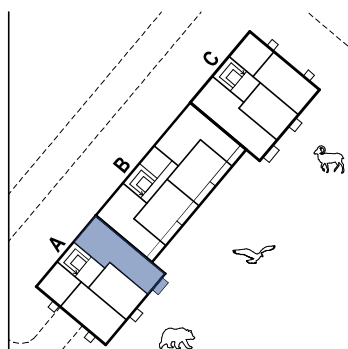

Vchod A / 2.NP / Byt A.204 3+kk

1:100

0 1 2 5 m

Byt A.204 3+kk m²

01	předsíň	6,5
02	komora	2,3
03	ložnice	12,2
04	chodba	7,9
05	pokoj	10,8
06	koupelna	4,5
07	WC	2,3
08	obývací pokoj + kk	38,8
Podlahová plocha celkem		85,3 m²
Hrubá podlahová plocha		89,6 m²
09	balkon	4,8 m ²