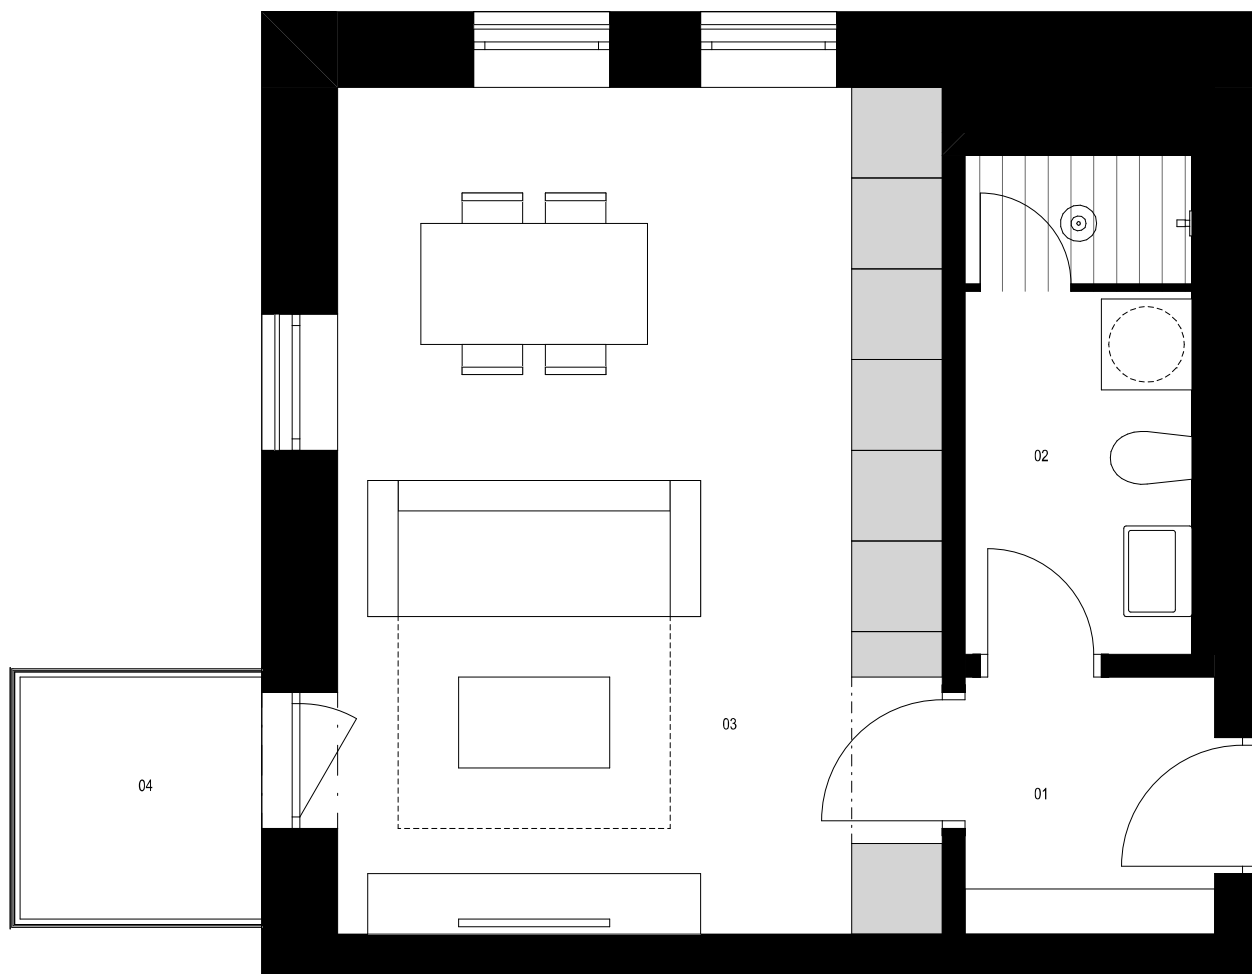

Vchod A / 2.NP / Byt A.201 1+kk

1:50

0 0,5 1 1,5 2 2,5 m

Byt A.201 1+kk m²

01 předsiň 2,8

02 koupelna 5,0

03 obývací pokoj + kk 22,4

Podlahová plocha celkem 30,2 m²

Hrubá podlahová plocha 31,7 m²

04 balkon 2,6 m²