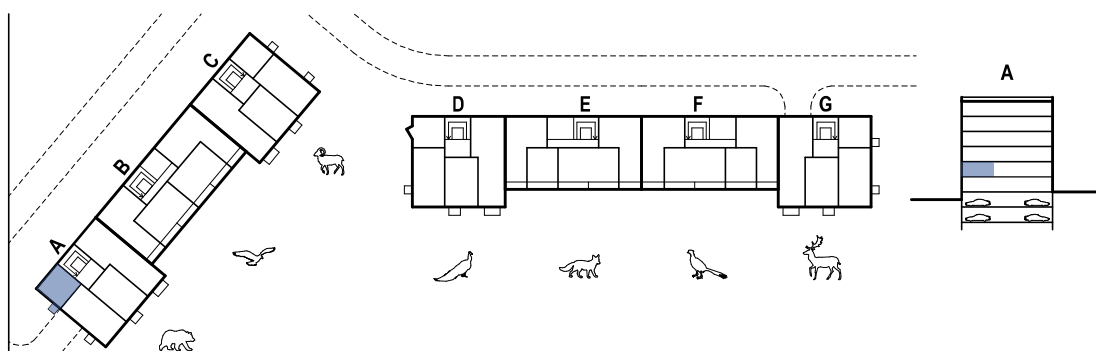

Vchod A / 2.NP / Byt A.201 1+kk

1:50

0 0,5 1 1,5 2 2,5 m

Byt A.201 1+kk m²

01 předsiň 2,8

02 koupelna 5,0

03 obývací pokoj + kk 22,4

Podlahová plocha celkem 30,2 m²

Hrubá podlahová plocha 31,7 m²

04 balkon 2,6 m²