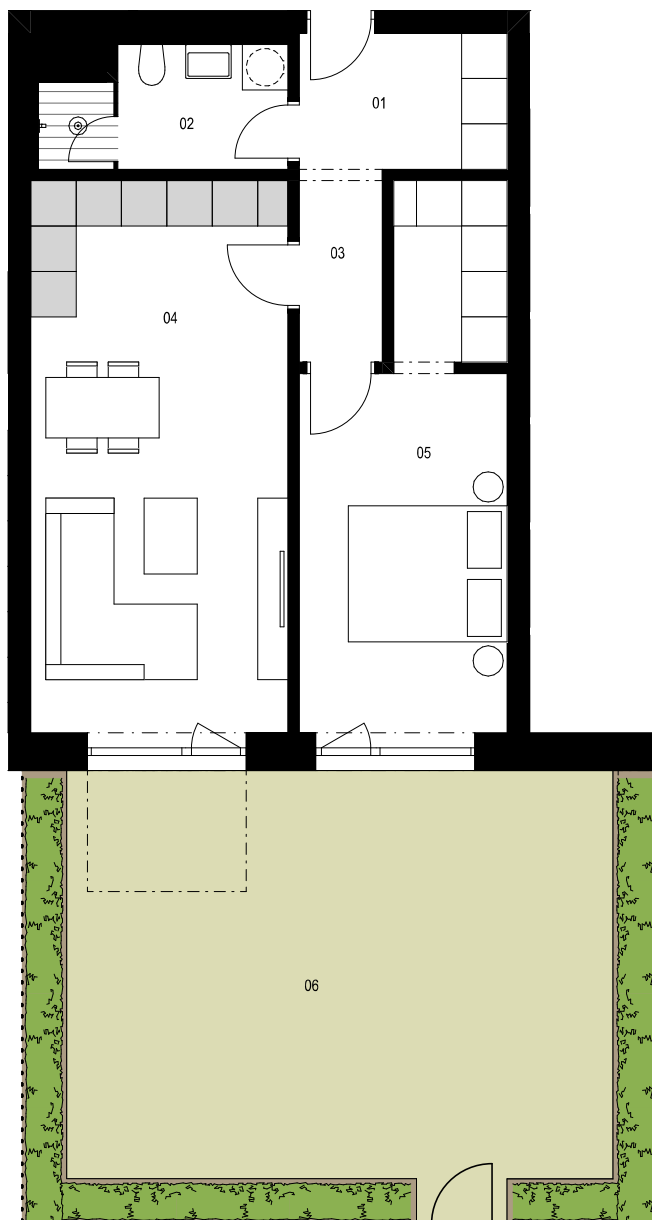

Vchod A / 1.NP / Byt A.103 2+kk

1:100

0 1 2 5 m

Byt A.103 2+kk m²

01	předsiň	4,9
02	koupelna	4,9
03	chodba	2,6
04	obývací pokoj + kk	24,8
05	ložnice se šatnou	16,8
Podlahová plocha celkem		54,1 m²
Hrubá podlahová plocha		57,5 m²
06	zahrada	50,6 m ²