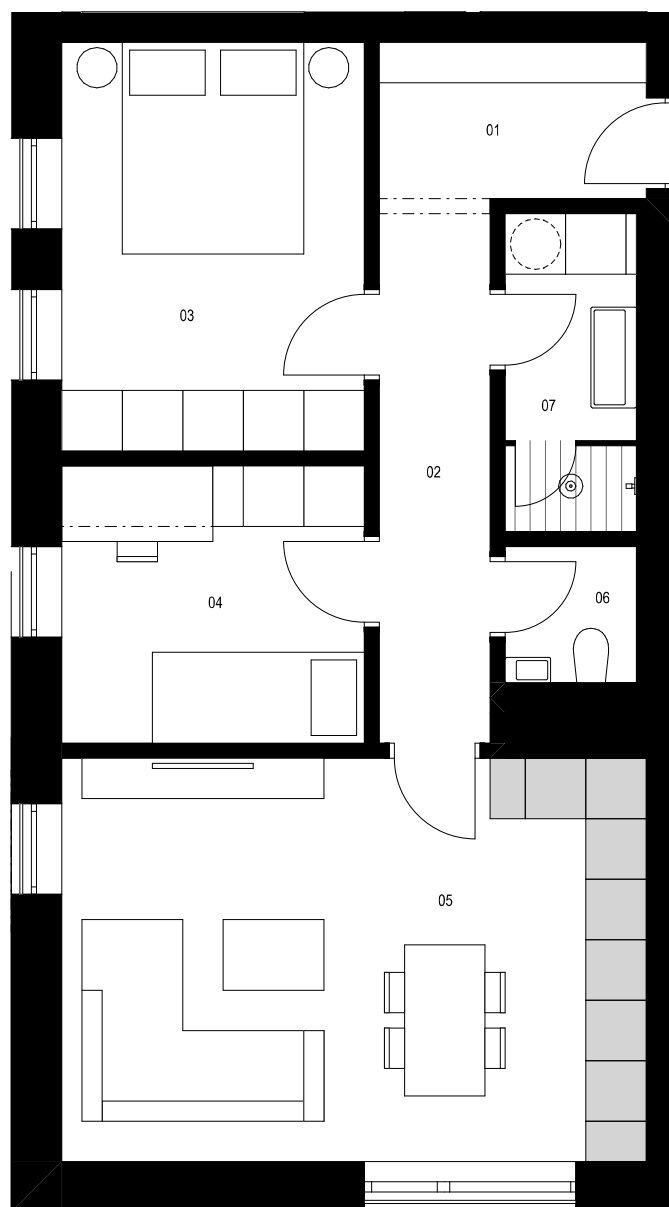

Vchod A / 1.NP / Byt A.102 3+kk

1:75

0 1 2 4 m

Byt A.102 3+kk

	m ²
01 předsiň	4,1
02 chodba	5,8
03 ložnice	12,1
04 pokoj	8,3
05 obývací pokoj + kk	23,2
06 WC	1,8
07 koupelna	4,1
Podlahová plocha celkem	59,3 m²
Hrubá podlahová plocha	63,4 m²