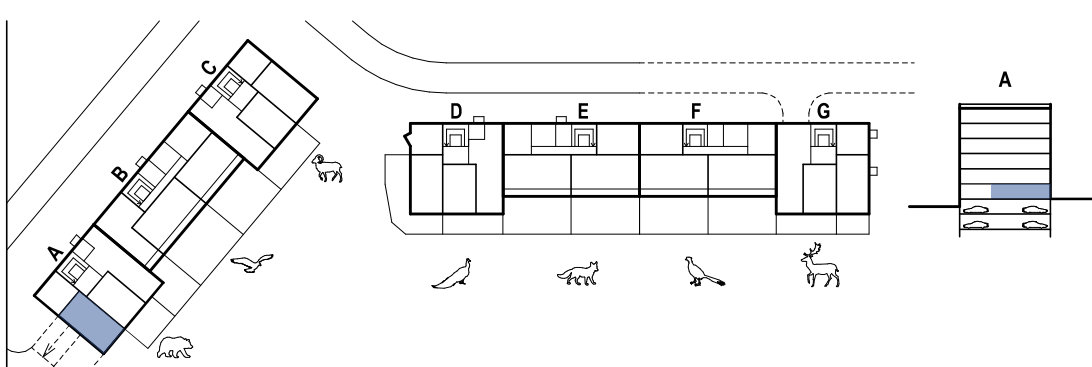

Vchod A / 1.NP / Byt A.102 3+kk

1:75

0 1 2 4 m

Byt A.102 3+kk

	m ²
01 předsiň	4,1
02 chodba	5,8
03 ložnice	12,1
04 pokoj	8,3
05 obývací pokoj + kk	23,2
06 WC	1,8
07 koupelna	4,1
Podlahová plocha celkem	59,3 m²
Hrubá podlahová plocha	63,4 m²